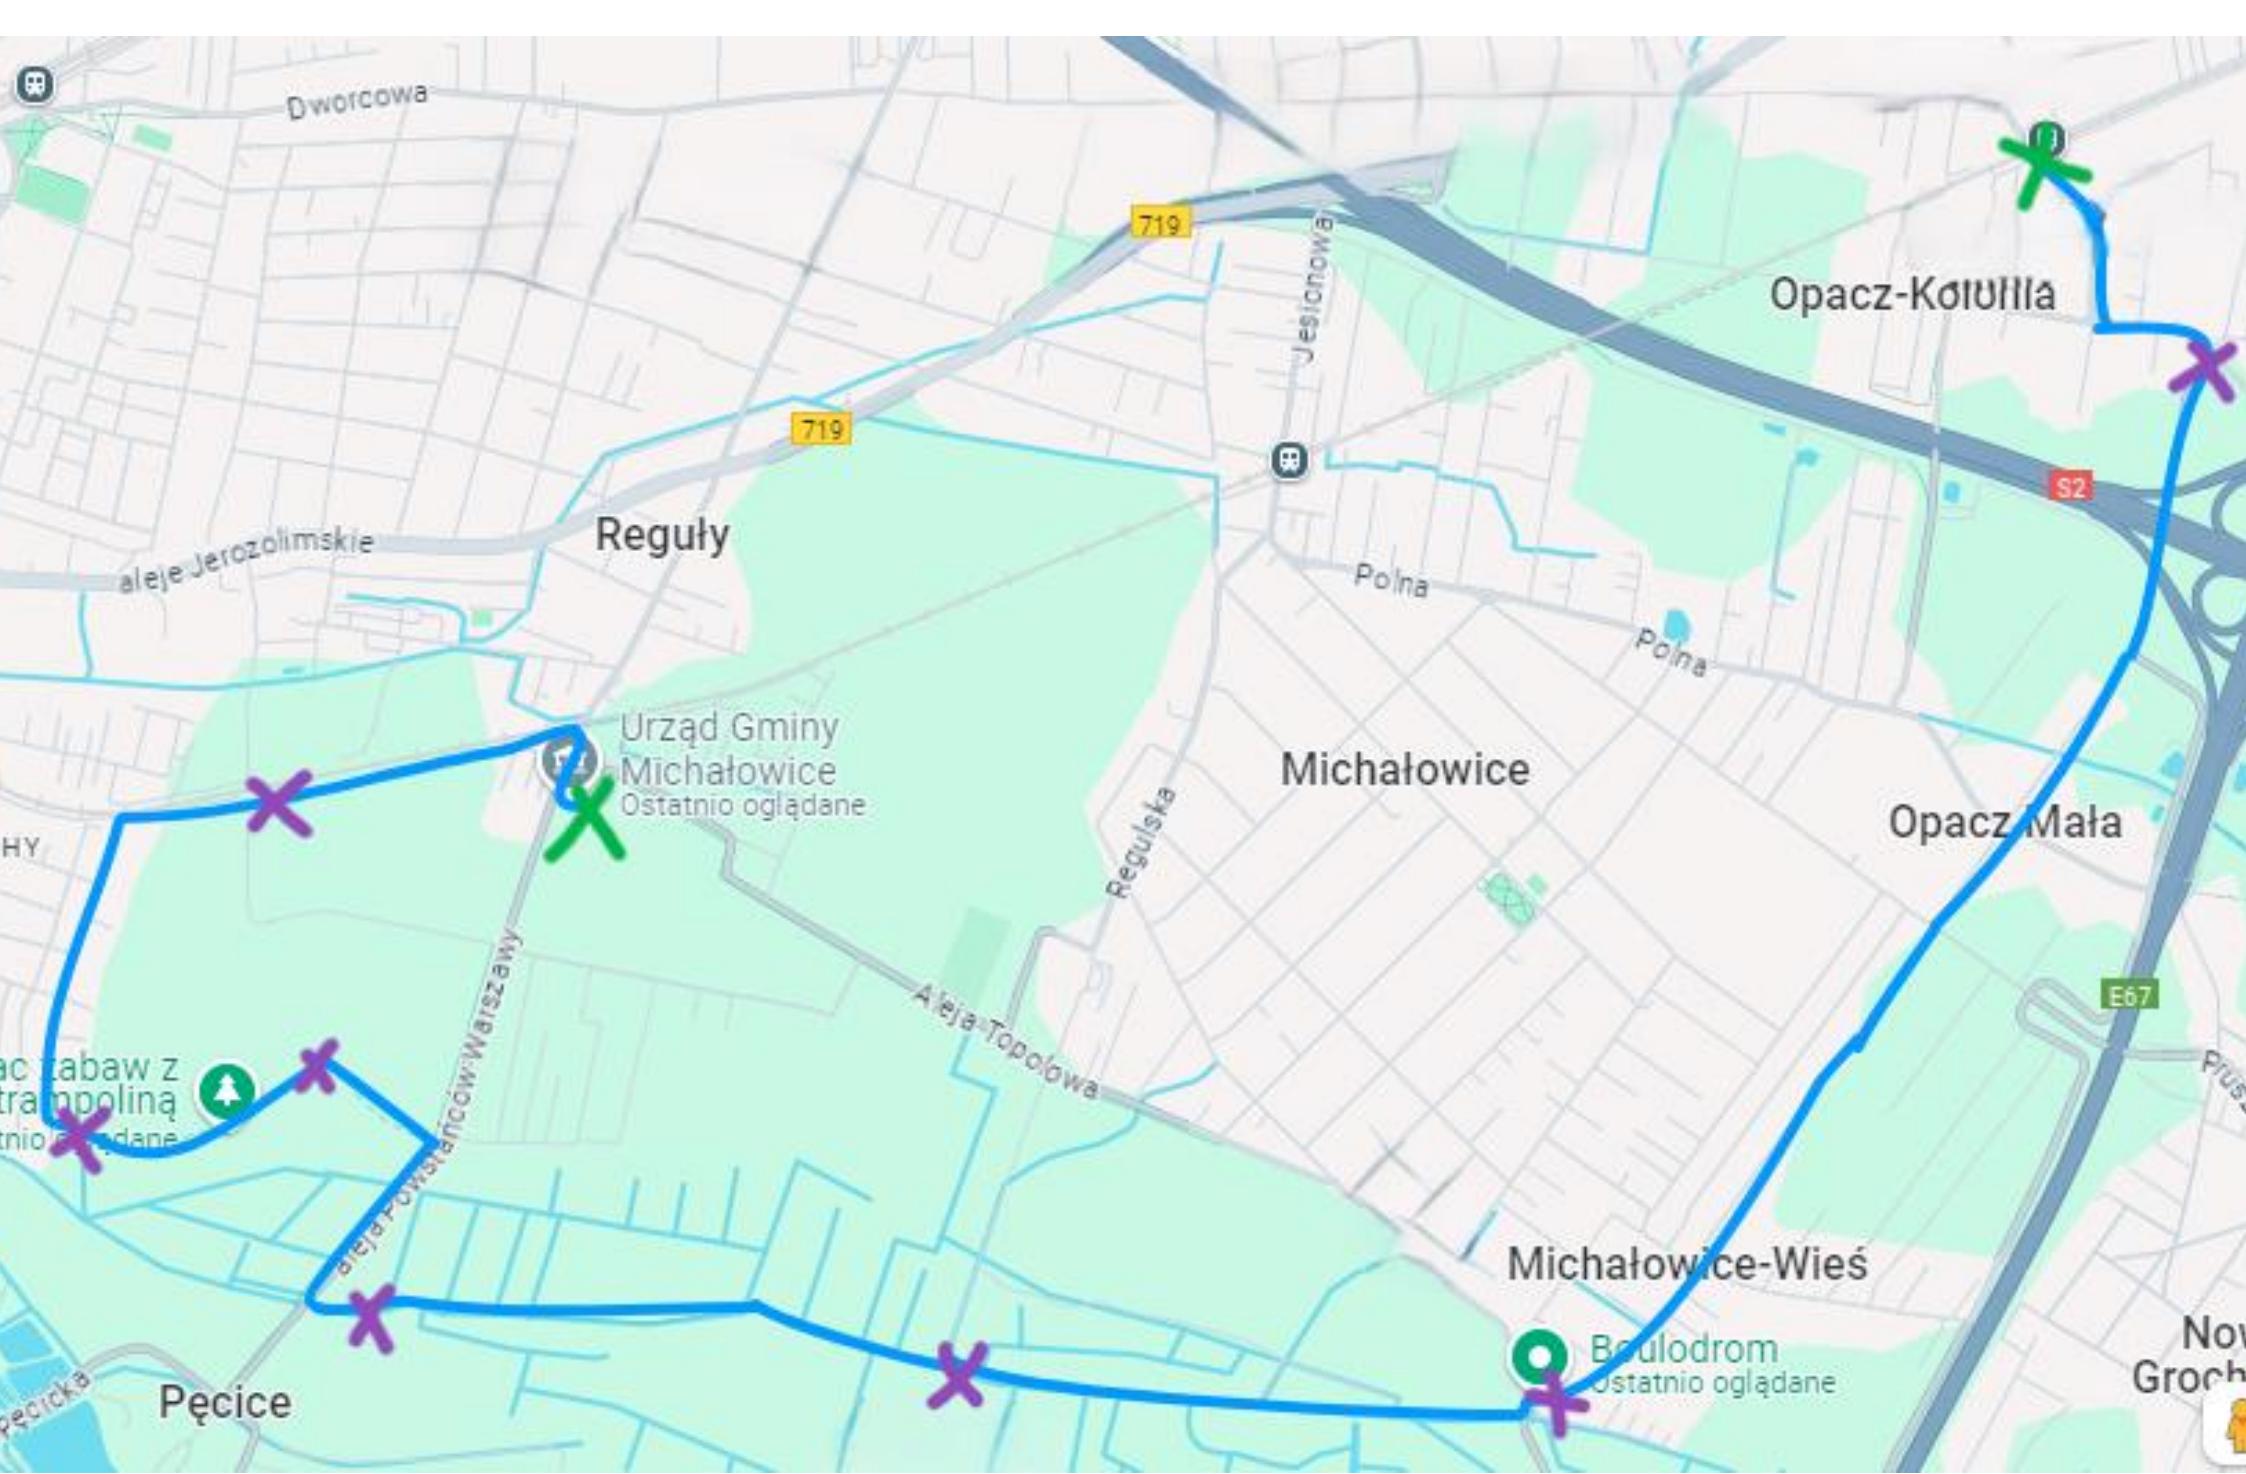

Trasa Opacz-Kolonia – Urząd Gminy Michałowice

Opacz-Kolonia WKD – Ryżowa – Środkowa – Czysta – Borowskiego – Kasztanowa – ścieżka nad Raszynką –
Powstańców Warszawy – Samorządu Terytorialnego – Zielona – Miętowa – ścieżka przy WKD –
Powstańców Warszawy – Urząd Gminy Michałowice

Dworcowa

719

Opacz-Koźłowa

S2

Reguły

aleje Jeruzolimskie

Michałowice

Opacz Mała

Urząd Gminy
Michałowice
Ostatnio oglądane

Regulska

Aleja Topolowa

E67

Michałowice-Wieś

Boulodrom
Ostatnio oglądane

aleja Powstańców-Warszawy

Pęcice

Nowy Groch

Trasa Gminy Ośrodek Sportu w Granicy – Urząd Gminy Michałowice

Gminny Ośrodek Sportu w Granicy – Rekreacyjna – Poprzeczna – Sportowa – Główna – Polna – Długa – Okrężna – Prusa – Wiejska – 3maja – Zamojskiego – Marii Dąbrowskiej – Ireny – Pęcicka – Powstańców Warszawy – Urząd Gminy Michałowice