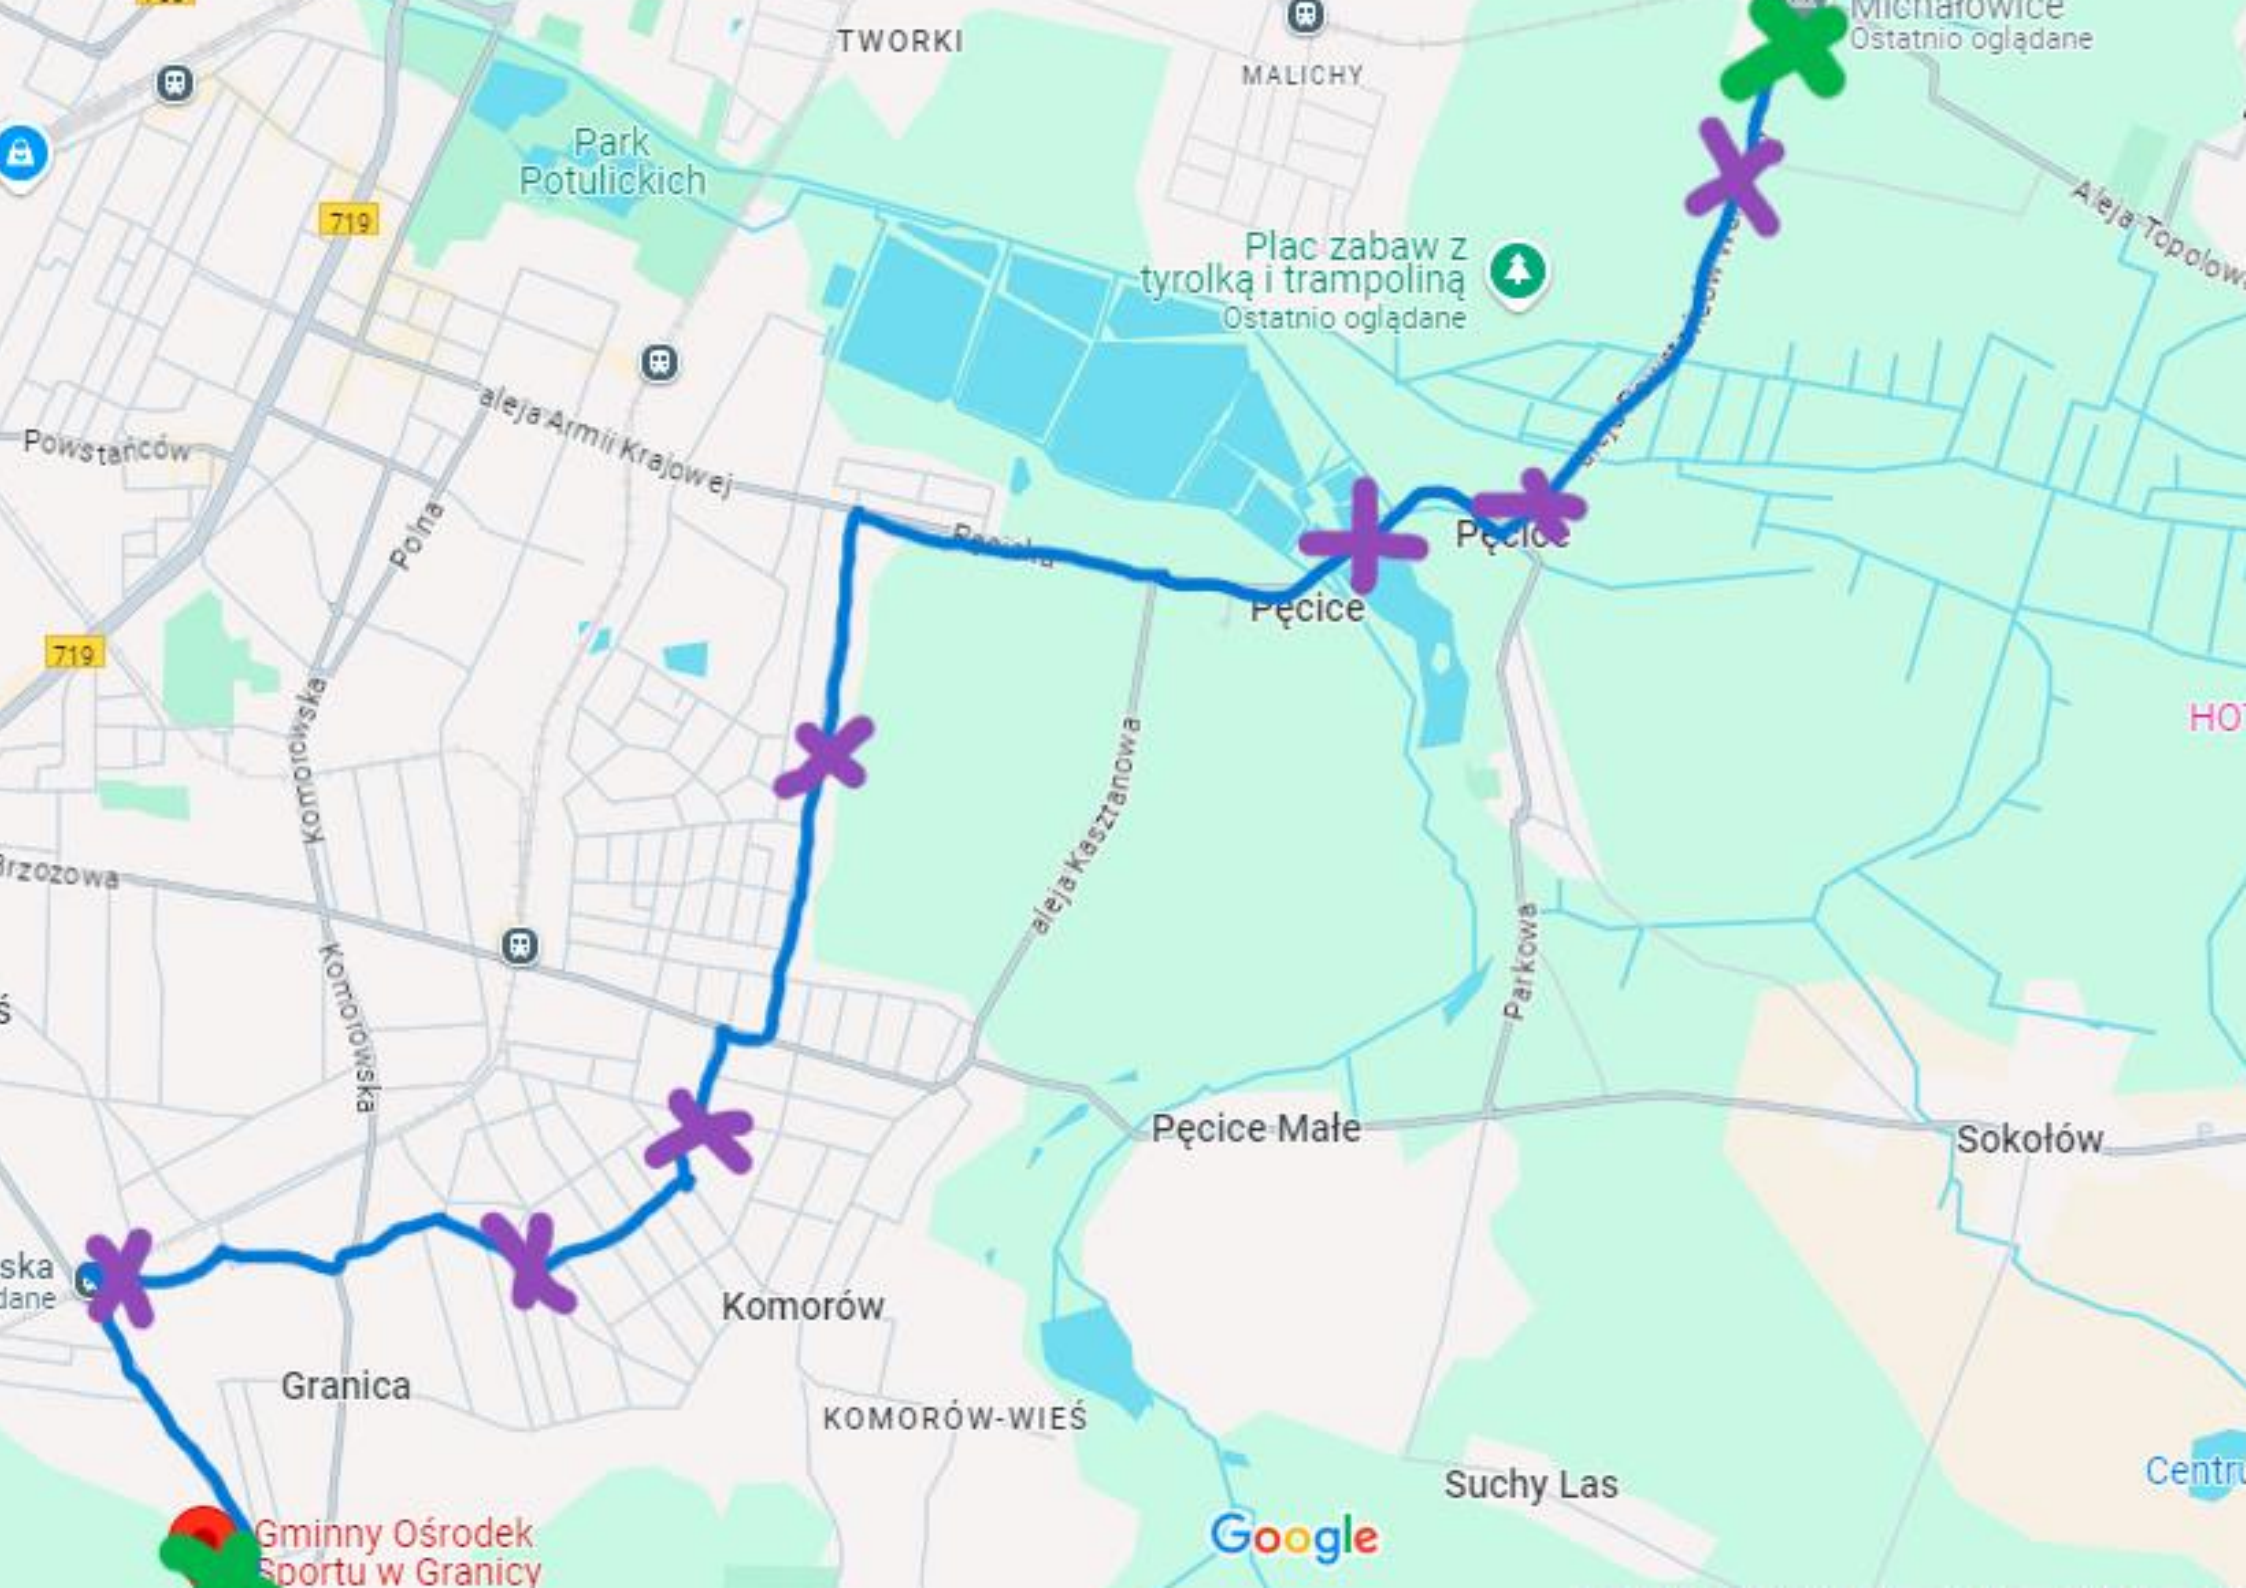

Trasa Opacz-Kolonia – Urząd Gminy Michałowice

Opacz-Kolonia WKD – Ryżowa – Środkowa – Czysta – Borowskiego – Kasztanowa – ścieżka nad Raszynką –
Powstańców Warszawy – Samorządu Terytorialnego – Zielona – Miętowa – ścieżka przy WKD –
Powstańców Warszawy – Urząd Gminy Michałowice

Dworcowa

719

Opacz-Koźłowa

S2

Reguły

aleje Jeruzolimskie

Michałowice

Opacz Mała

Urząd Gminy
Michałowice
Ostatnio oglądane

Regulska

Aleja Topolowa

E67

Michałowice-Wieś

Boulodrom
Ostatnio oglądane

aleja Powstańców-Warszawy

Pęcice

Nowy Groch

Trasa Gminy Ośrodek Sportu w Granicy – Urząd Gminy Michałowice

Gminny Ośrodek Sportu w Granicy – Rekreacyjna – Poprzeczna – Sportowa – Główna – Polna – Długa – Okrężna – Prusa – Wiejska – 3maja – Zamojskiego – Marii Dąbrowskiej – Ireny – Pęcicka – Powstańców Warszawy – Urząd Gminy Michałowice