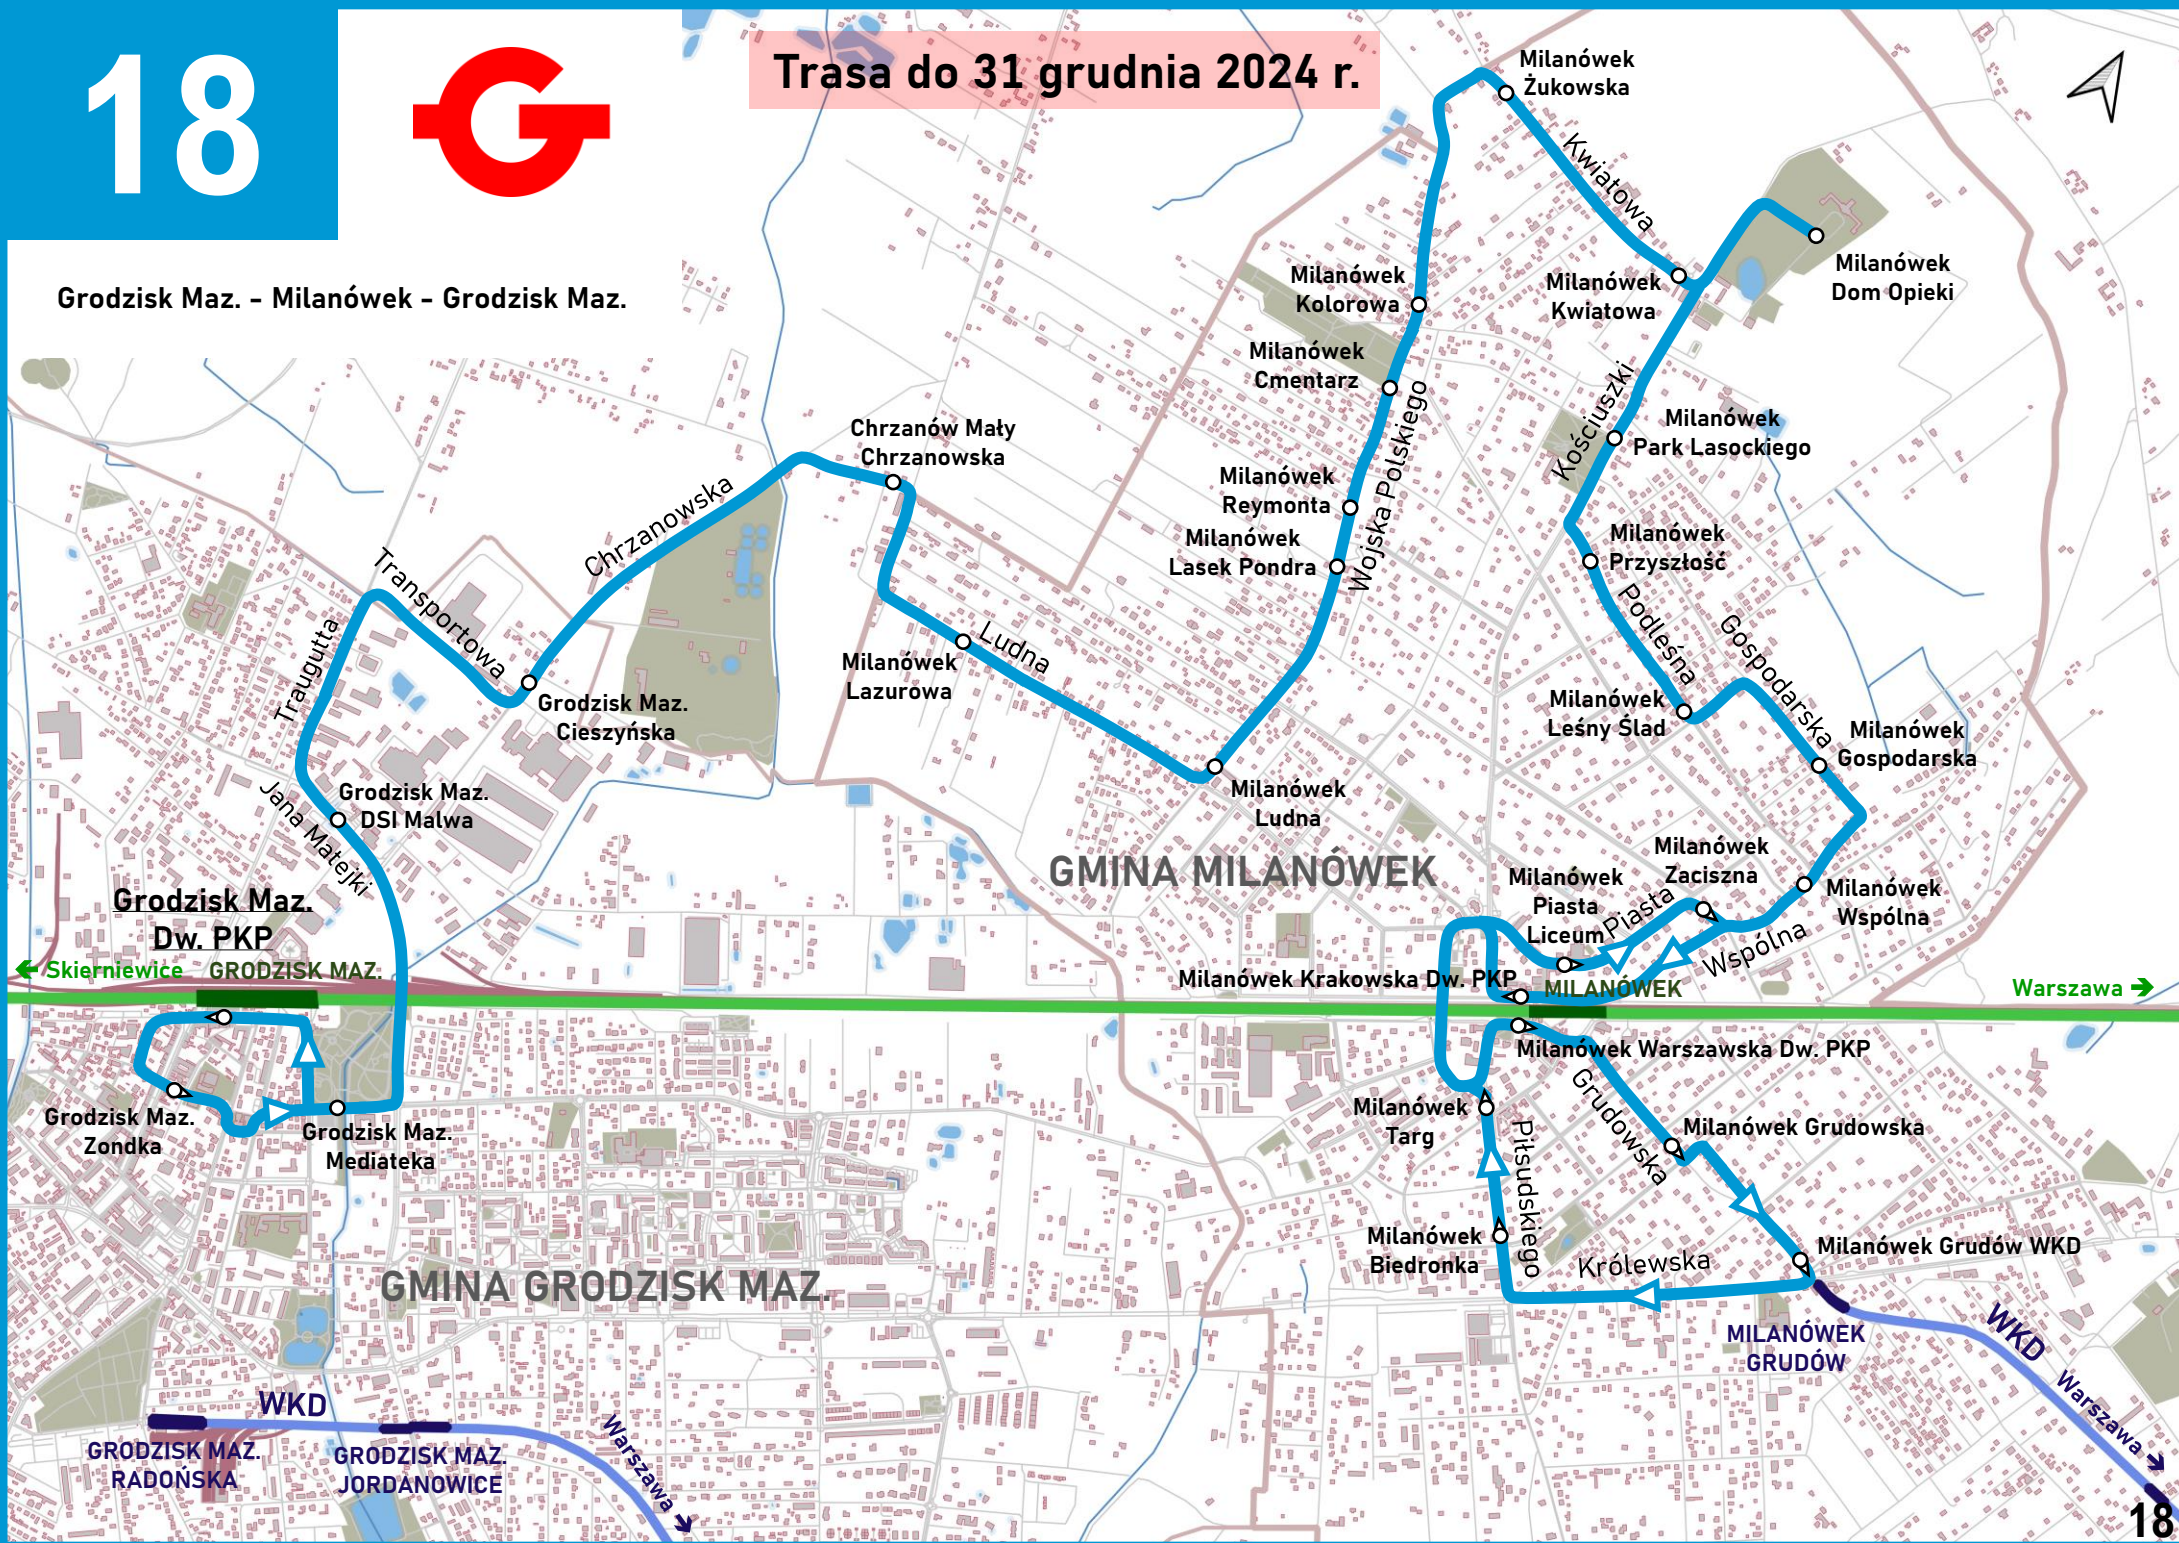

Grodzisk Maz. - Milanówek - Grodzisk Maz.

GRODZISK MAZ. RADOŃSKA
GRODZISK MAZ. JORDANÓWICE