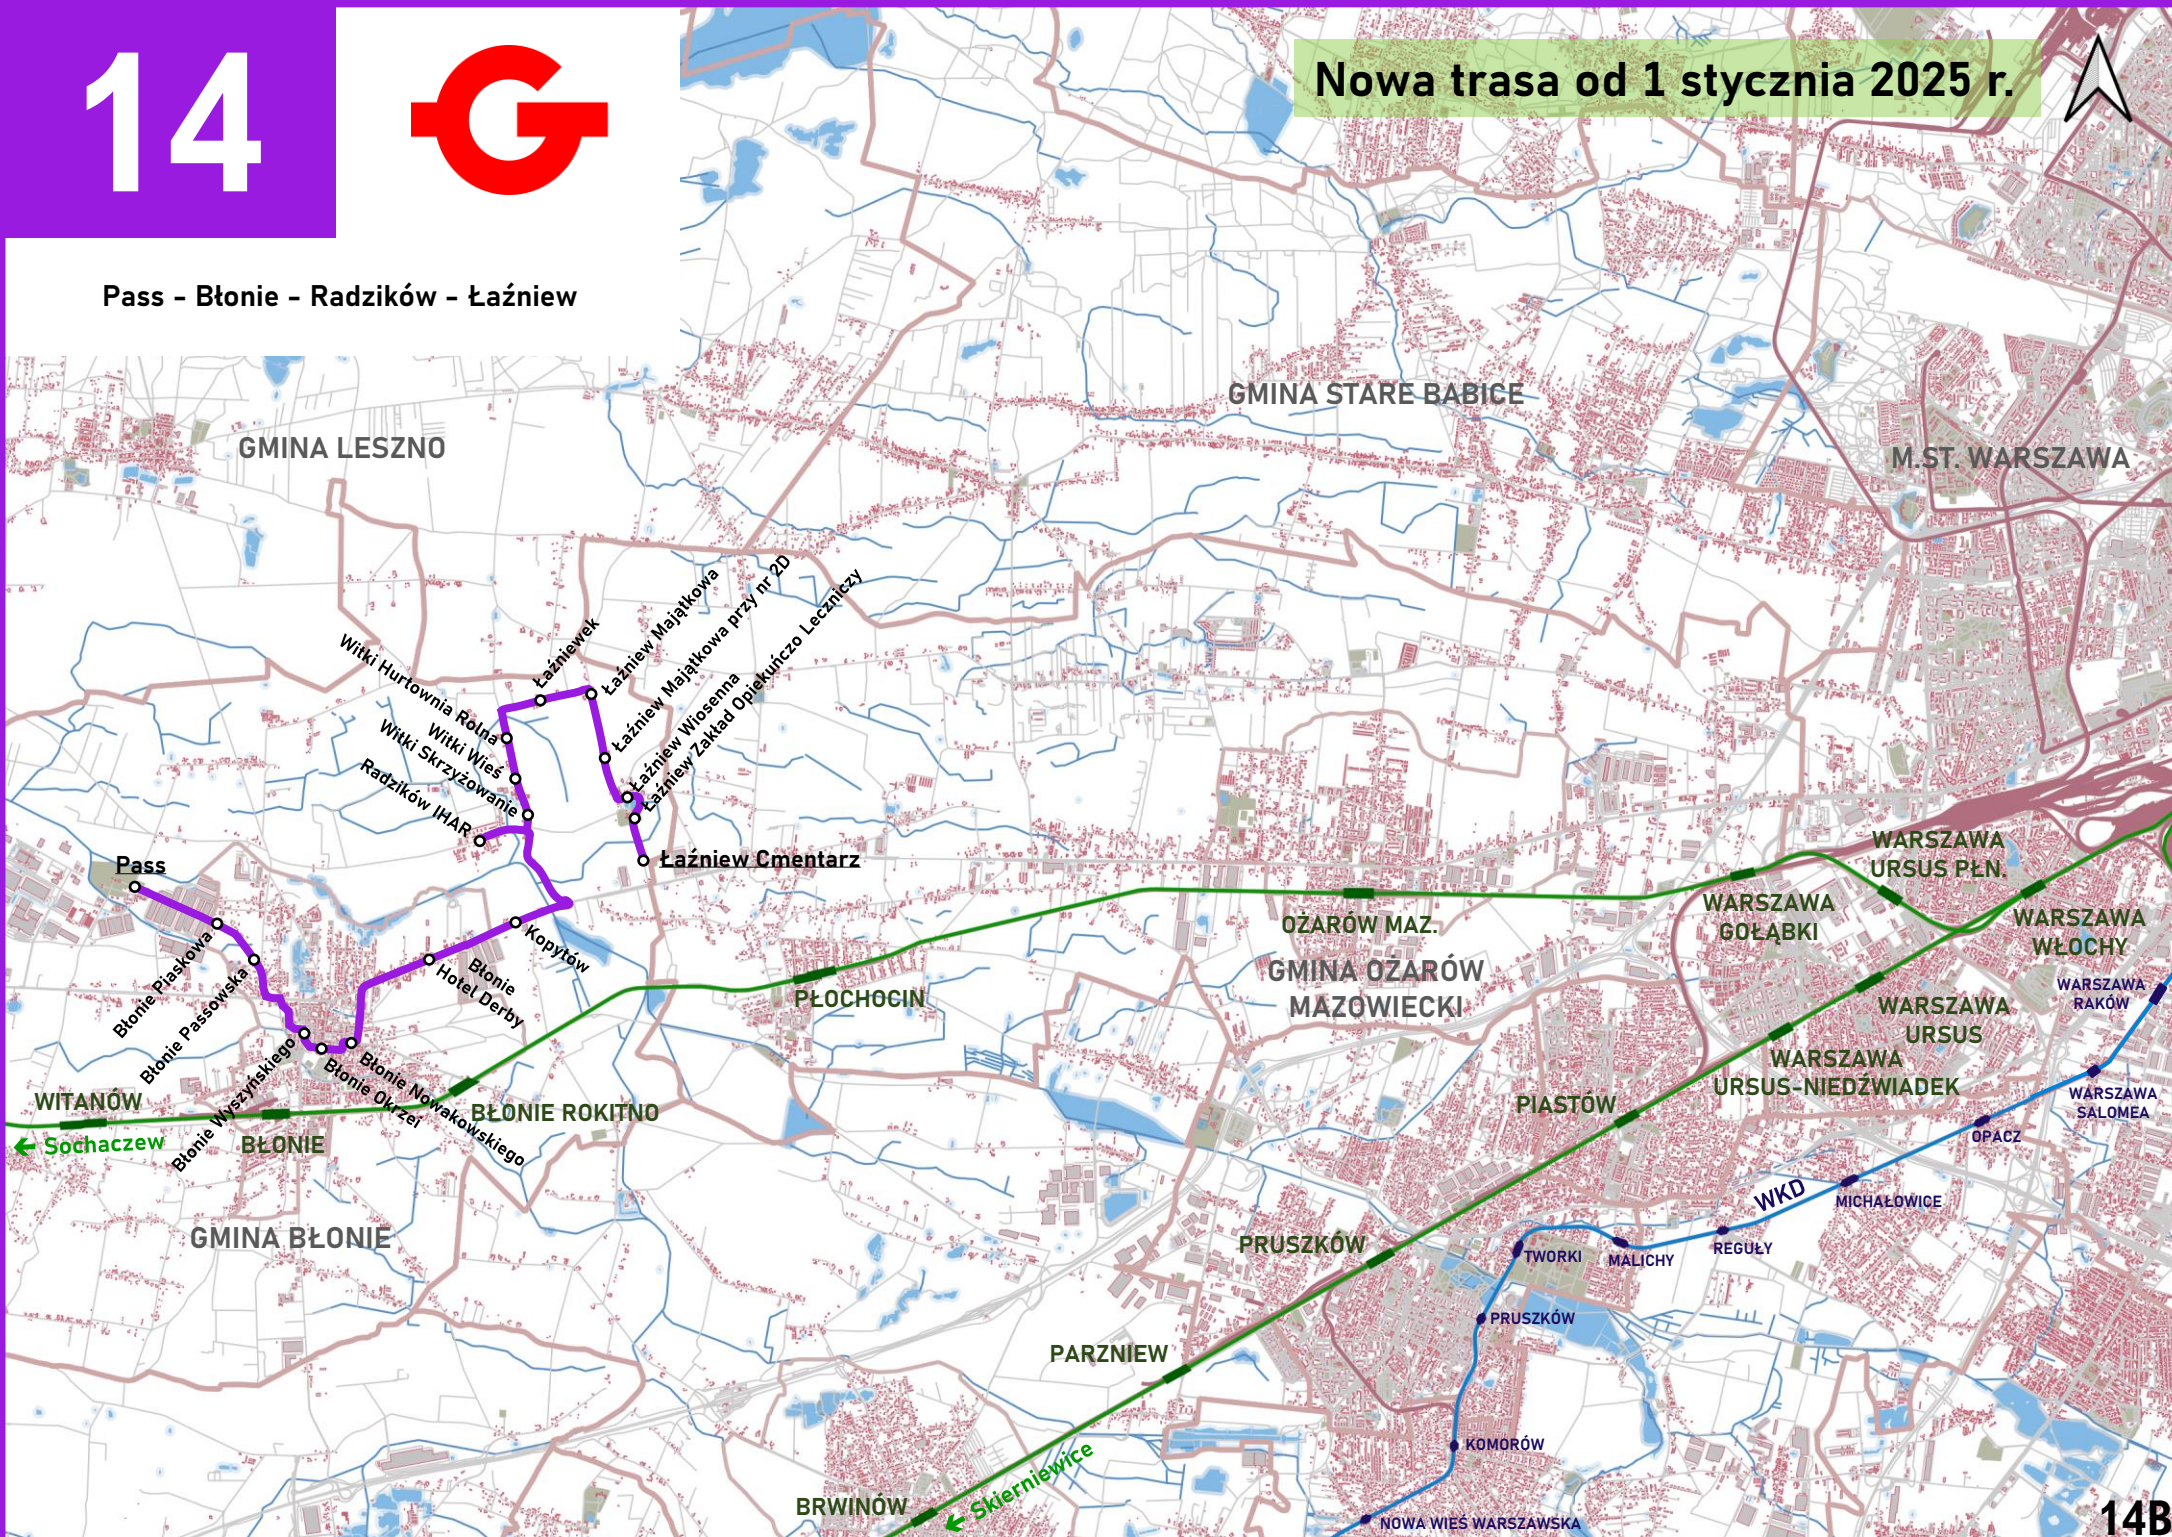

Pass - Błonie - Radzików - Łązniew