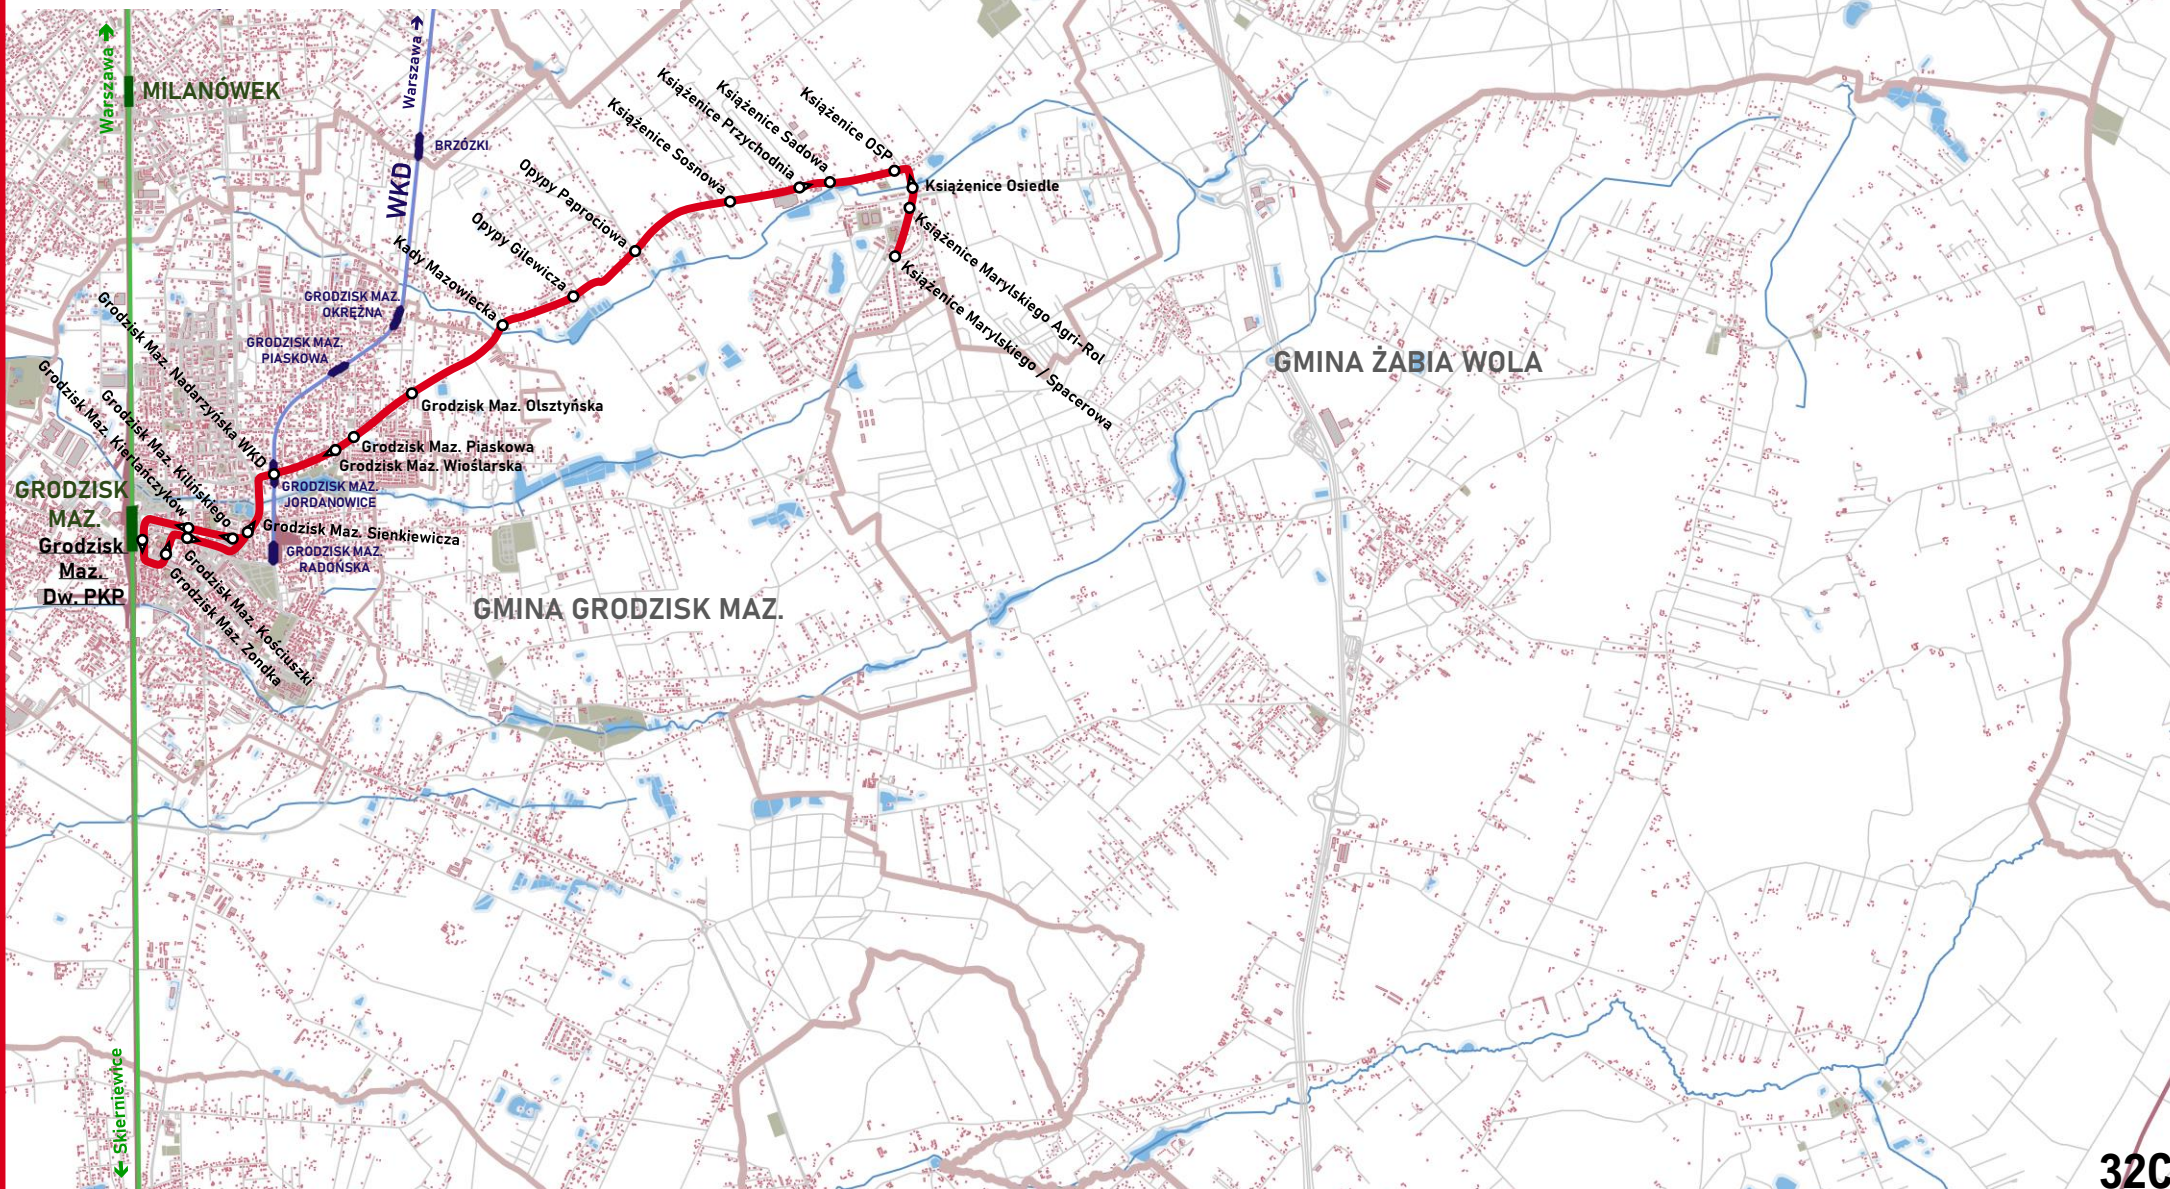

32

Trasa do 31 grudnia 2025 r.

Grodzisk Maz. - Kady - Książenice - Kady -
Grodzisk Maz.