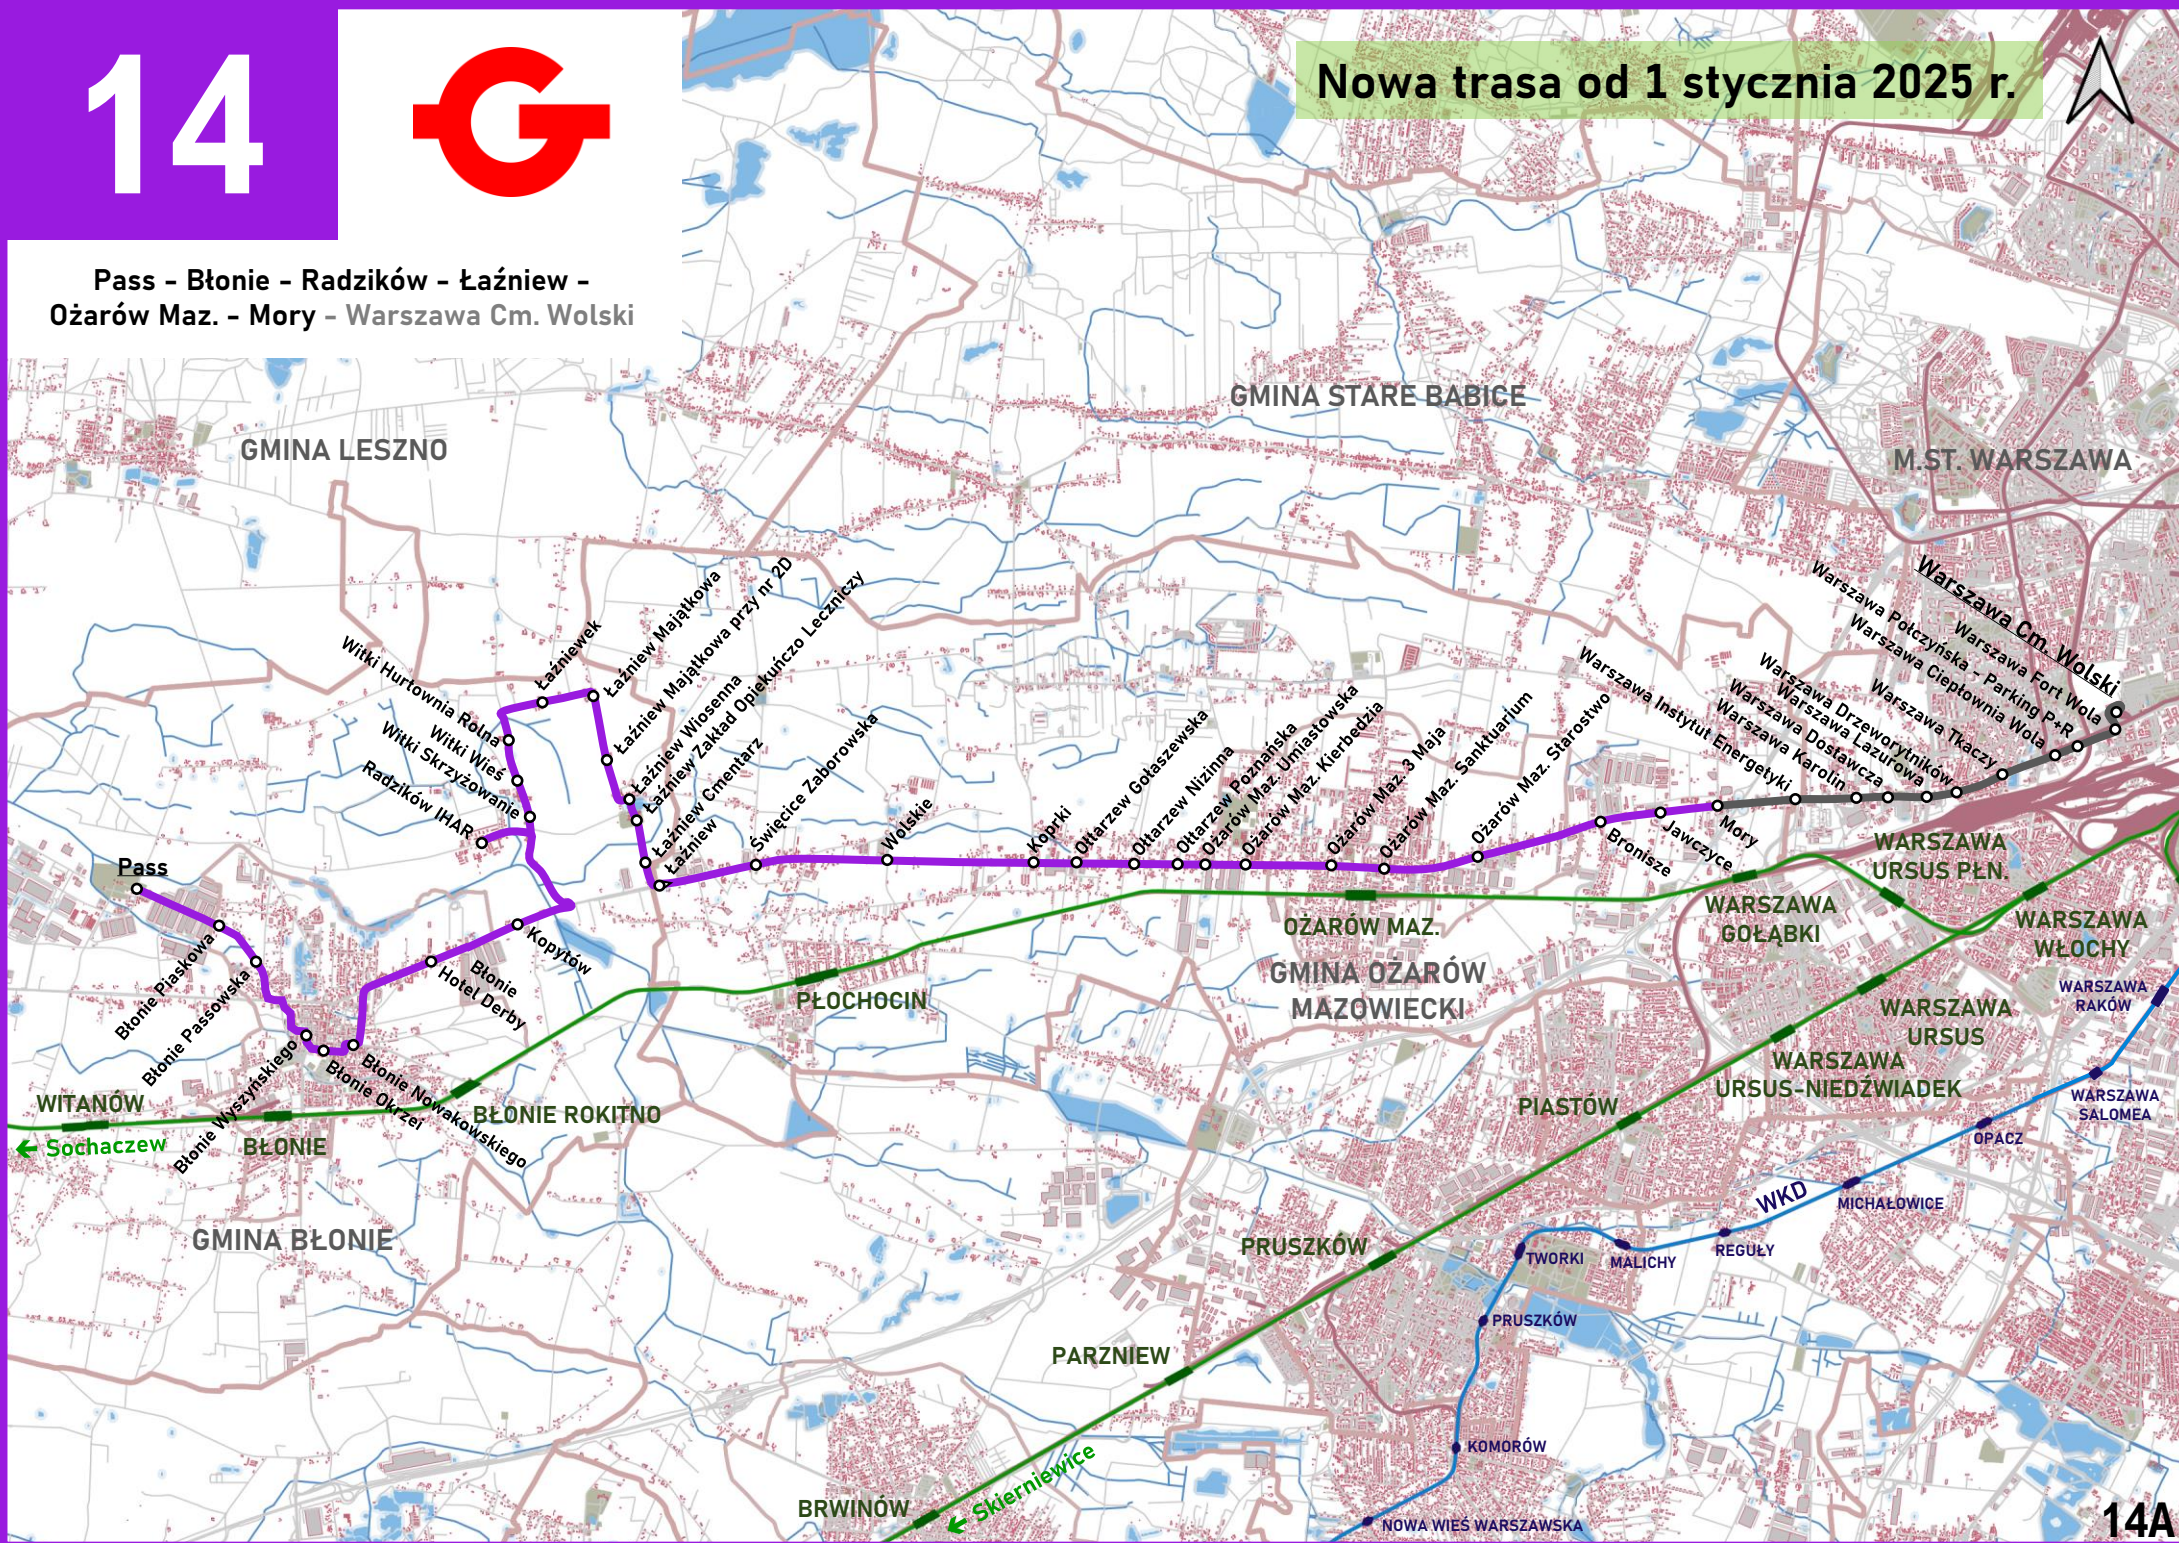

14

Nowa trasa od 1 stycznia 2025 r.

Pass - Błonie - Radzików - Łązniew -
Ożarów Maz. - Mory - Warszawa Cm. Wolski