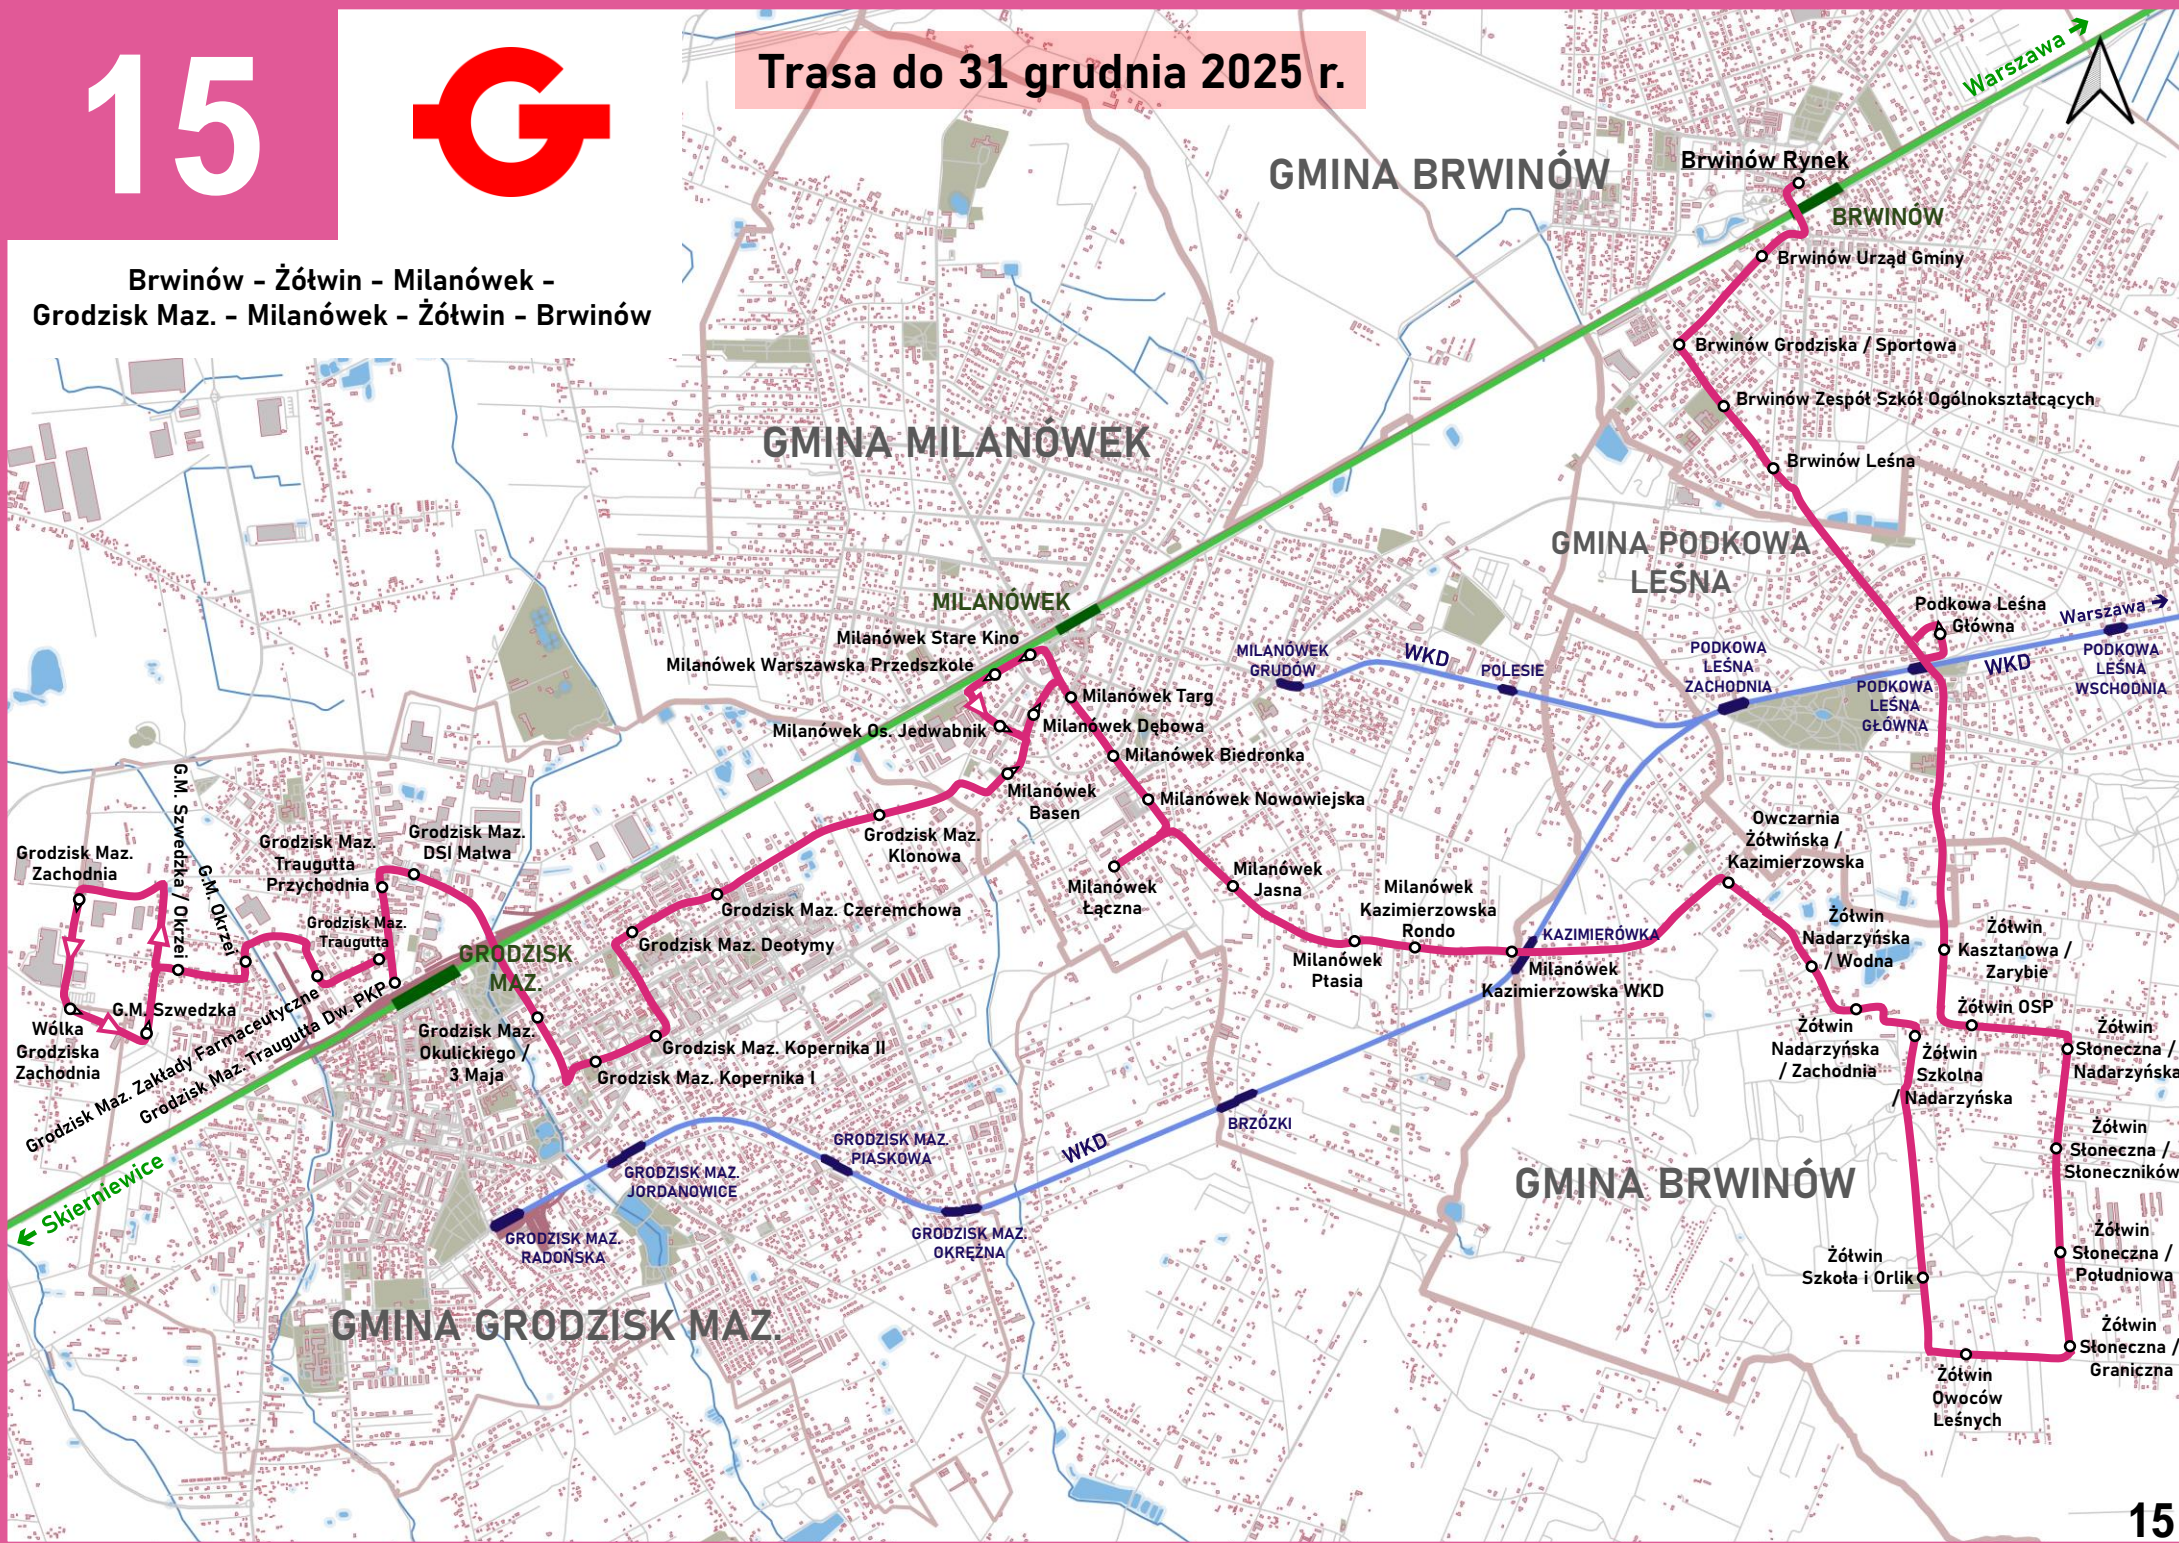

## Pass - Błonie - Radzików - Łązniew

## Trasa do 31 grudnia 2025 r.

Brwinów - Żółtin - Milanówek -  
Grodzisk Maz. - Milanówek - Żółtin - Brwinów