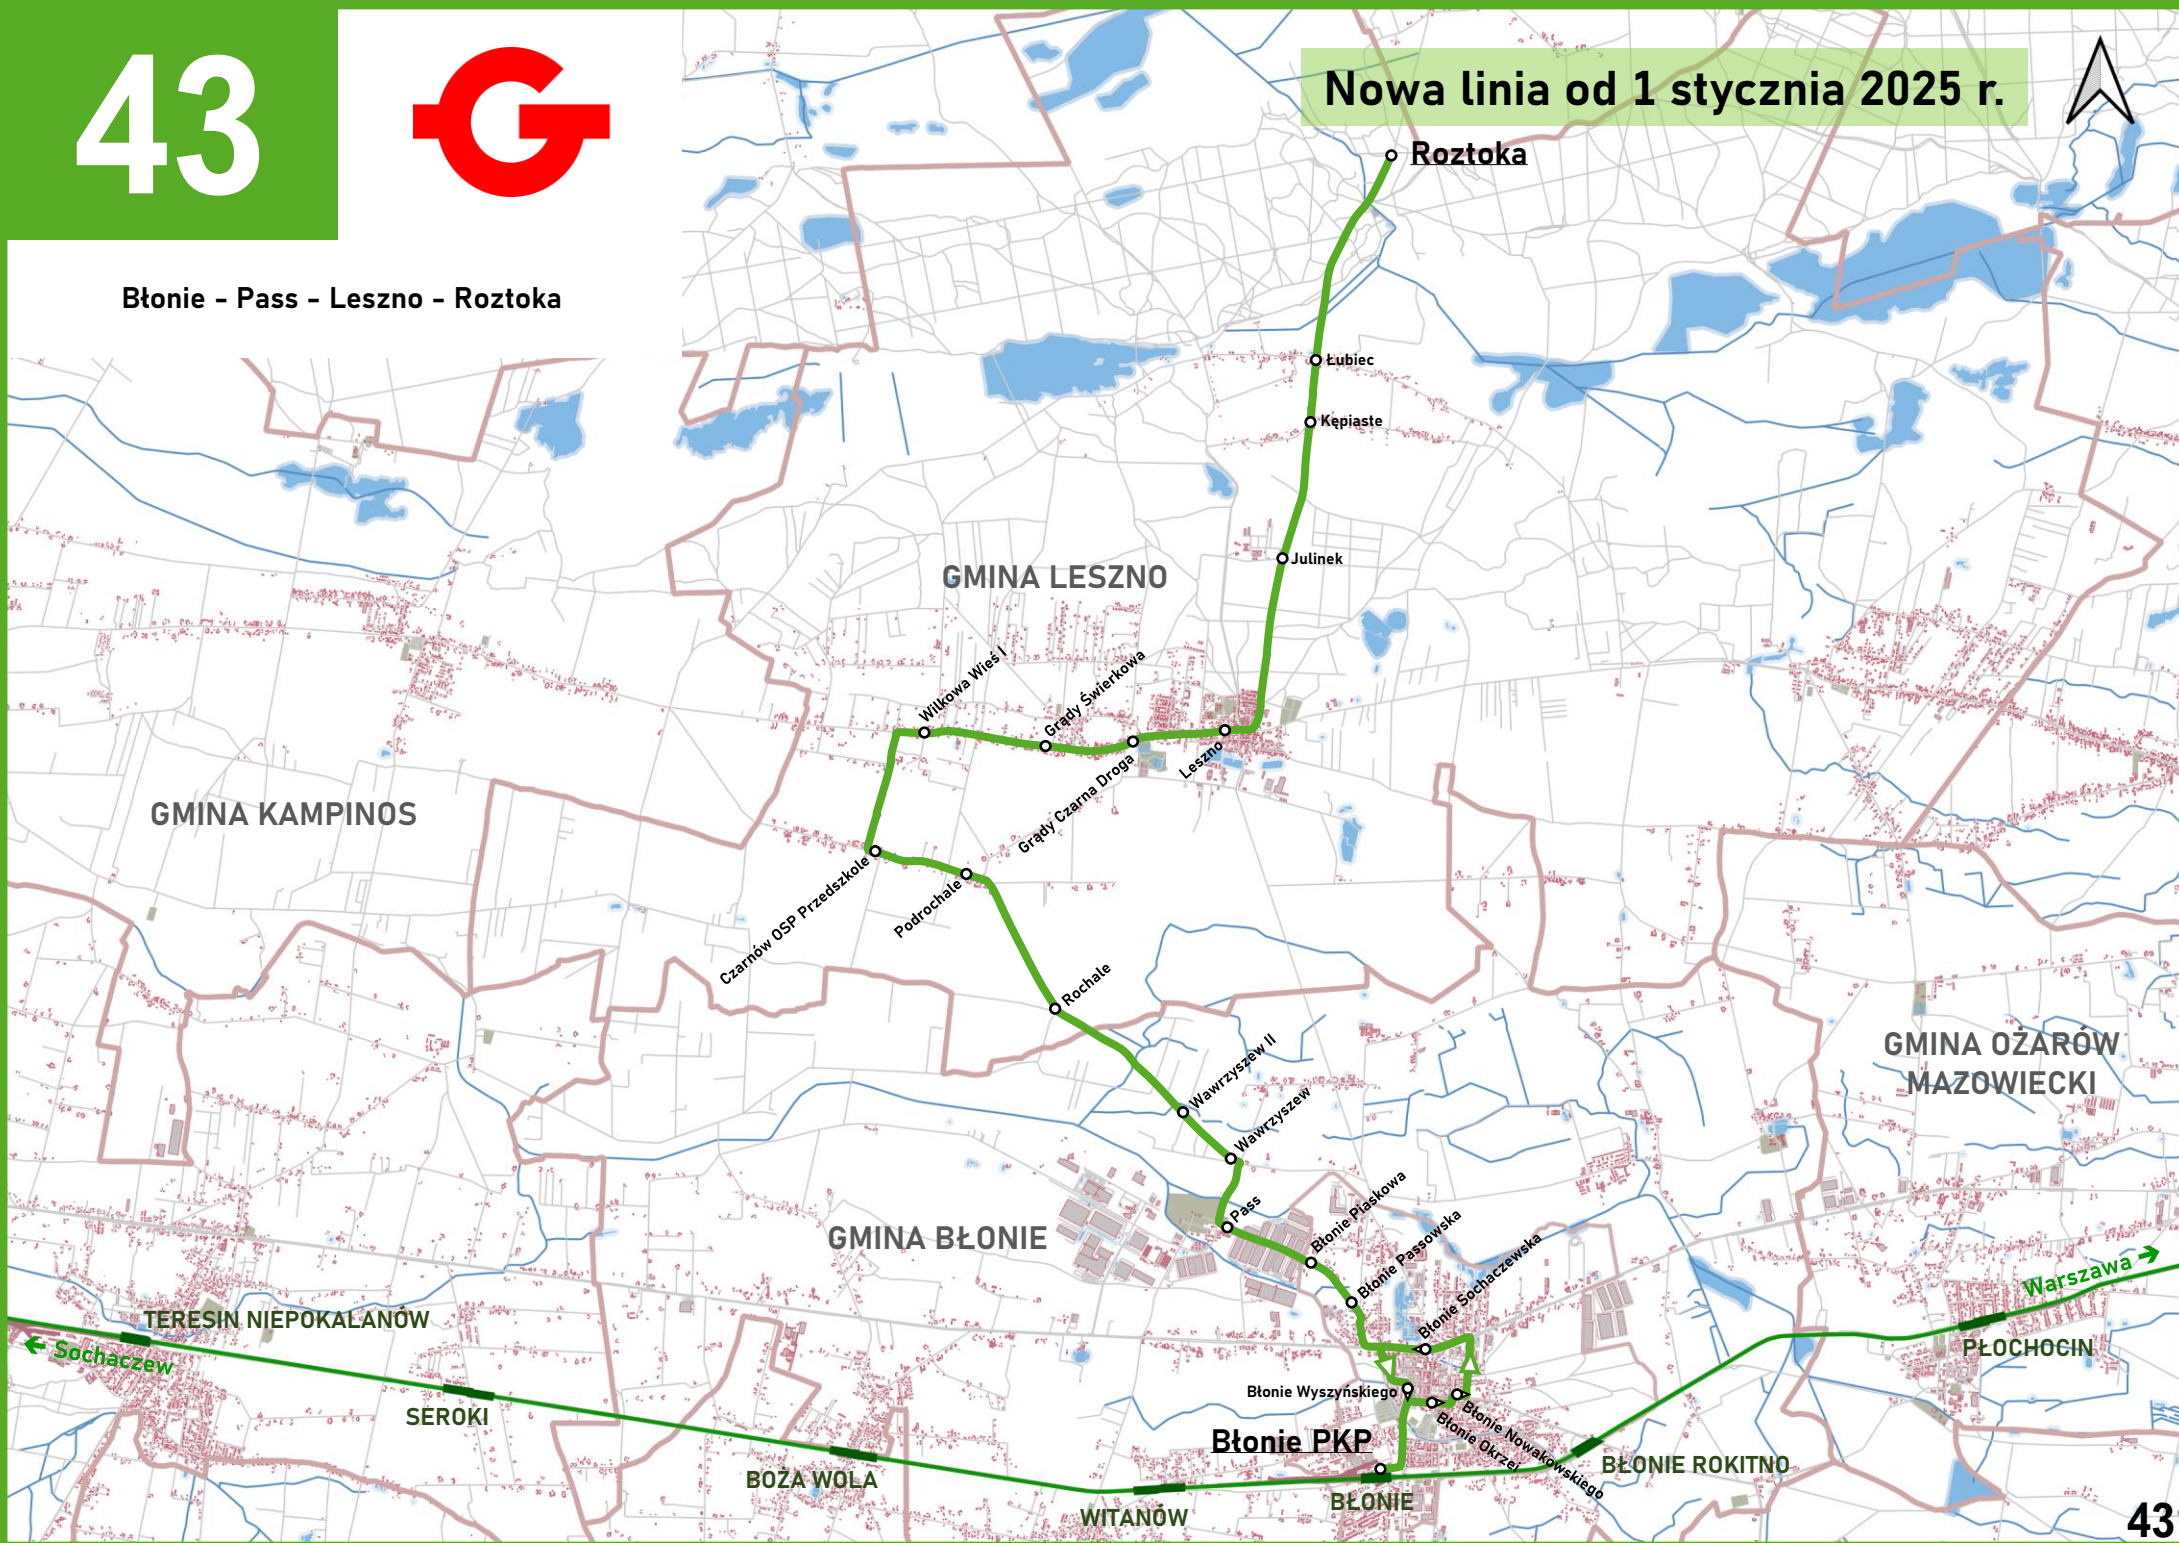

Nowa linia od 1 stycznia 2025 r.

Błonie - Pass - Leszno - Roztoka