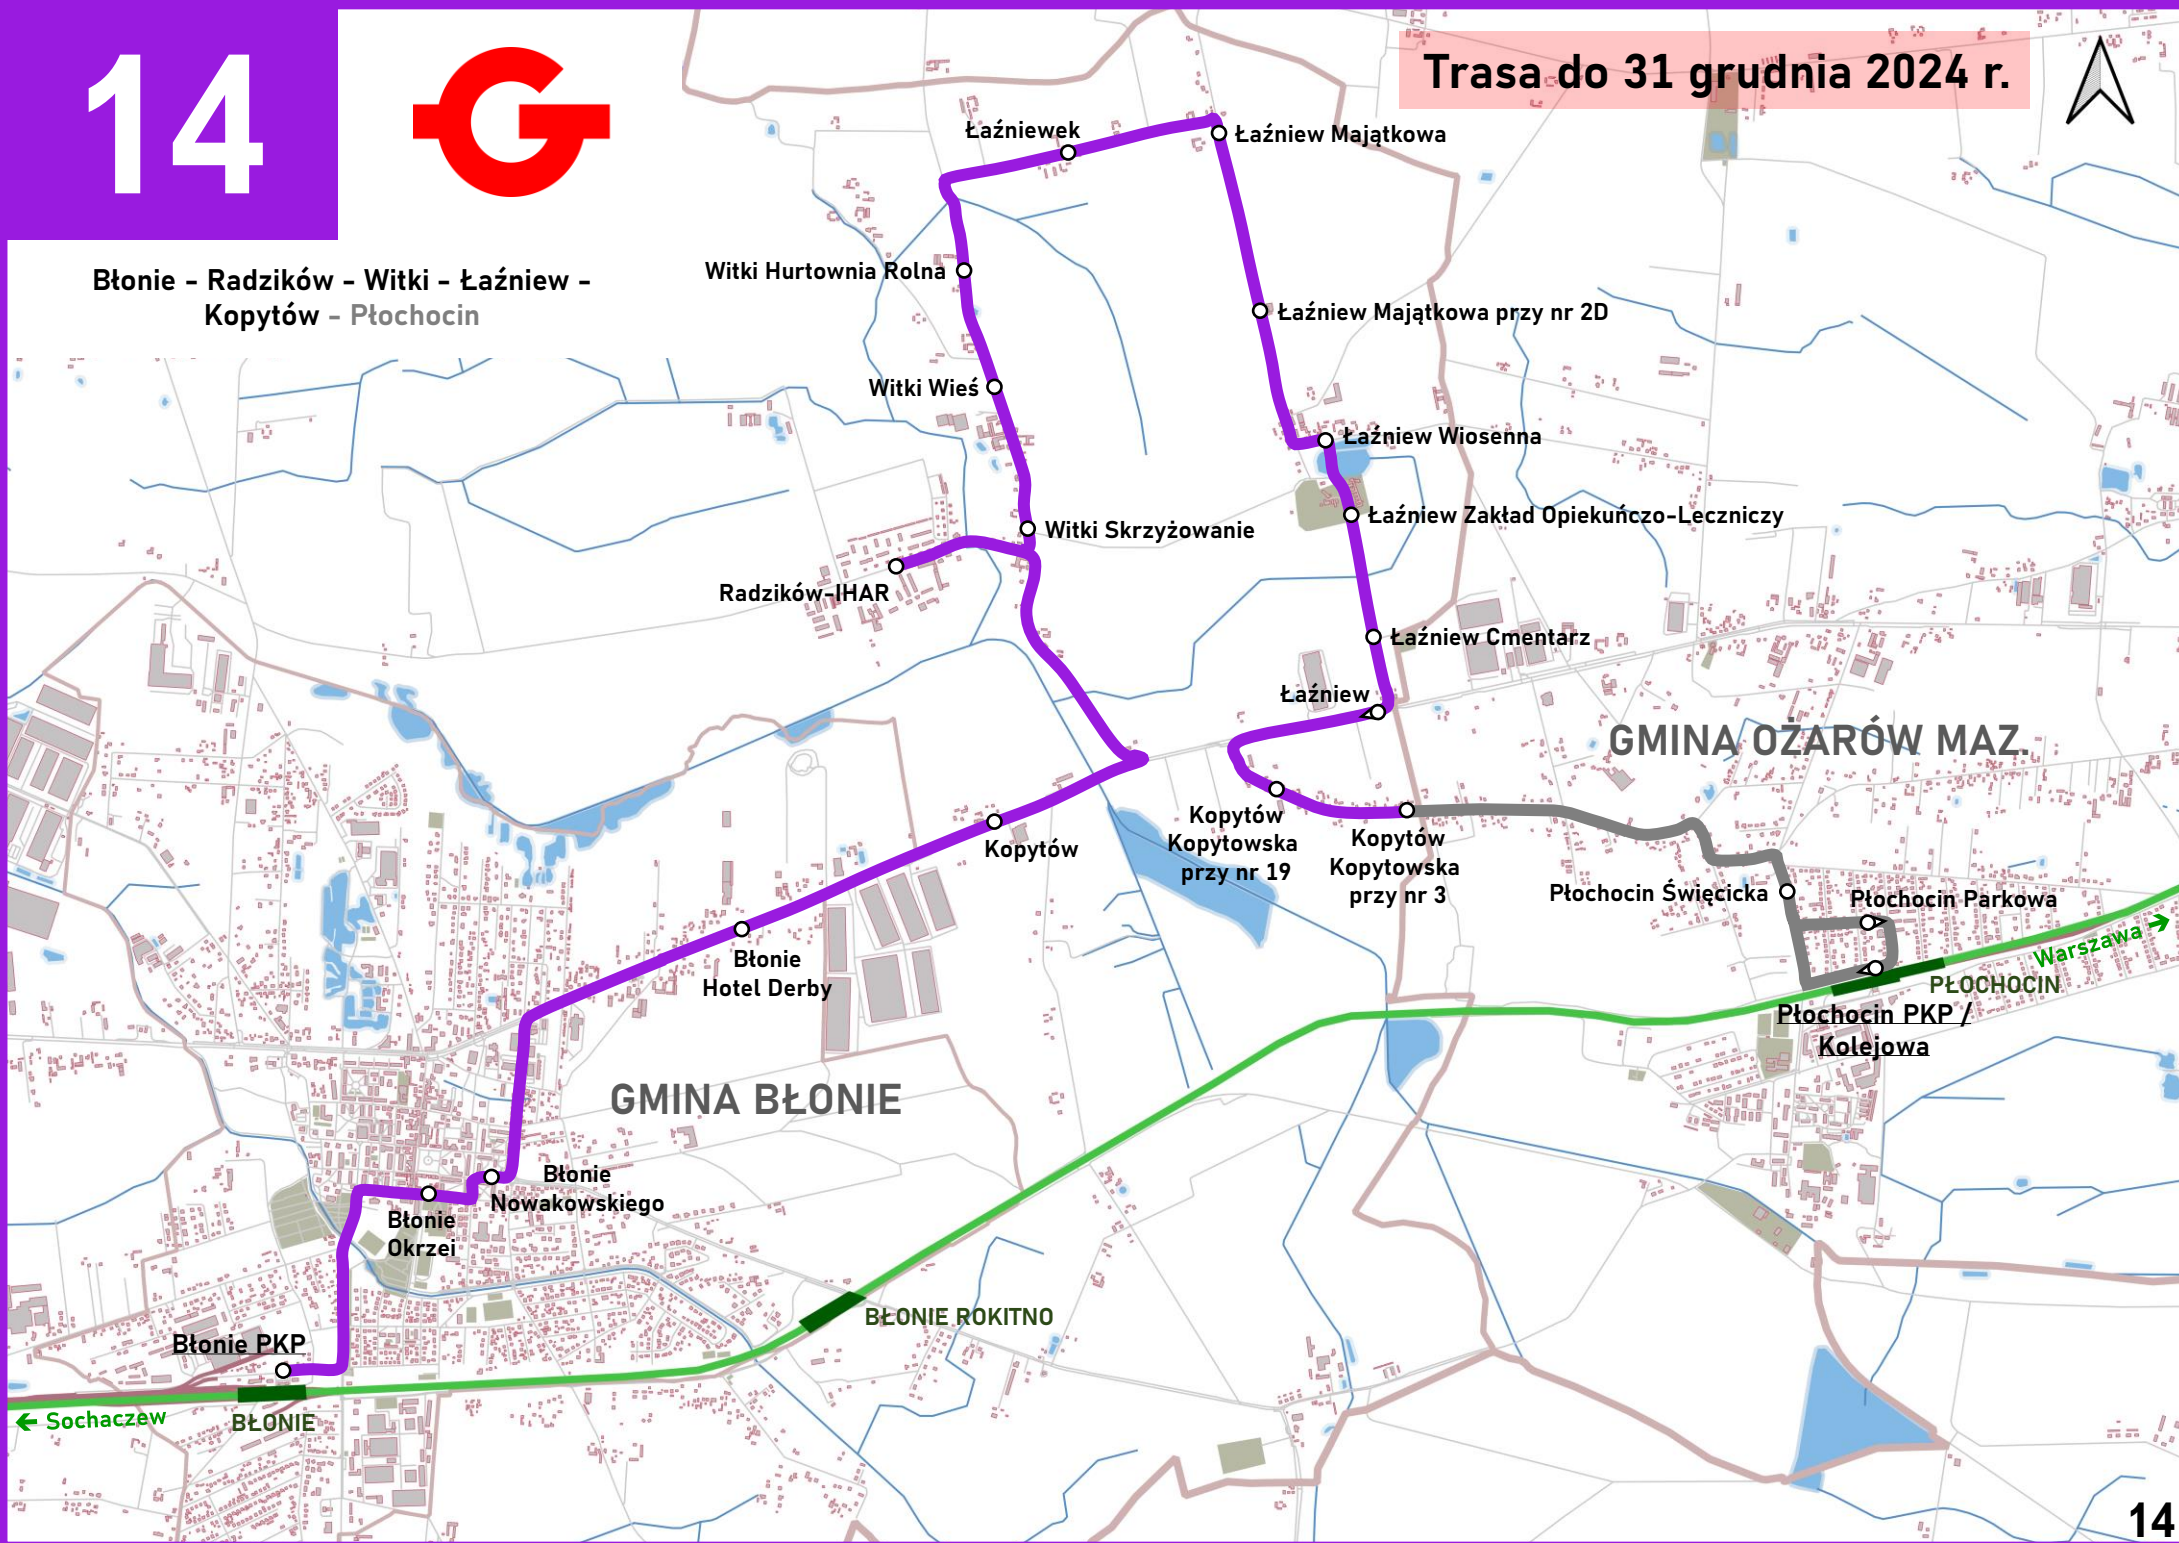

# 14

Trasa do 31 grudnia 2024 r.

Błonie - Radzików - Witki - Łązniew -  
Kopytów - Płochocin

**GMINA BŁONIE**

**GMINA OŻARÓW MAZ.**

**PŁOCHOCIN**

**BŁONIE ROKITNO**

← Sochaczew