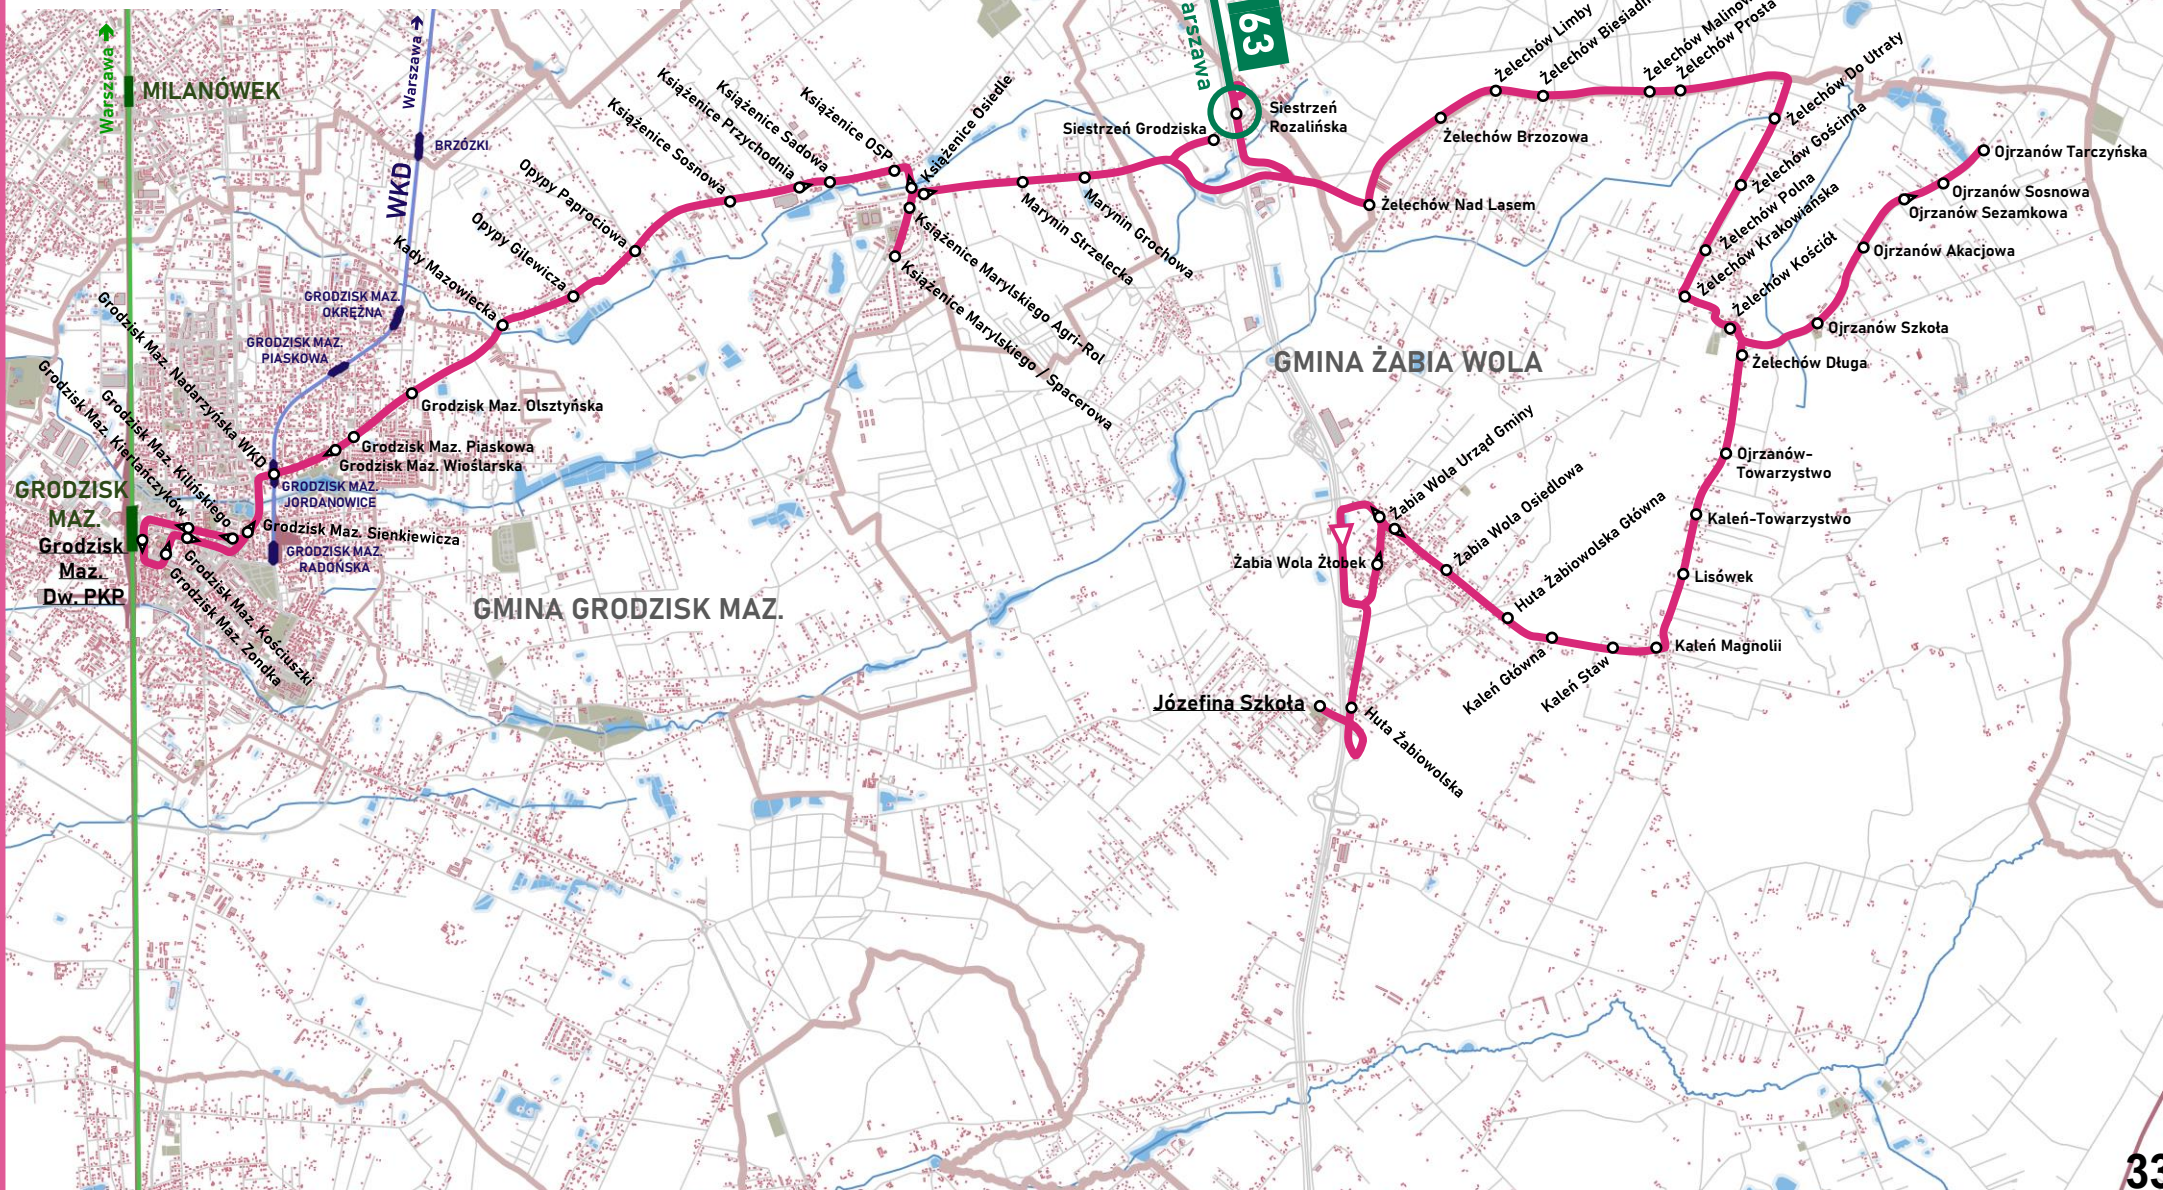

33

Józefina - Żabia Wola - Żelechów - Siestrzeń - Grodzisk Maz.

Przyjazdy autobusów linii **33** z Józefiny do Siestrzeni
skomunikowane z odjazdami linii **63** do Warszawy

Przyjazdy autobusów linii **63** z Warszawy do Siestrzeni
skomunikowane z odjazdami linii **33** do Żelechowa i Józefiny