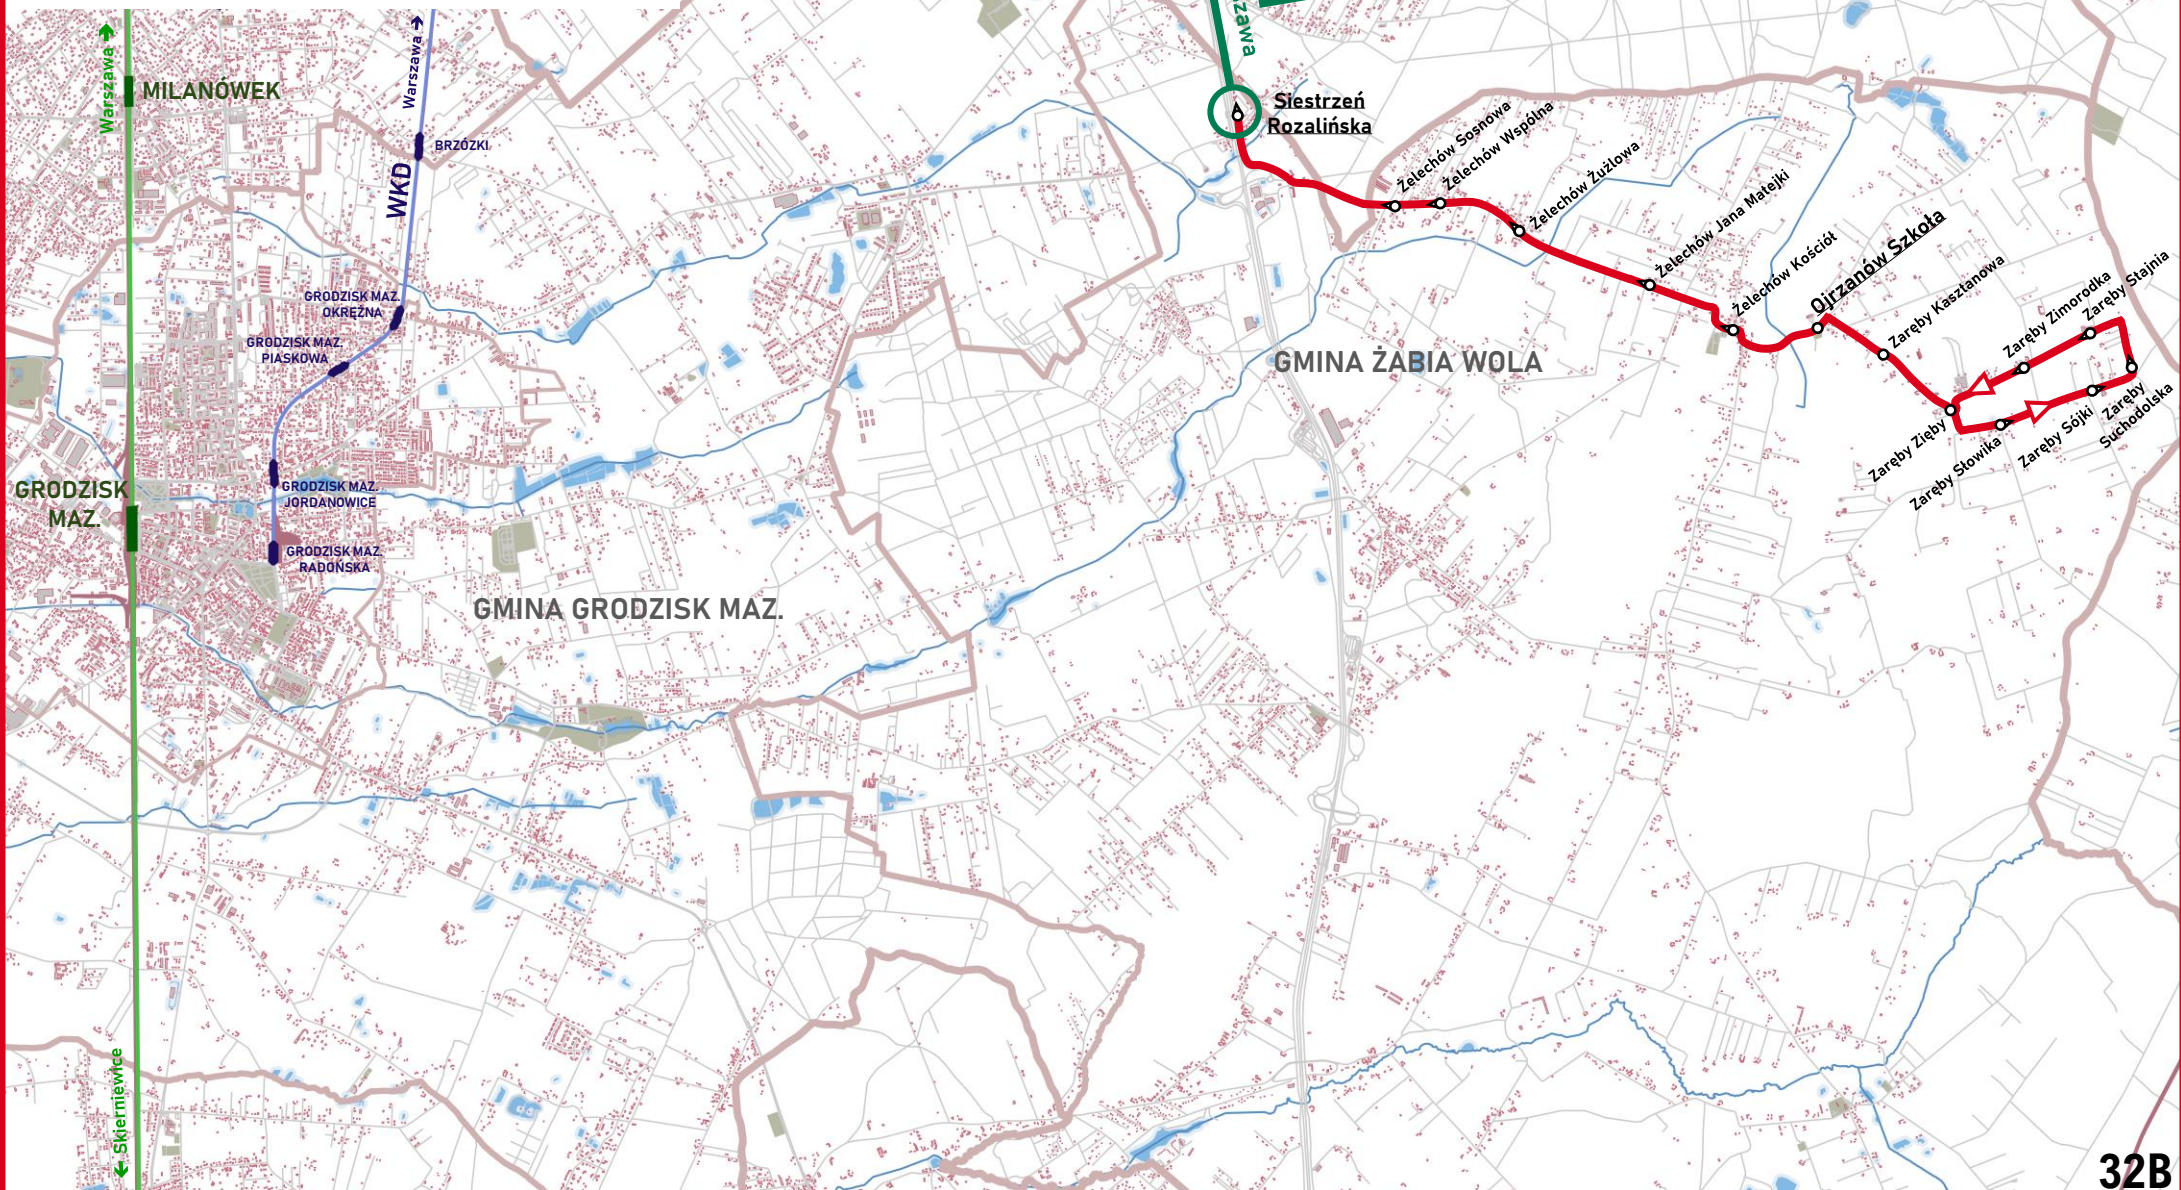

32

Trasa do 31 grudnia 2025 r.

Przyjazdy autobusów linii **32** z Ojrzanowa do Siestrzeń
skomunikowane z odjazdami linii **63** do Warszawy

Ojrzanów - Zaręby - Żelechów - Siestrzeń