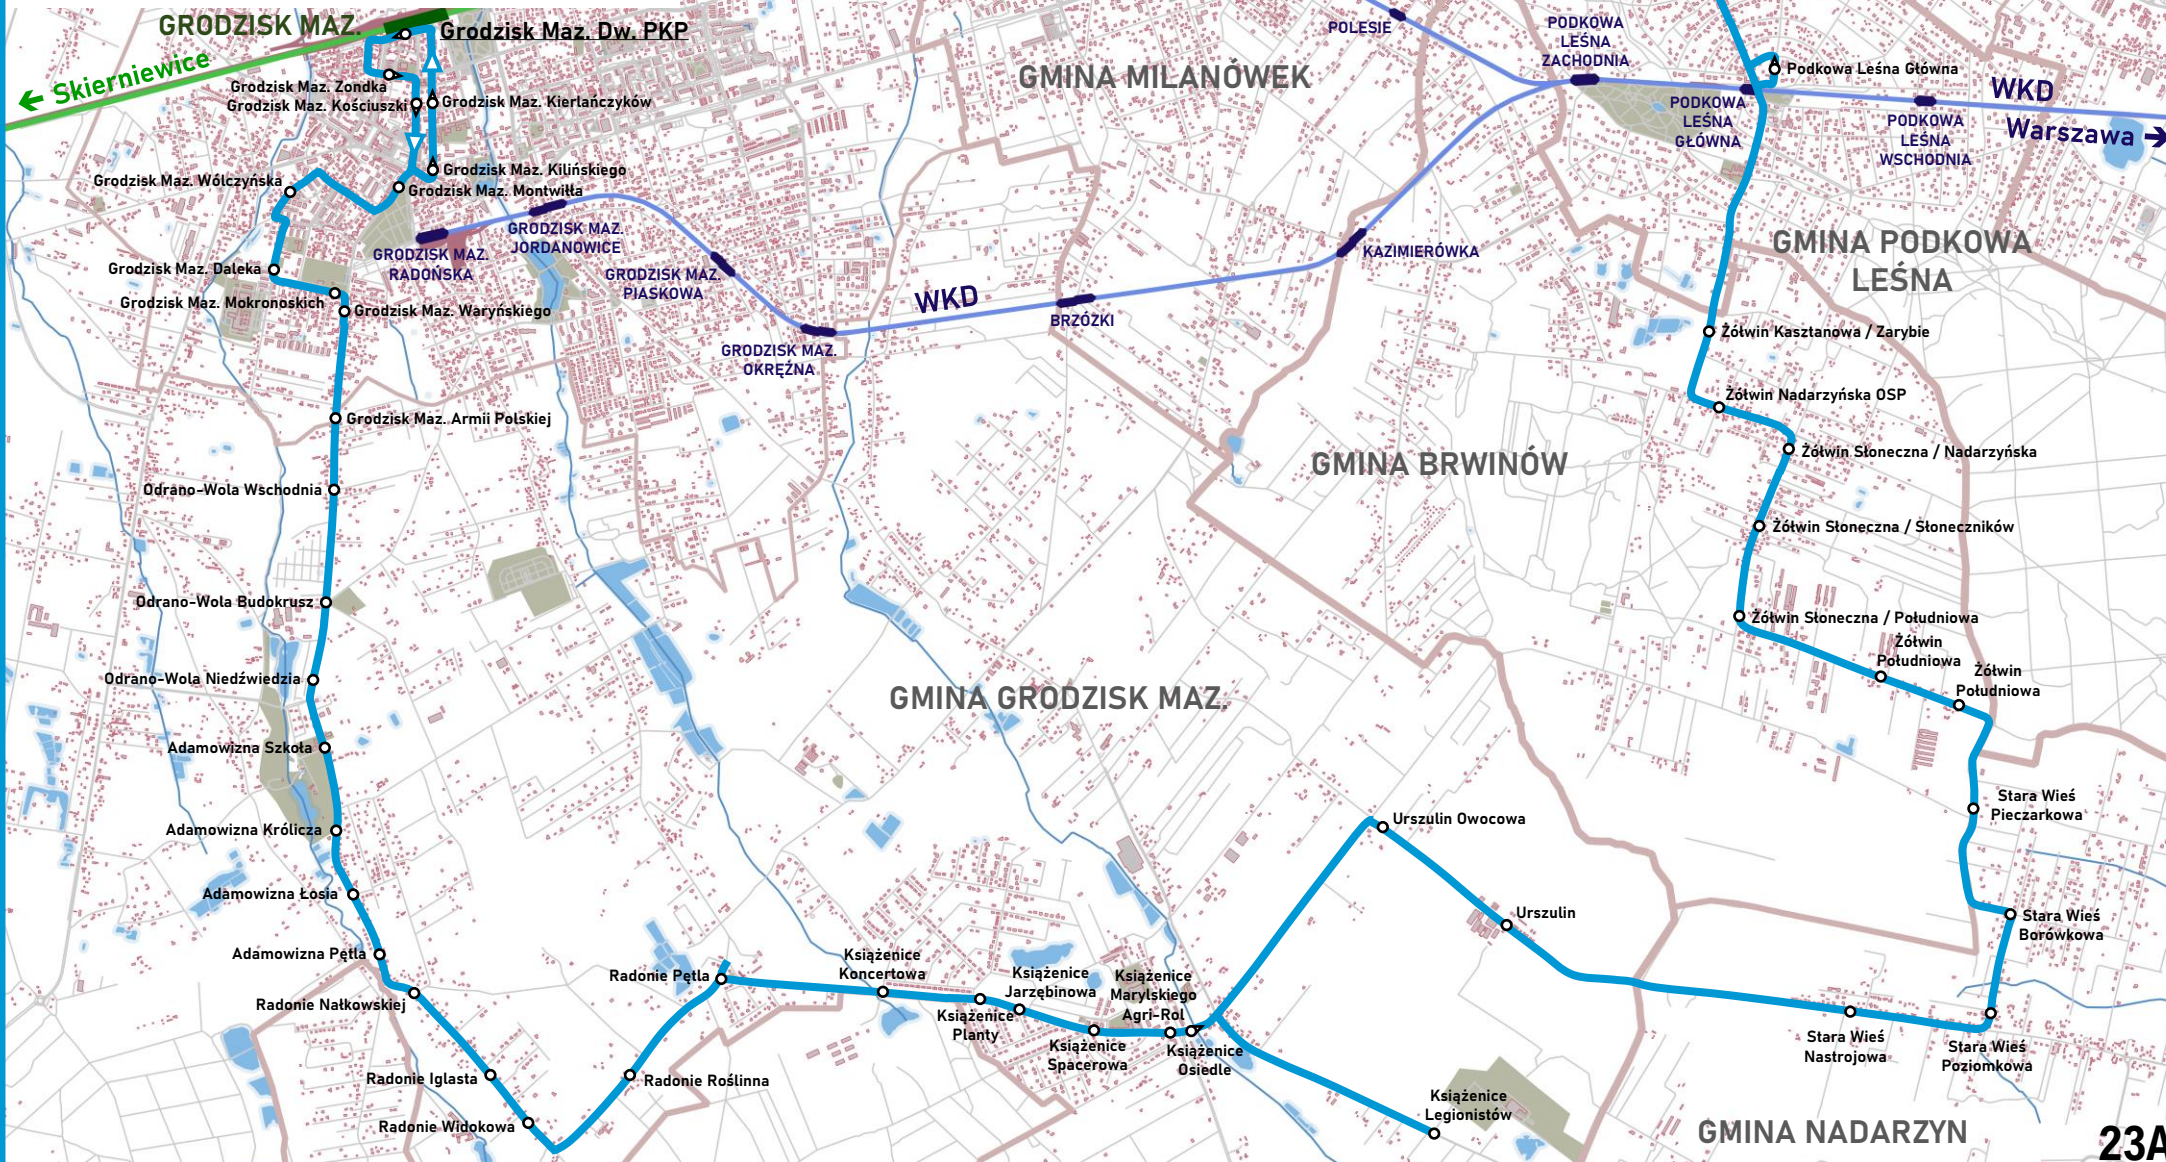

23

Nowa trasa od 1 stycznia 2026 r.

Grodzisk Maz. - Adamowizna - Radonie -
Książenice - Urszulin - Stara Wieś - Żółwin -
Brwinów