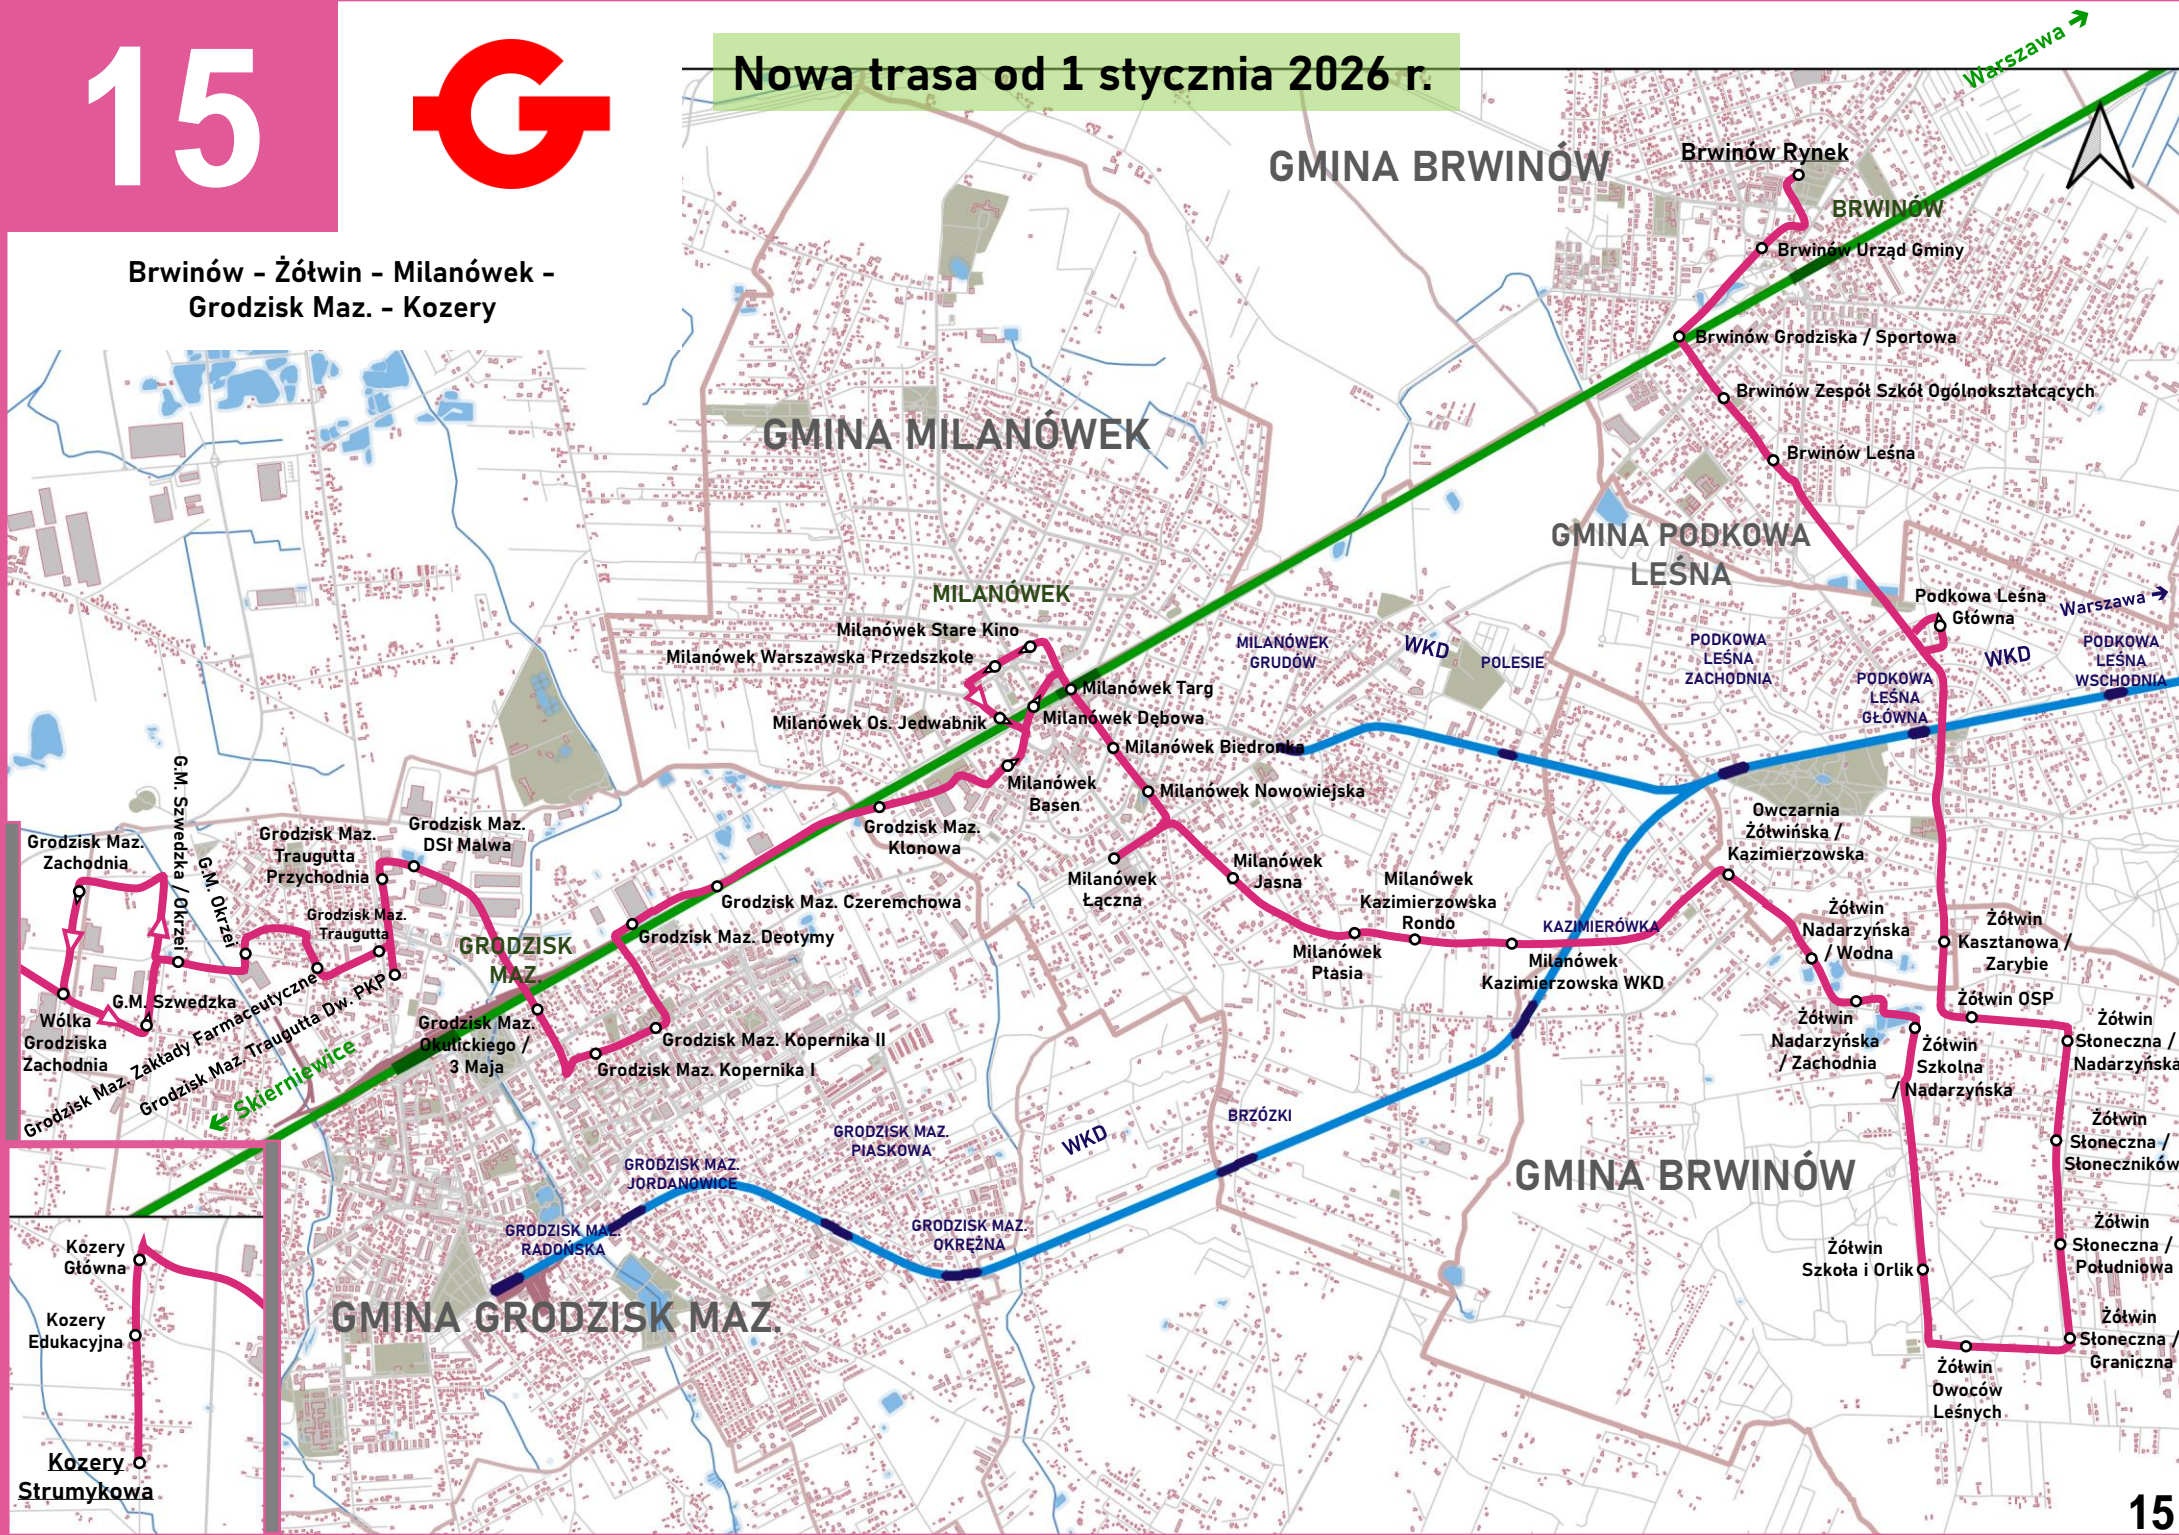

15

Nowa trasa od 1 stycznia 2026 r.

Brwinów - Żółtin - Milanówek - Grodzisk Maz. - Kozery