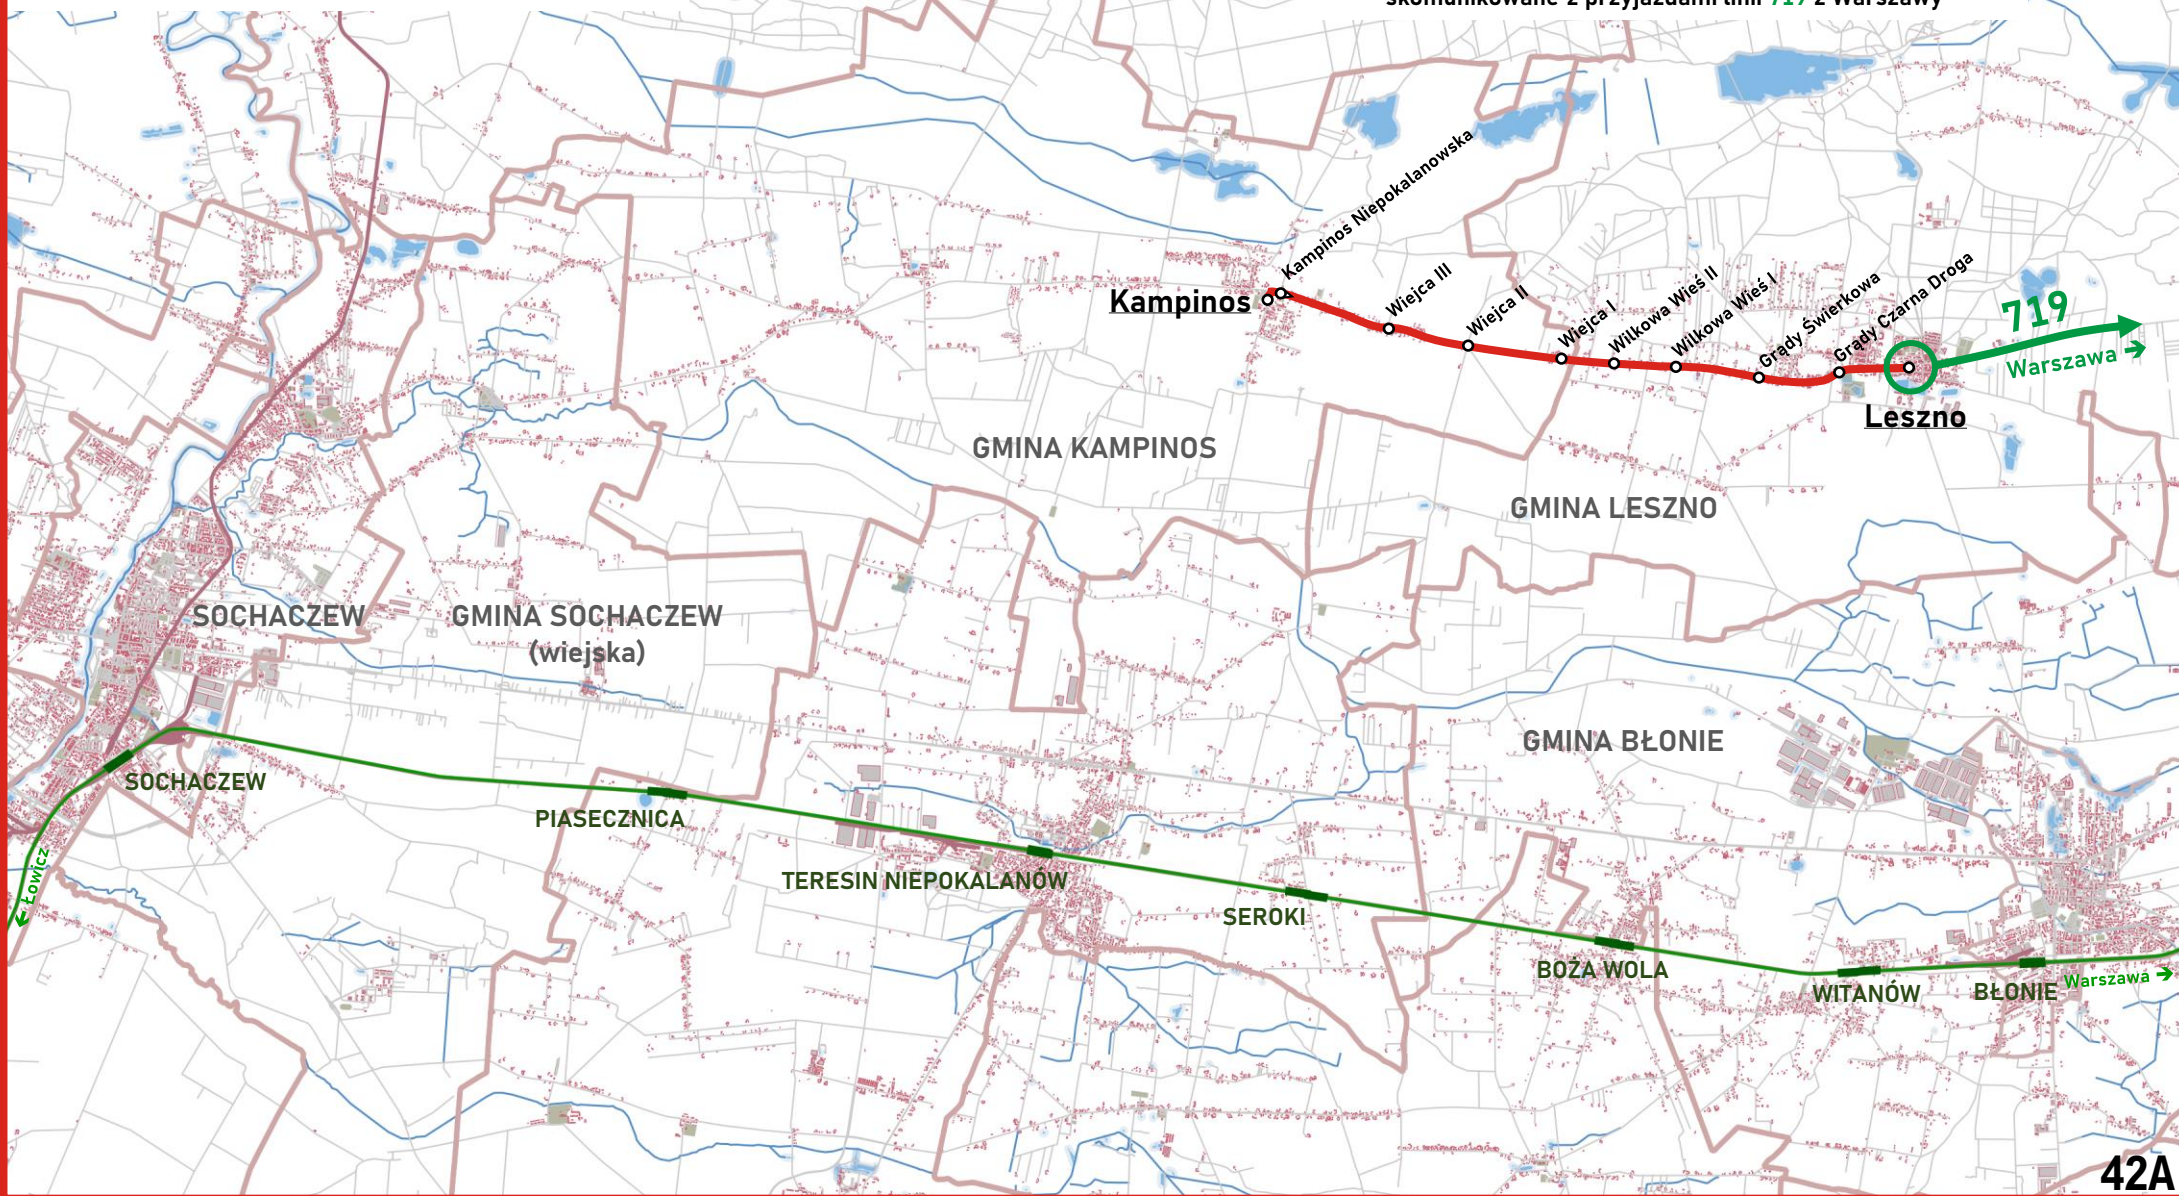

# 42

Leszno - Kampinos

Nowa linia od 1 grudnia 2024 r.

Trasa do 31 grudnia 2024 r.

Przyjazdy autobusów linii **42** z Kampinosu do Leszna skomunikowane z odjazdami linii **719** do Warszawy

Odjazdy autobusów linii **42** z Leszna do Kampinosu skomunikowane z przyjazdami linii **719** z Warszawy