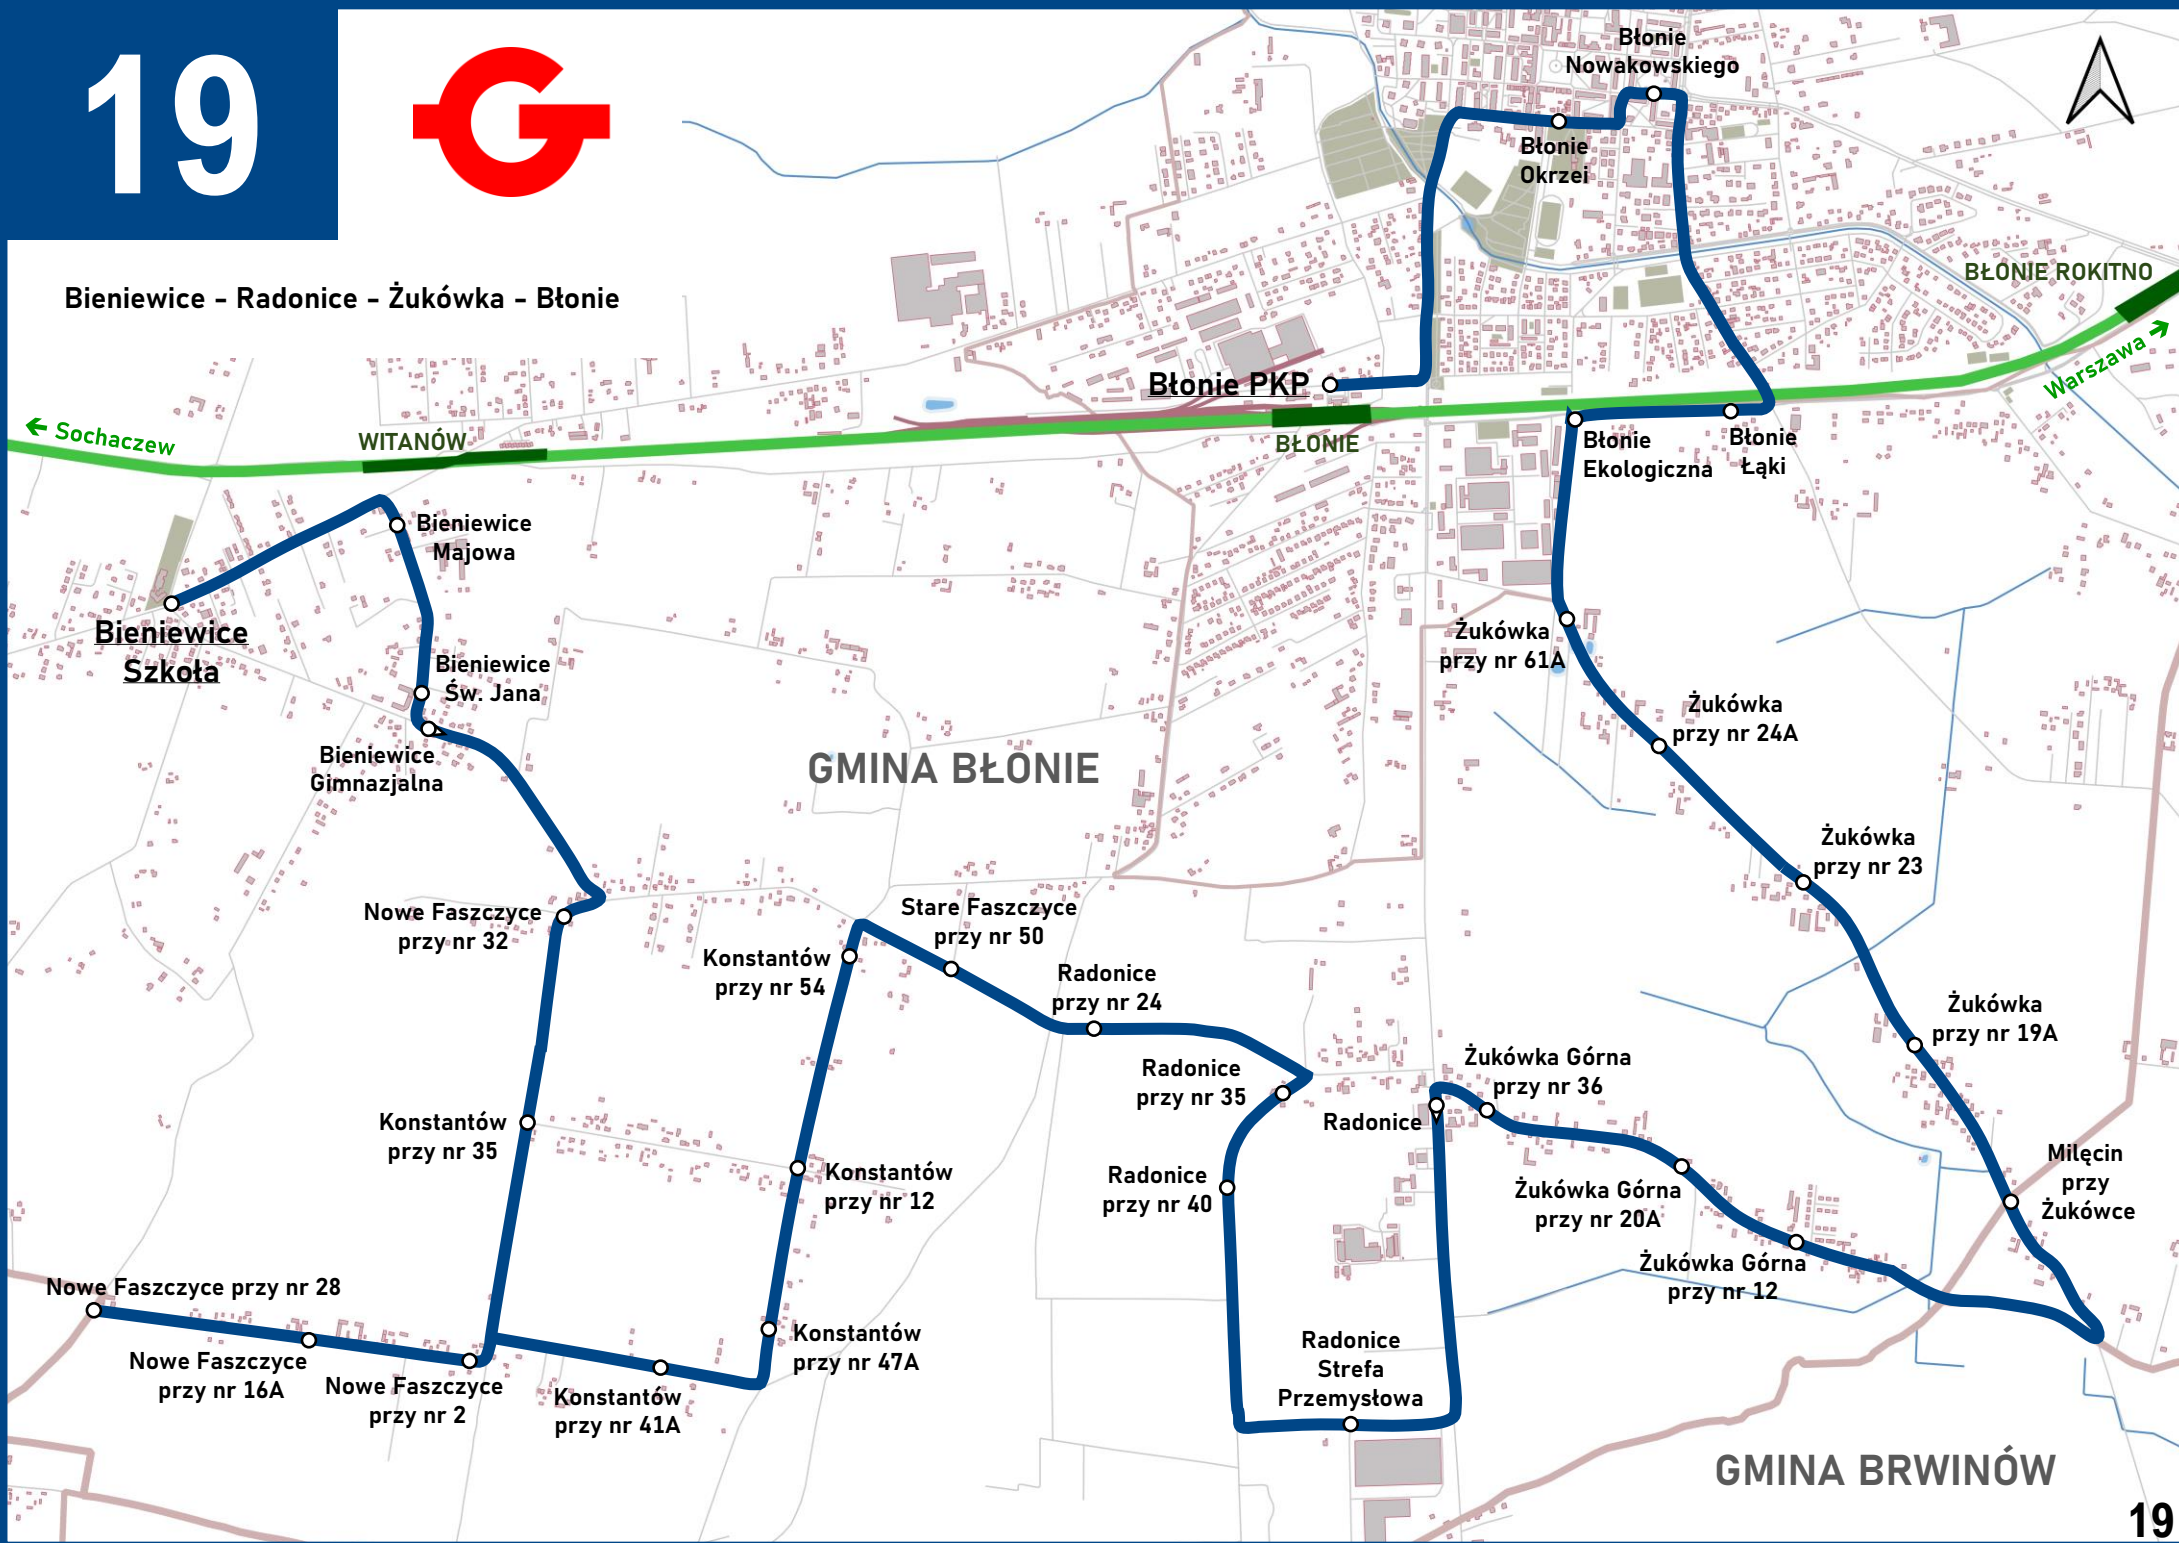

Bieniewice - Radonice - Żukówka - Błonie