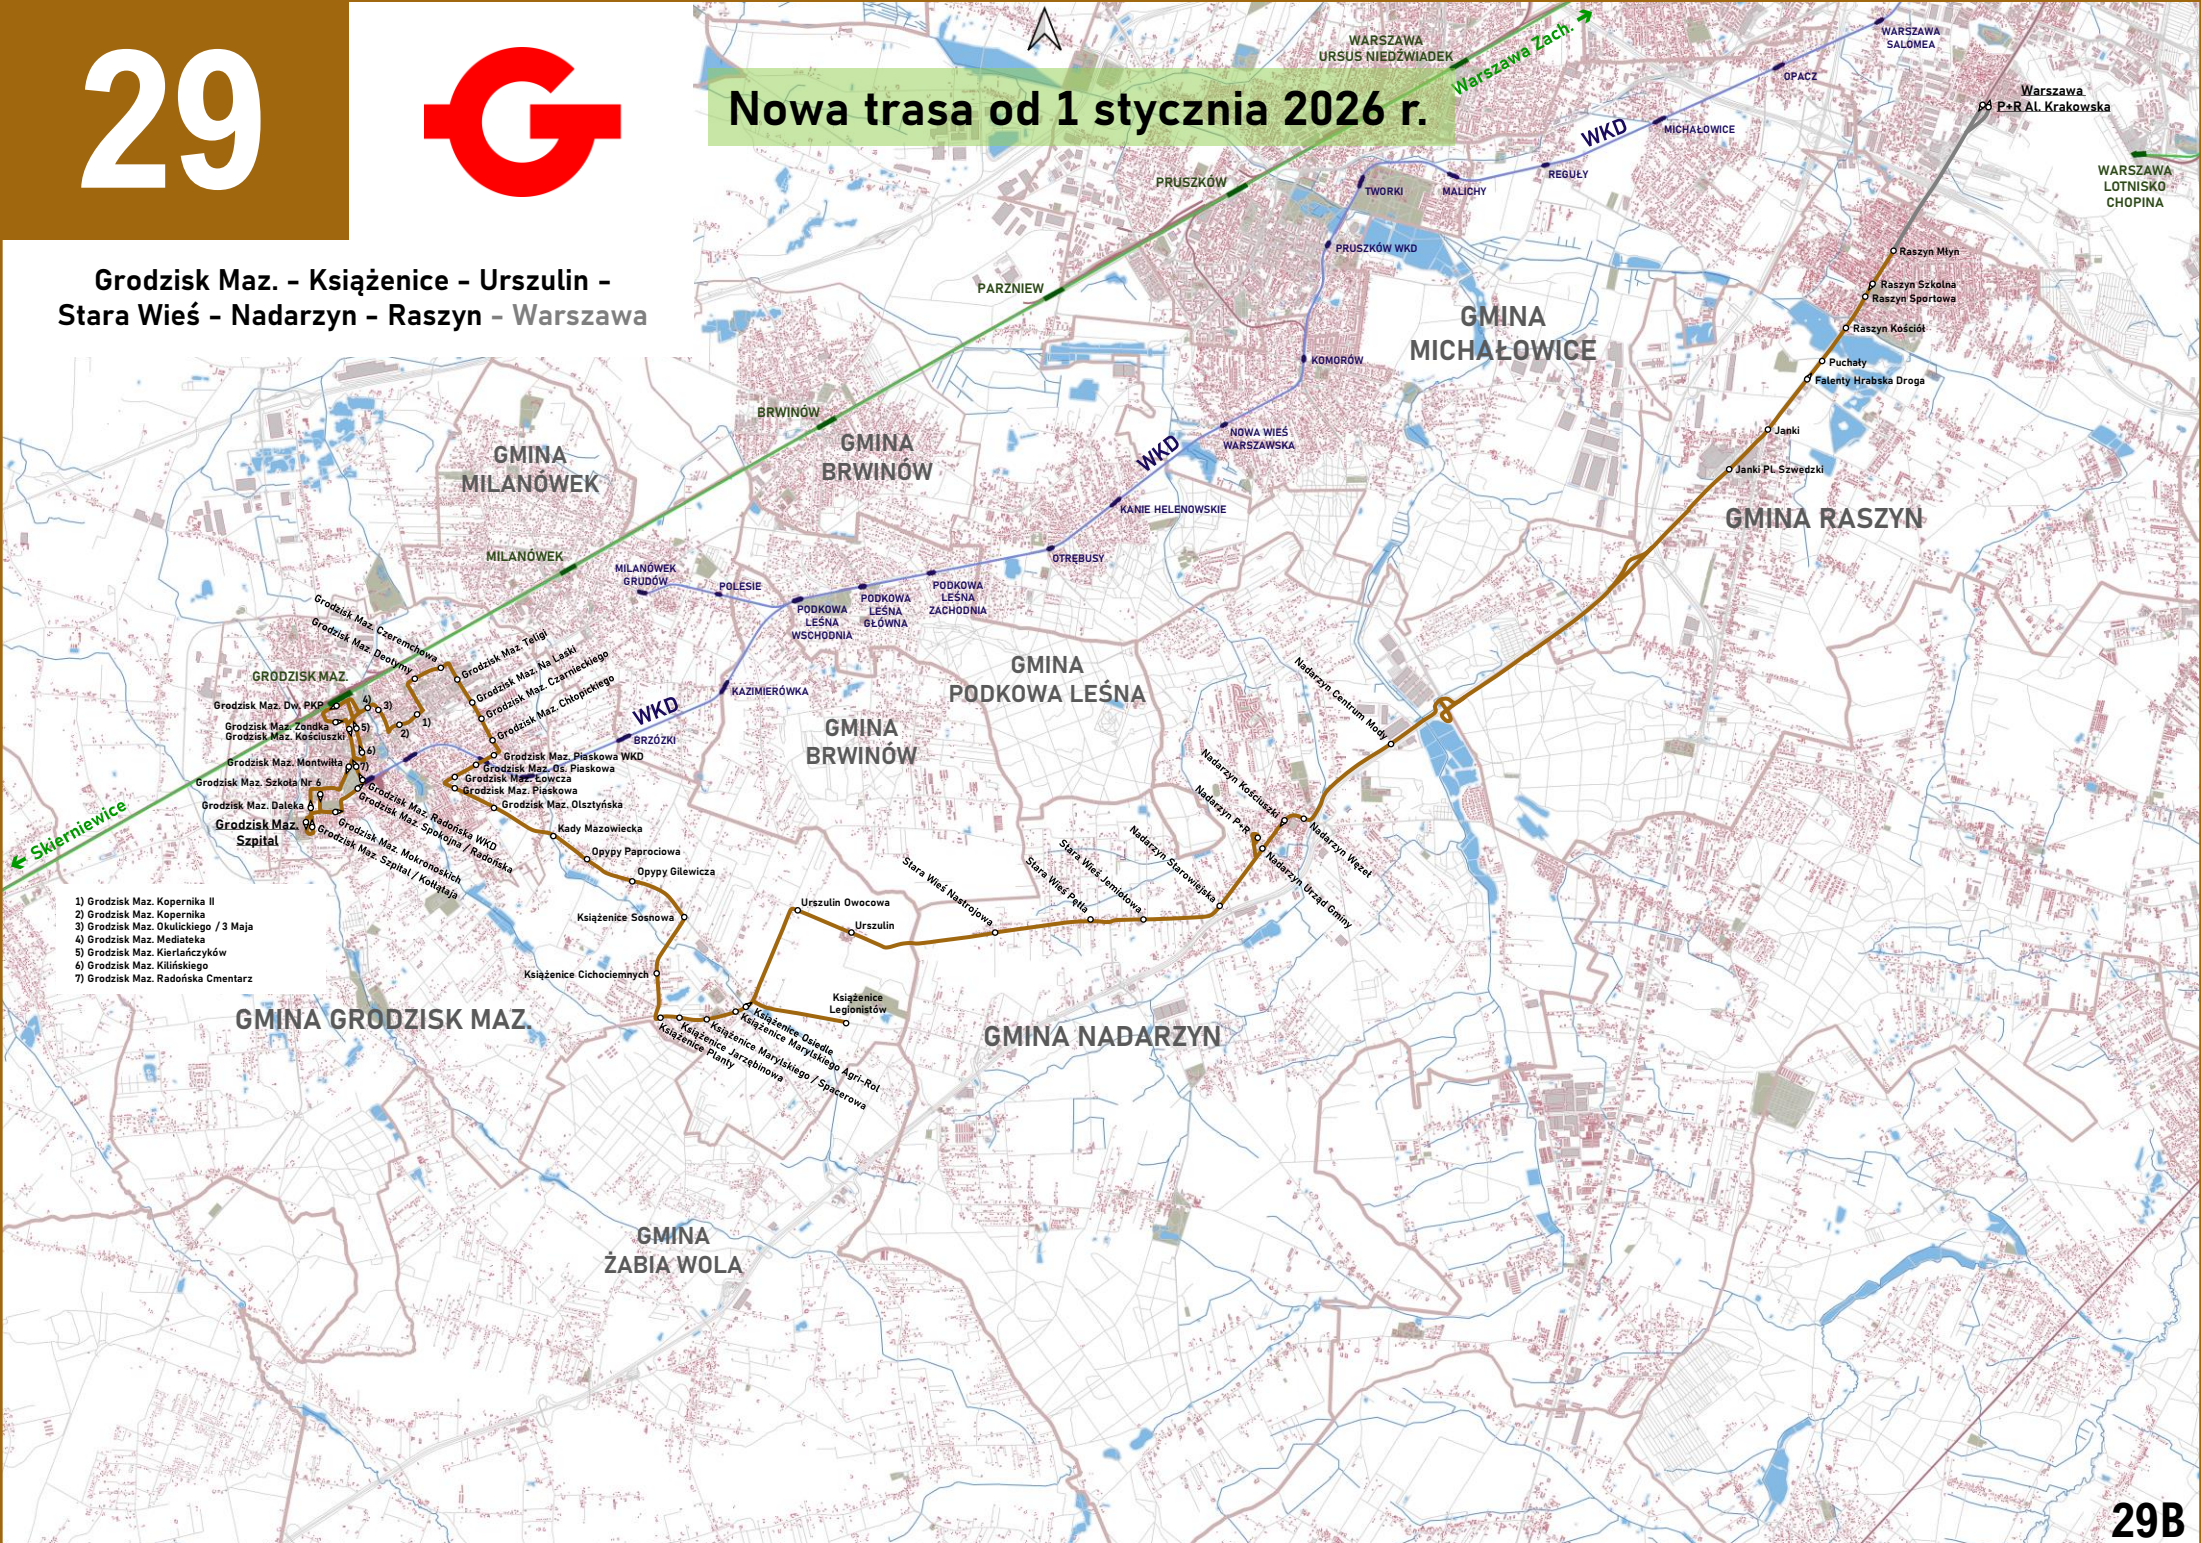

Nowa trasa od 1 stycznia 2026 r.

Grodzisk Maz. - Książenice - Urszulin -
Stara Wieś - Nadarzyn - Raszyn - Warszawa