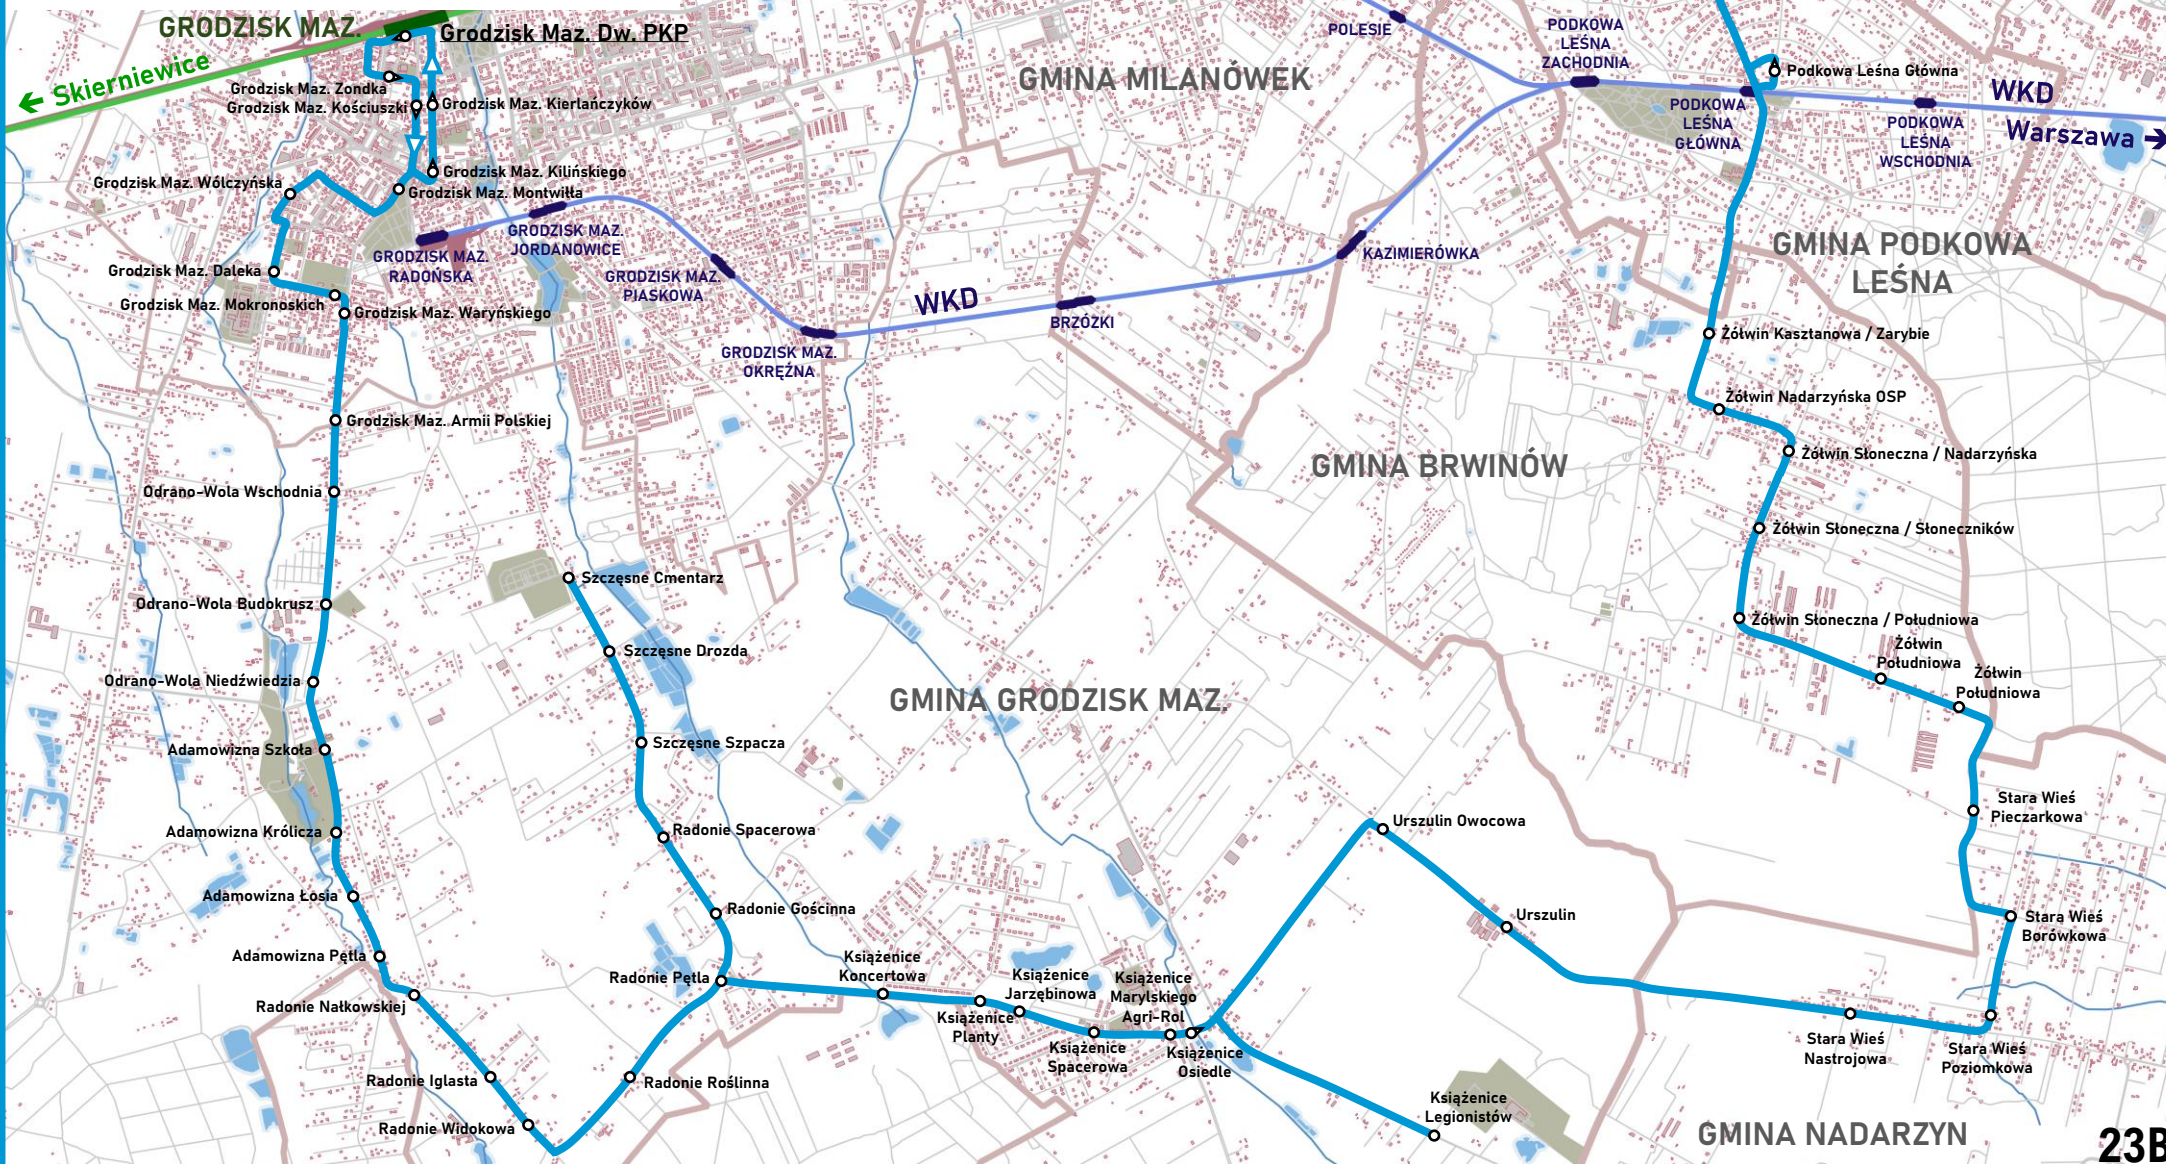

23

Nowa trasa od 1 stycznia 2026 r.

Grodzisk Maz. - Adamowizna - Radonie -
Szczęsne - Radonie - Książenice - Urszulin -
Stara Wieś - Żółtwin - Brwinów