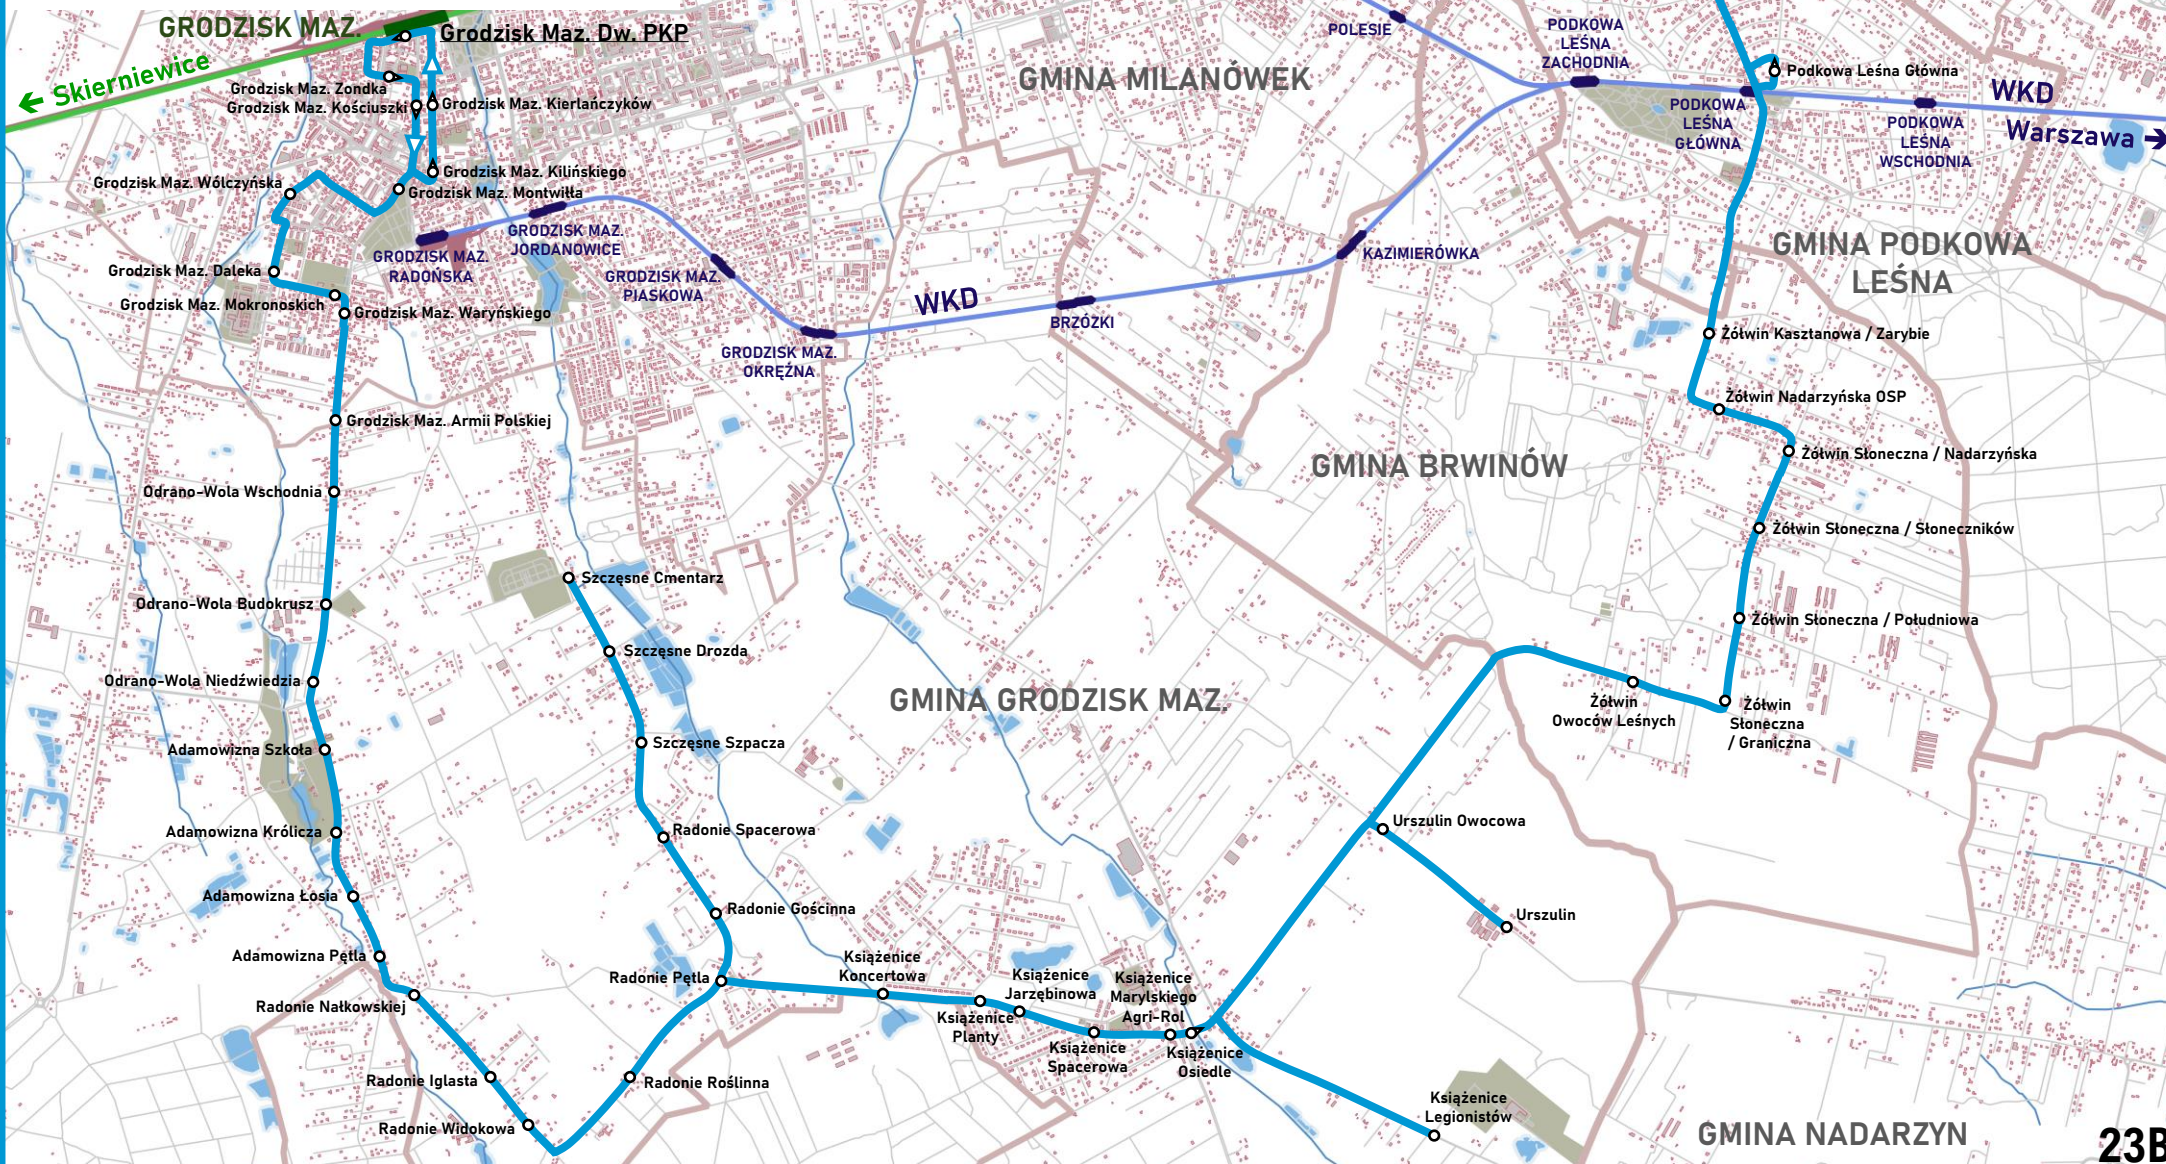

## Nowa trasa od 1 stycznia 2026 r.

Grodzisk Maz. - Adamowizna - Radonie -  
Książenice - Urszulin - Stara Wieś - Żółwin -  
Brwinów

## Trasa do 31 grudnia 2025 r.

Grodzisk Maz. - Adamowizna - Radonie -  
Szczęsne - Radonie - Książenice - Urszulin -  
Żółwin - Brwinów