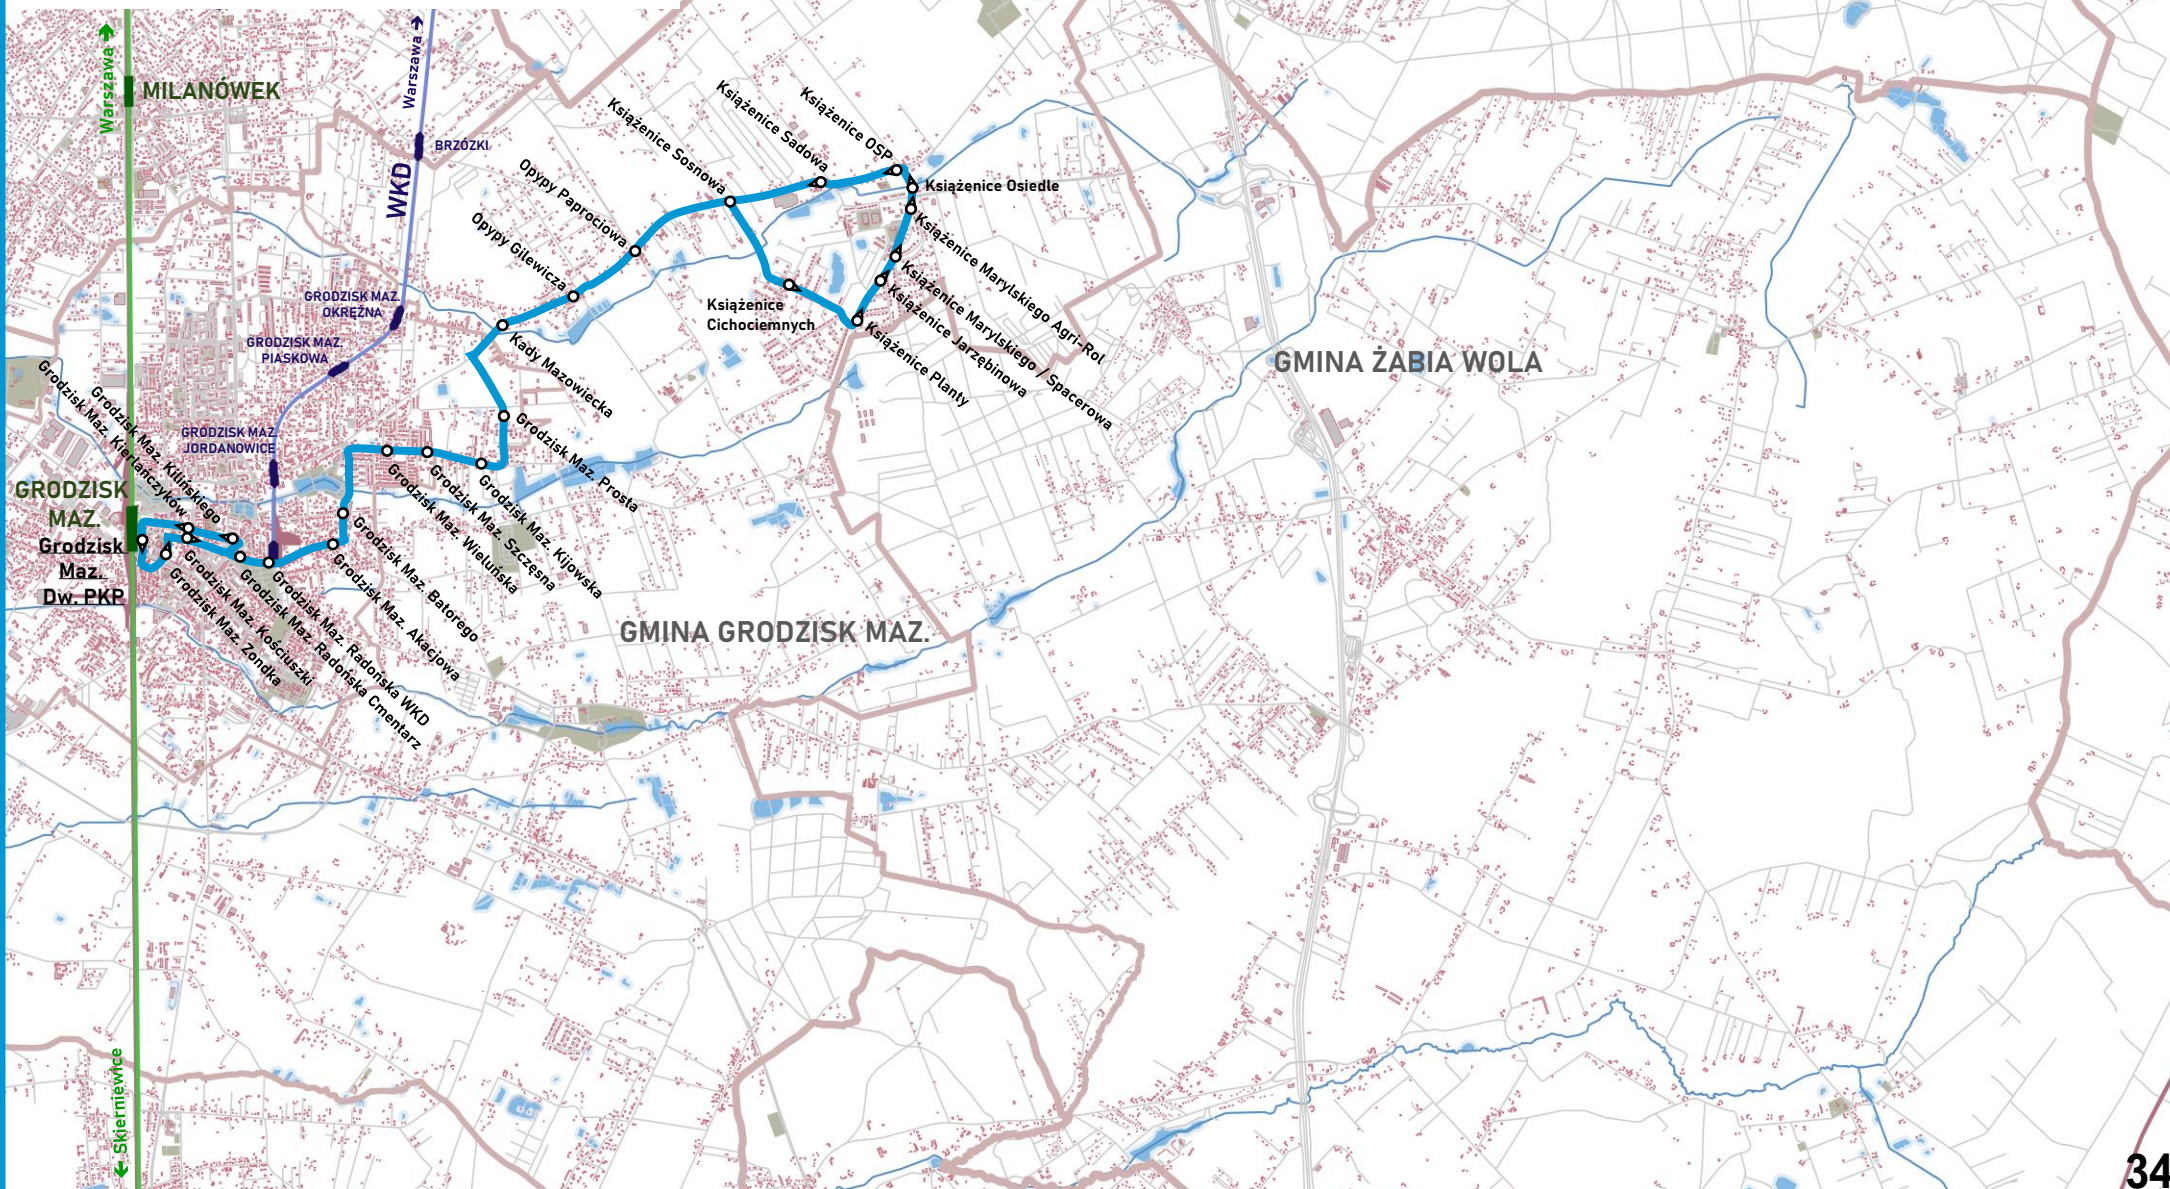

Trasa planowana w przyszłości

Grodzisk Maz. - Książenice - Grodzisk Maz.