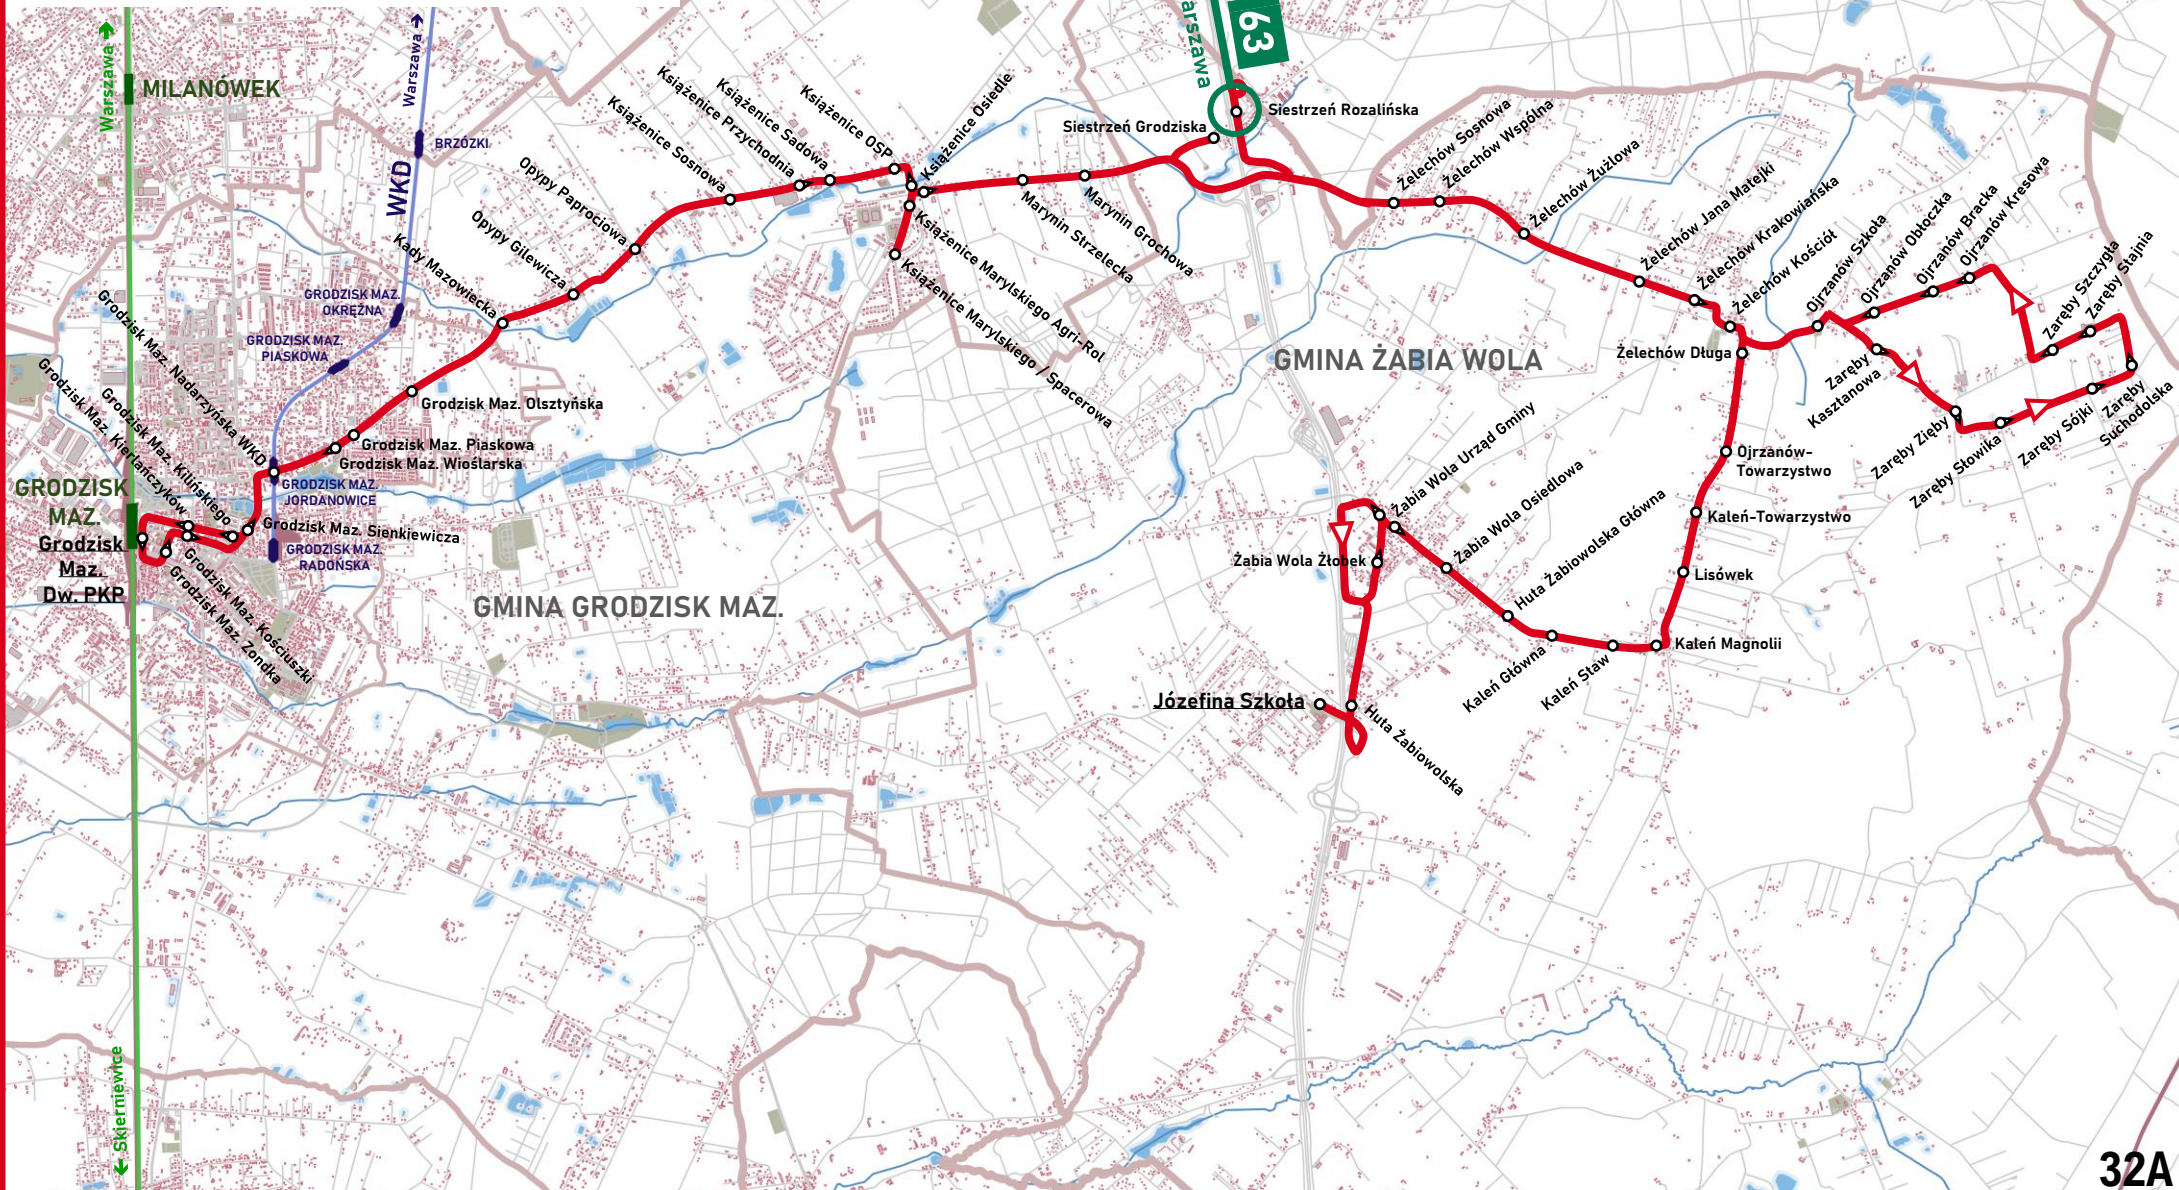

Nowa trasa od 1 stycznia 2026 r.

Józefina - Żabia Wola - Żareby - Żelechów -
Siestrzeń - Grodzisk Maz.

Przyjazdy autobusów linii **32** z Józefiny do Siestrzeń
skomunikowane z odjazdami linii **63** do Warszawy

Przyjazdy autobusów linii **63** z Warszawy do Siestrzeń
skomunikowane z odjazdami linii **32** do Żelechowa i Józefiny