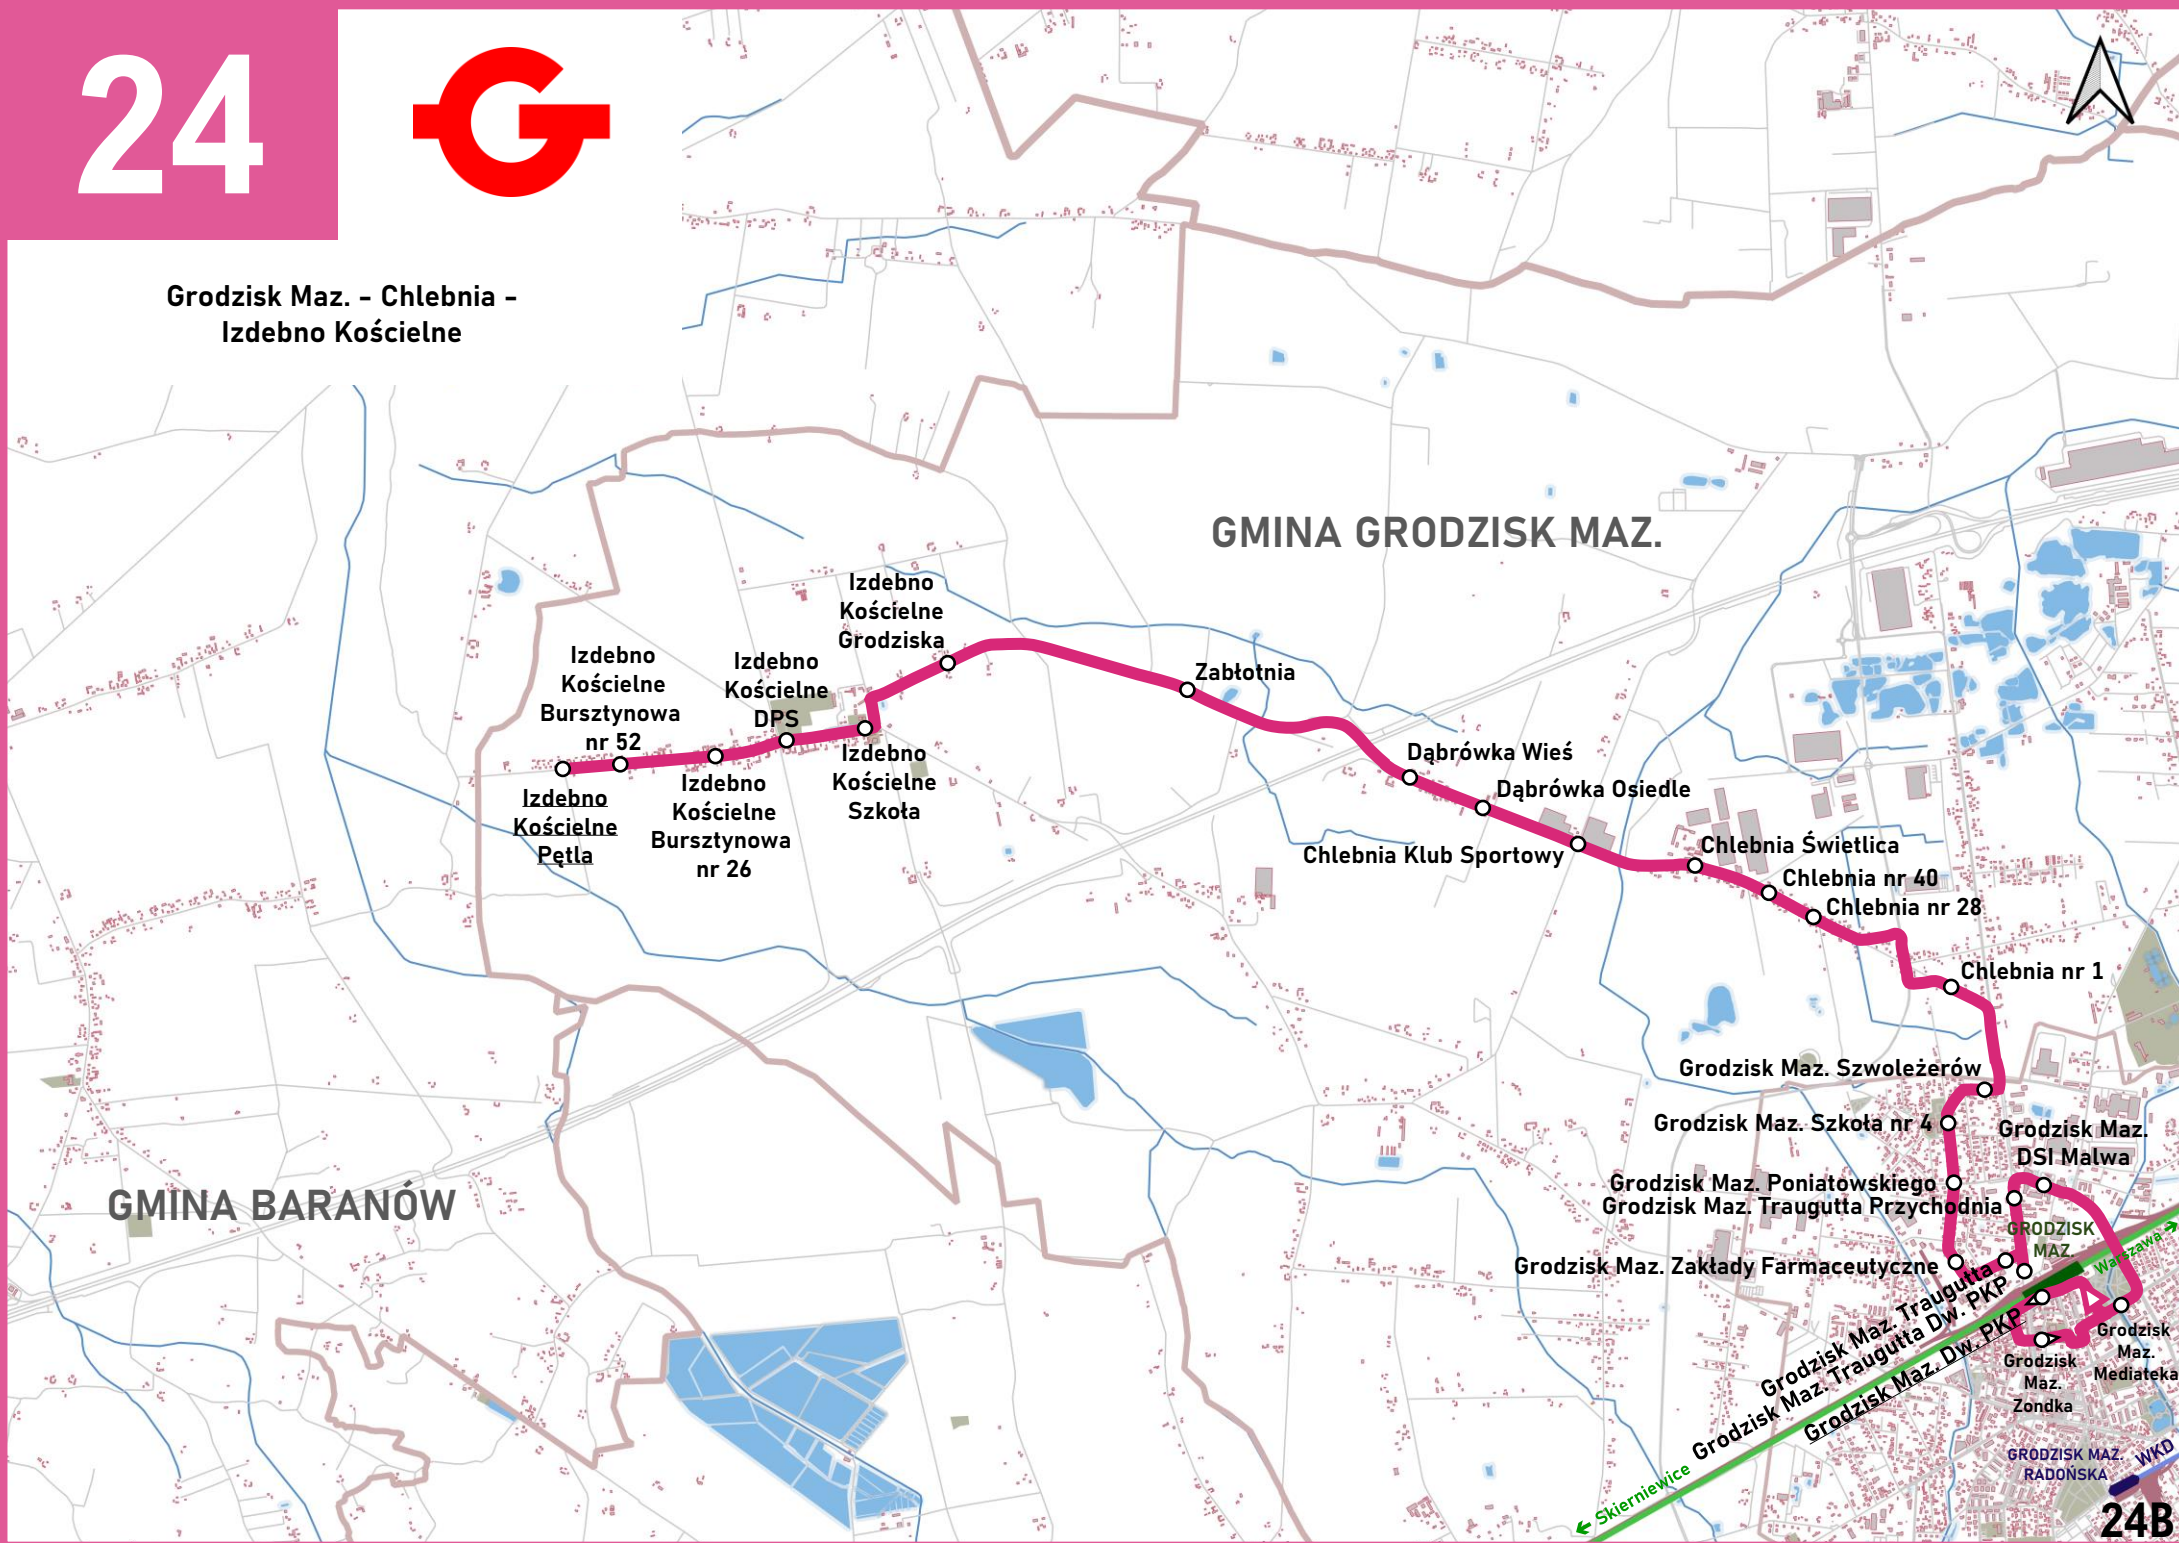

Grodzisk Maz. - Chlebnia - Izdebno Kościelne