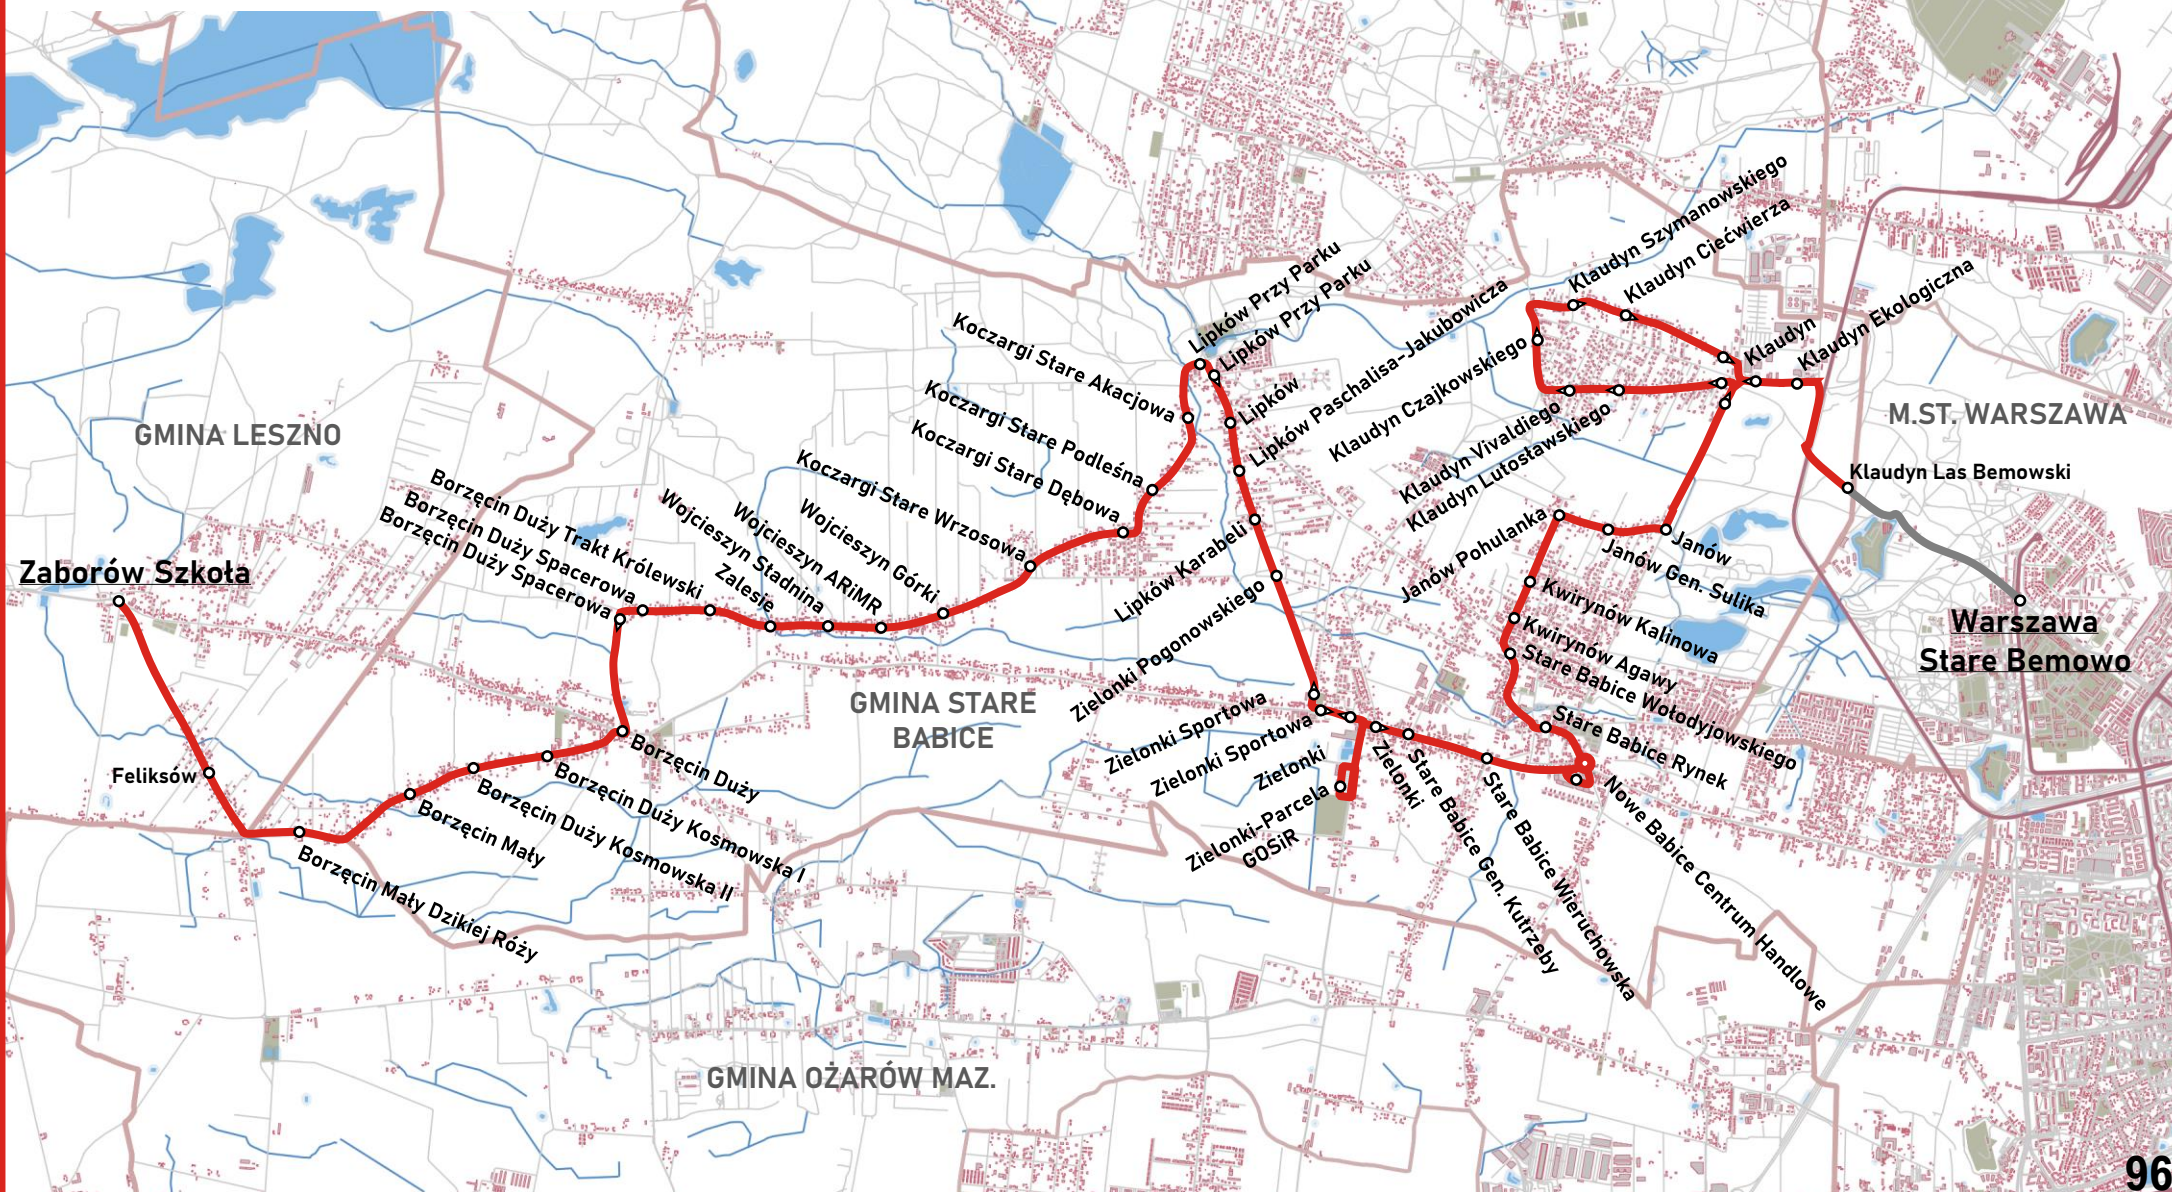

# 98

Nowa linia od 1 grudnia 2024 r.

Sieraków - Izabelin - Stare Babice

GMINA IZABELIN

GMINA STARE BABICE

Metro Młociny →  
**210**

DOGODNA PRZESIADKA  
**98 - 712, 714, 719, 729**

**712 714**  
Metro Bemowo →