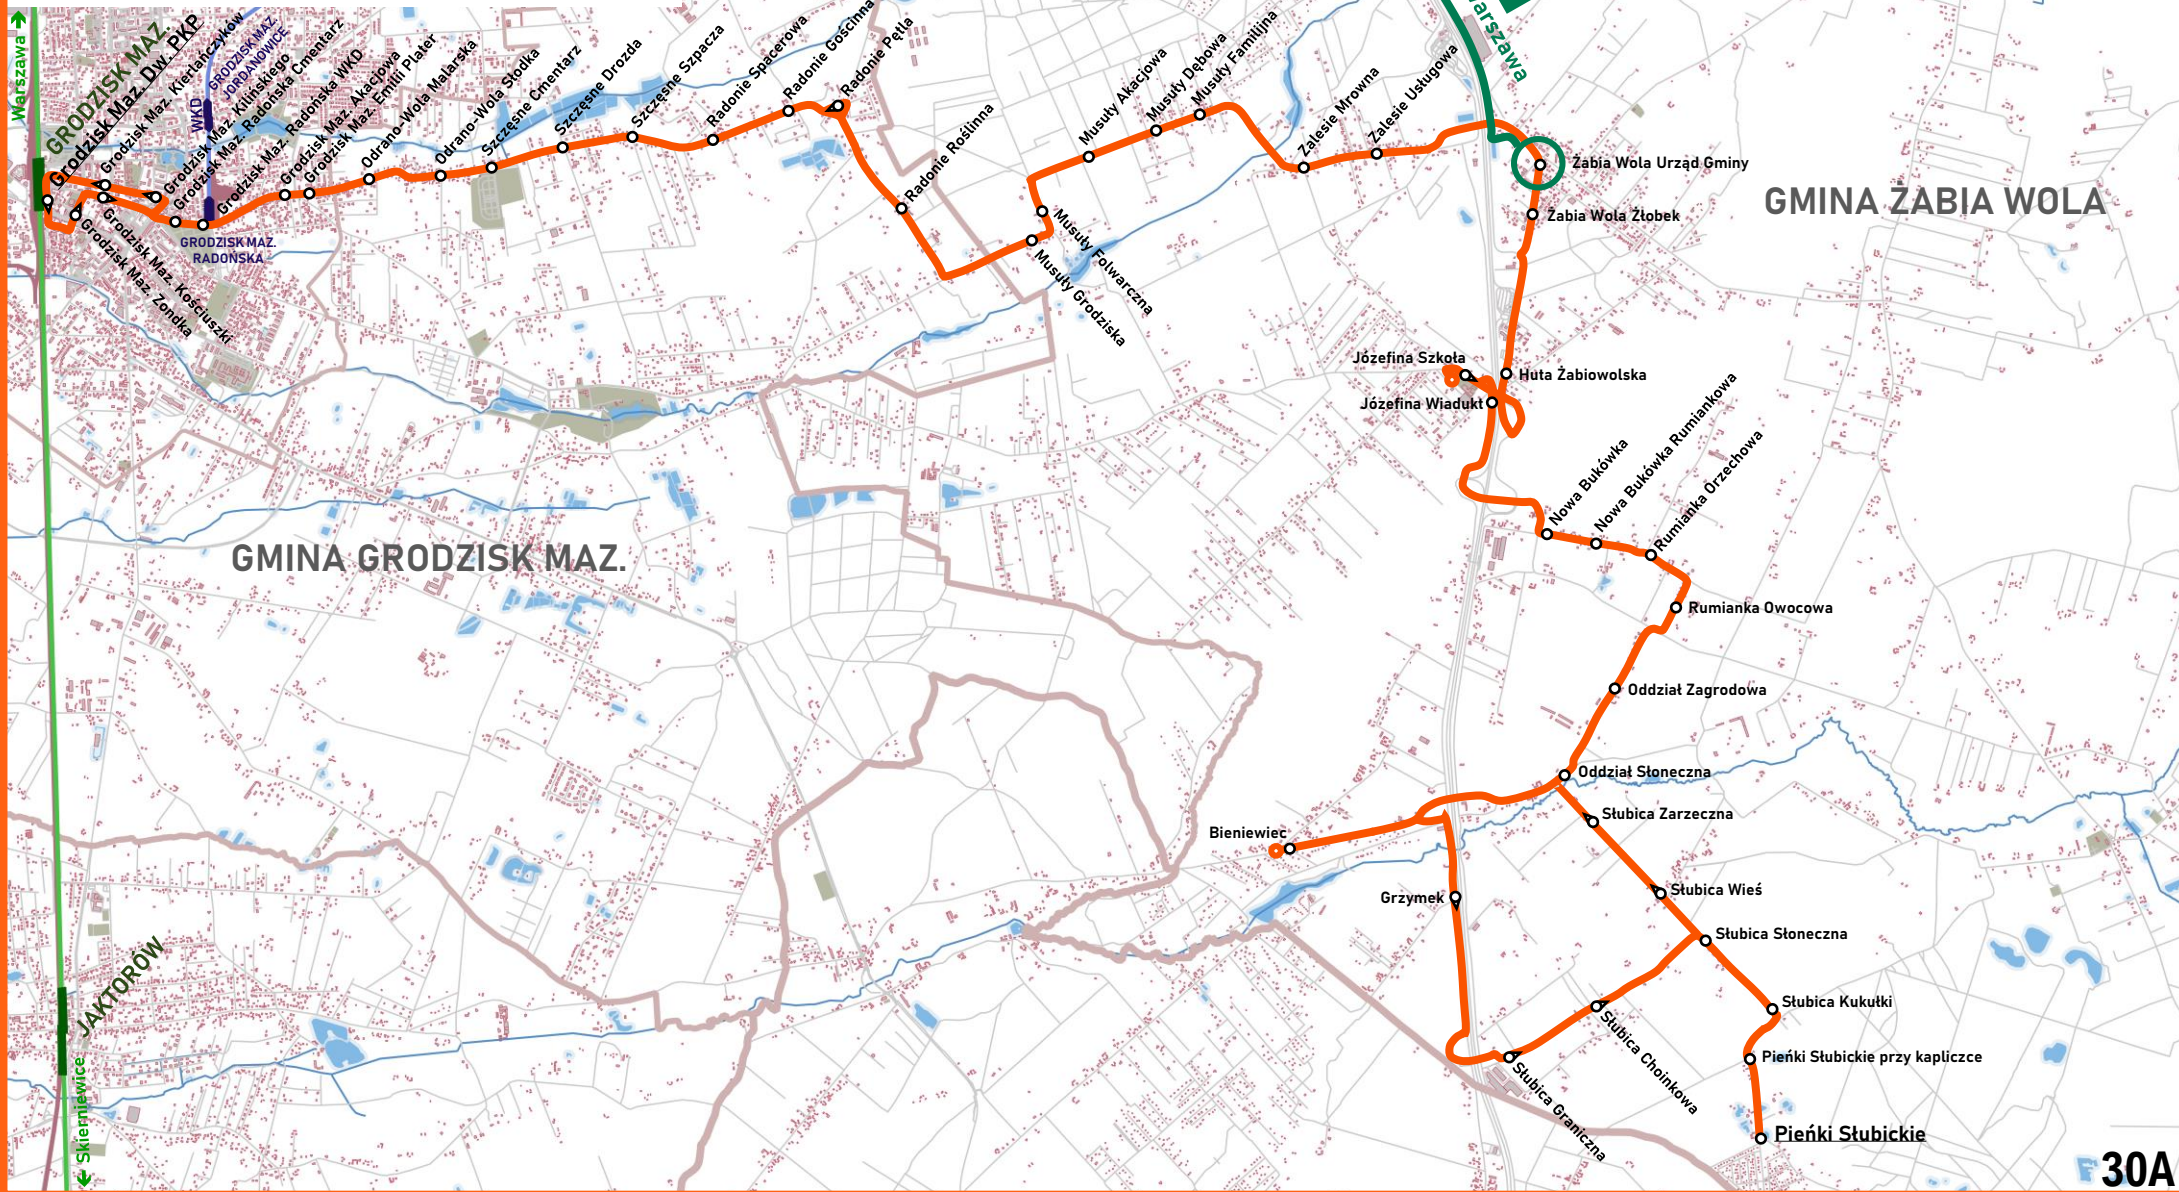

30

Trasa do 31 grudnia 2024 r.

Przyjazdy autobusów linii **30** z Pieniek Słubickich do Żabiej Woli
skomunikowane z odjazdami linii **63** do Warszawy

Przyjazdy autobusów linii **63** z Warszawy do Żabiej Woli
skomunikowane z odjazdami linii **30** do Pieniek Słubickich

Grodzisk Maz. - Radonie -
Żabia Wola - Pieńki Słubickie

GMINA GRODZISK MAZ.

GMINA ŻABIA WOLA

30A