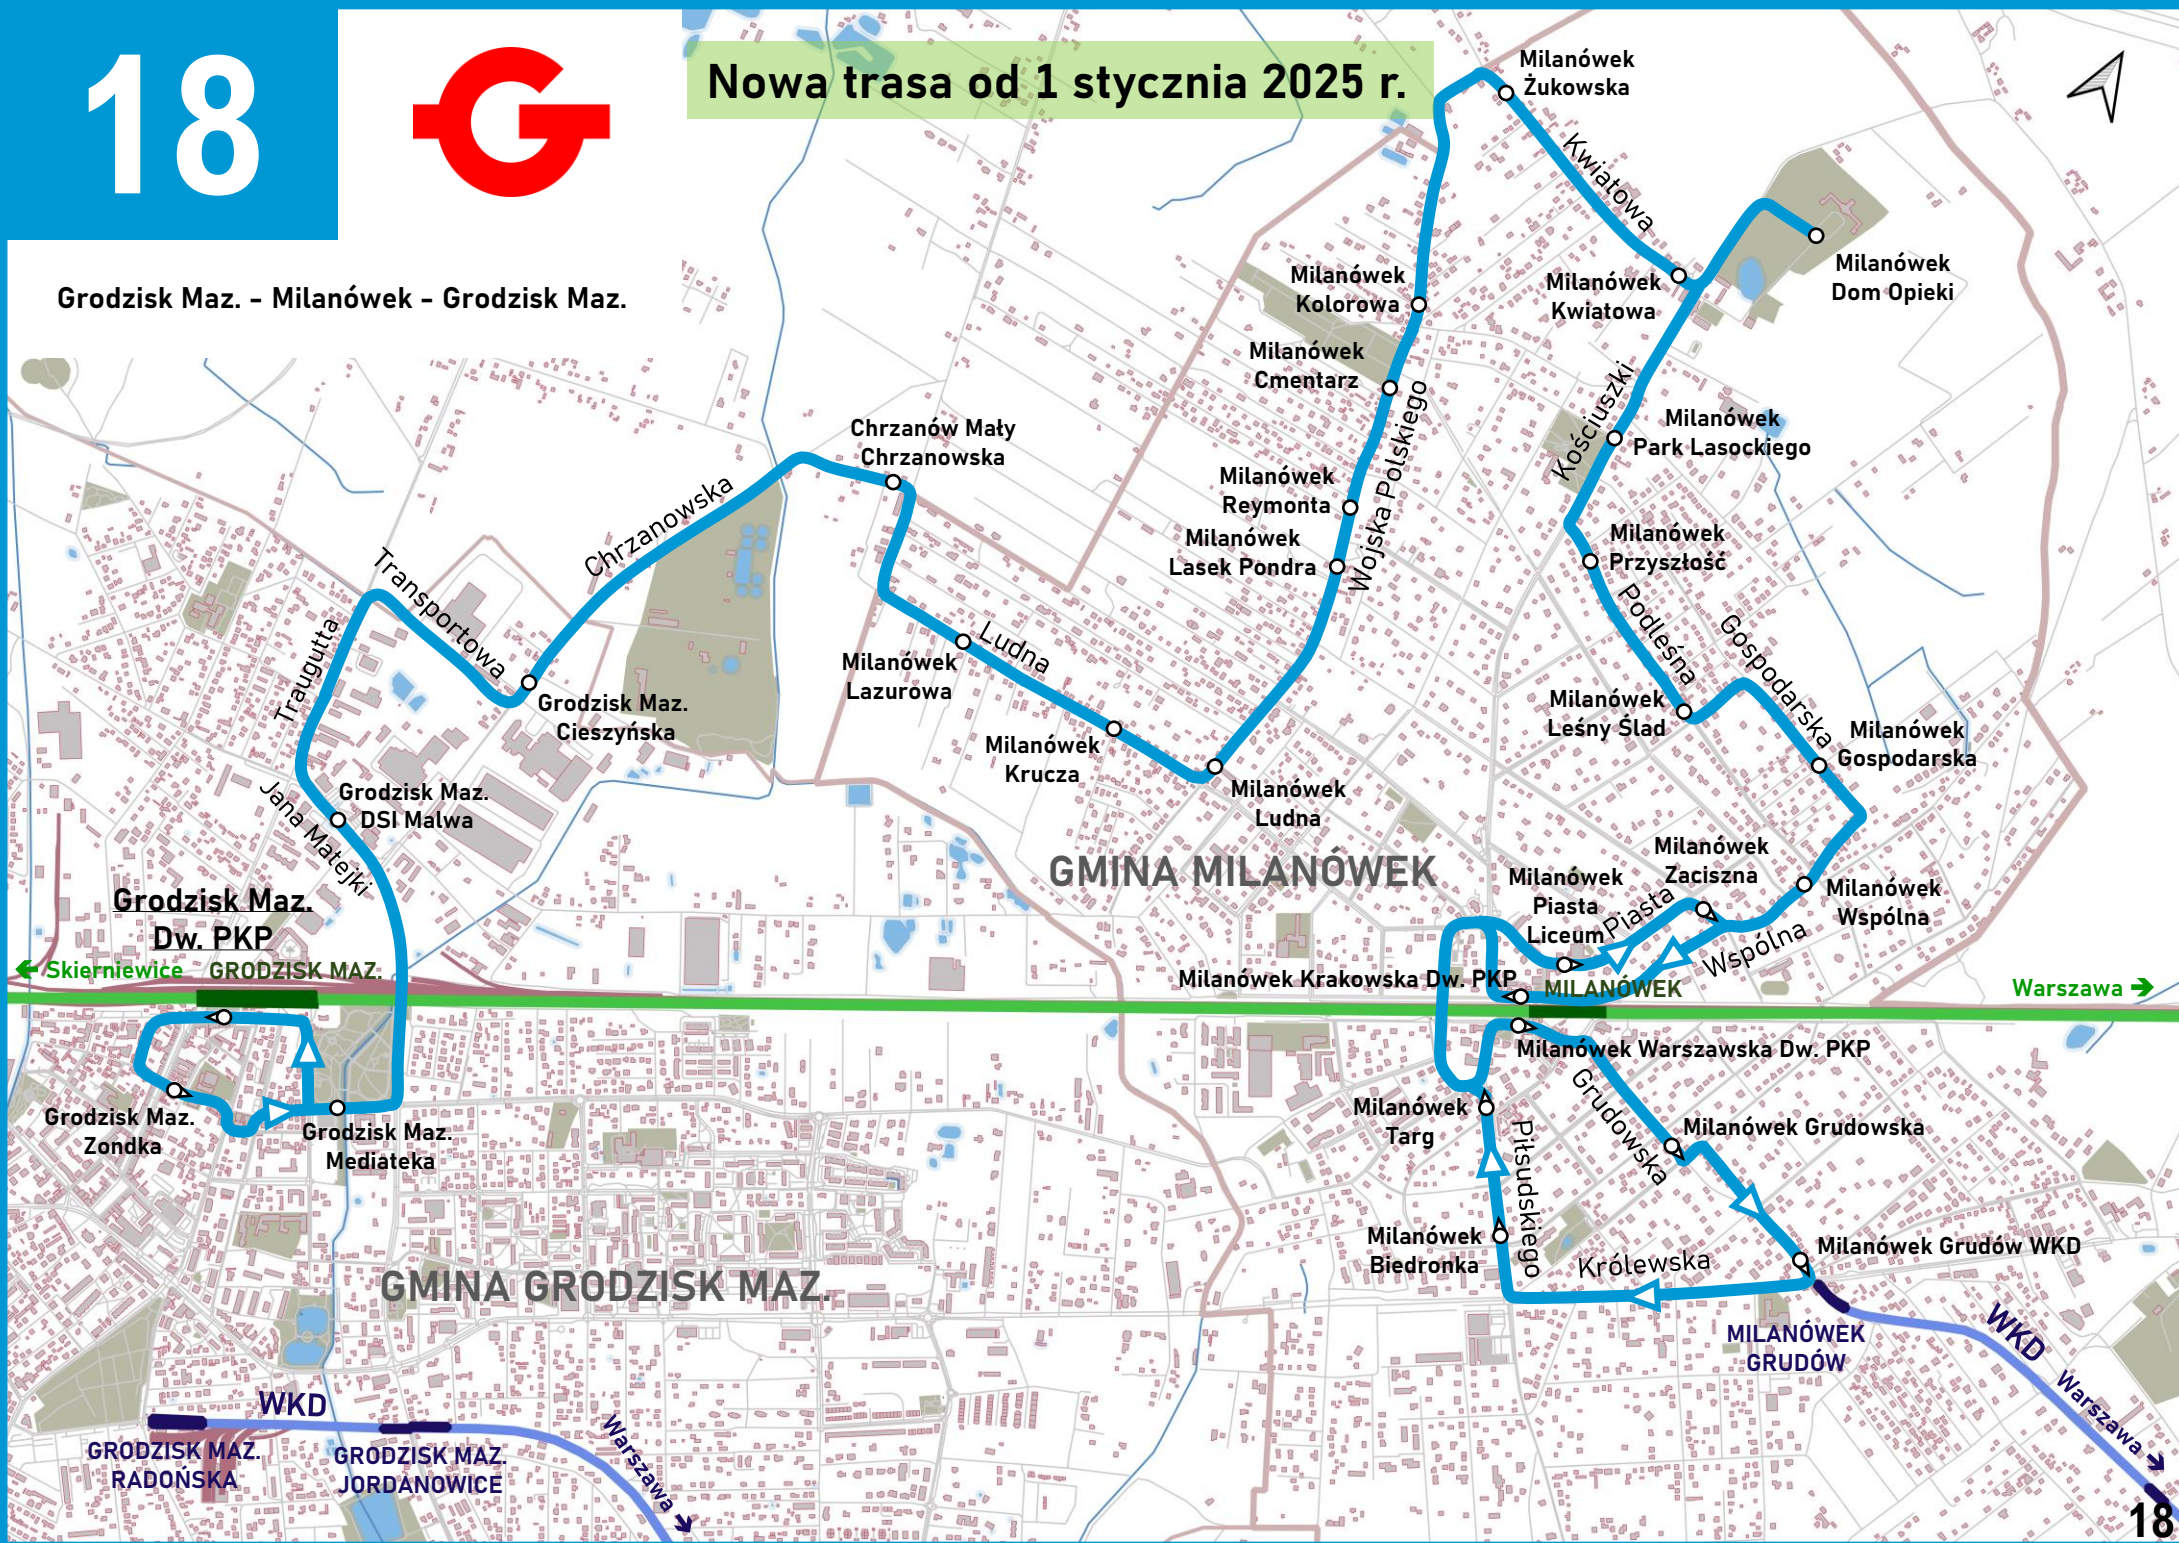

## Nowa trasa od 1 stycznia 2025 r.

Grodzisk Maz. - Milanówek - Grodzisk Maz.