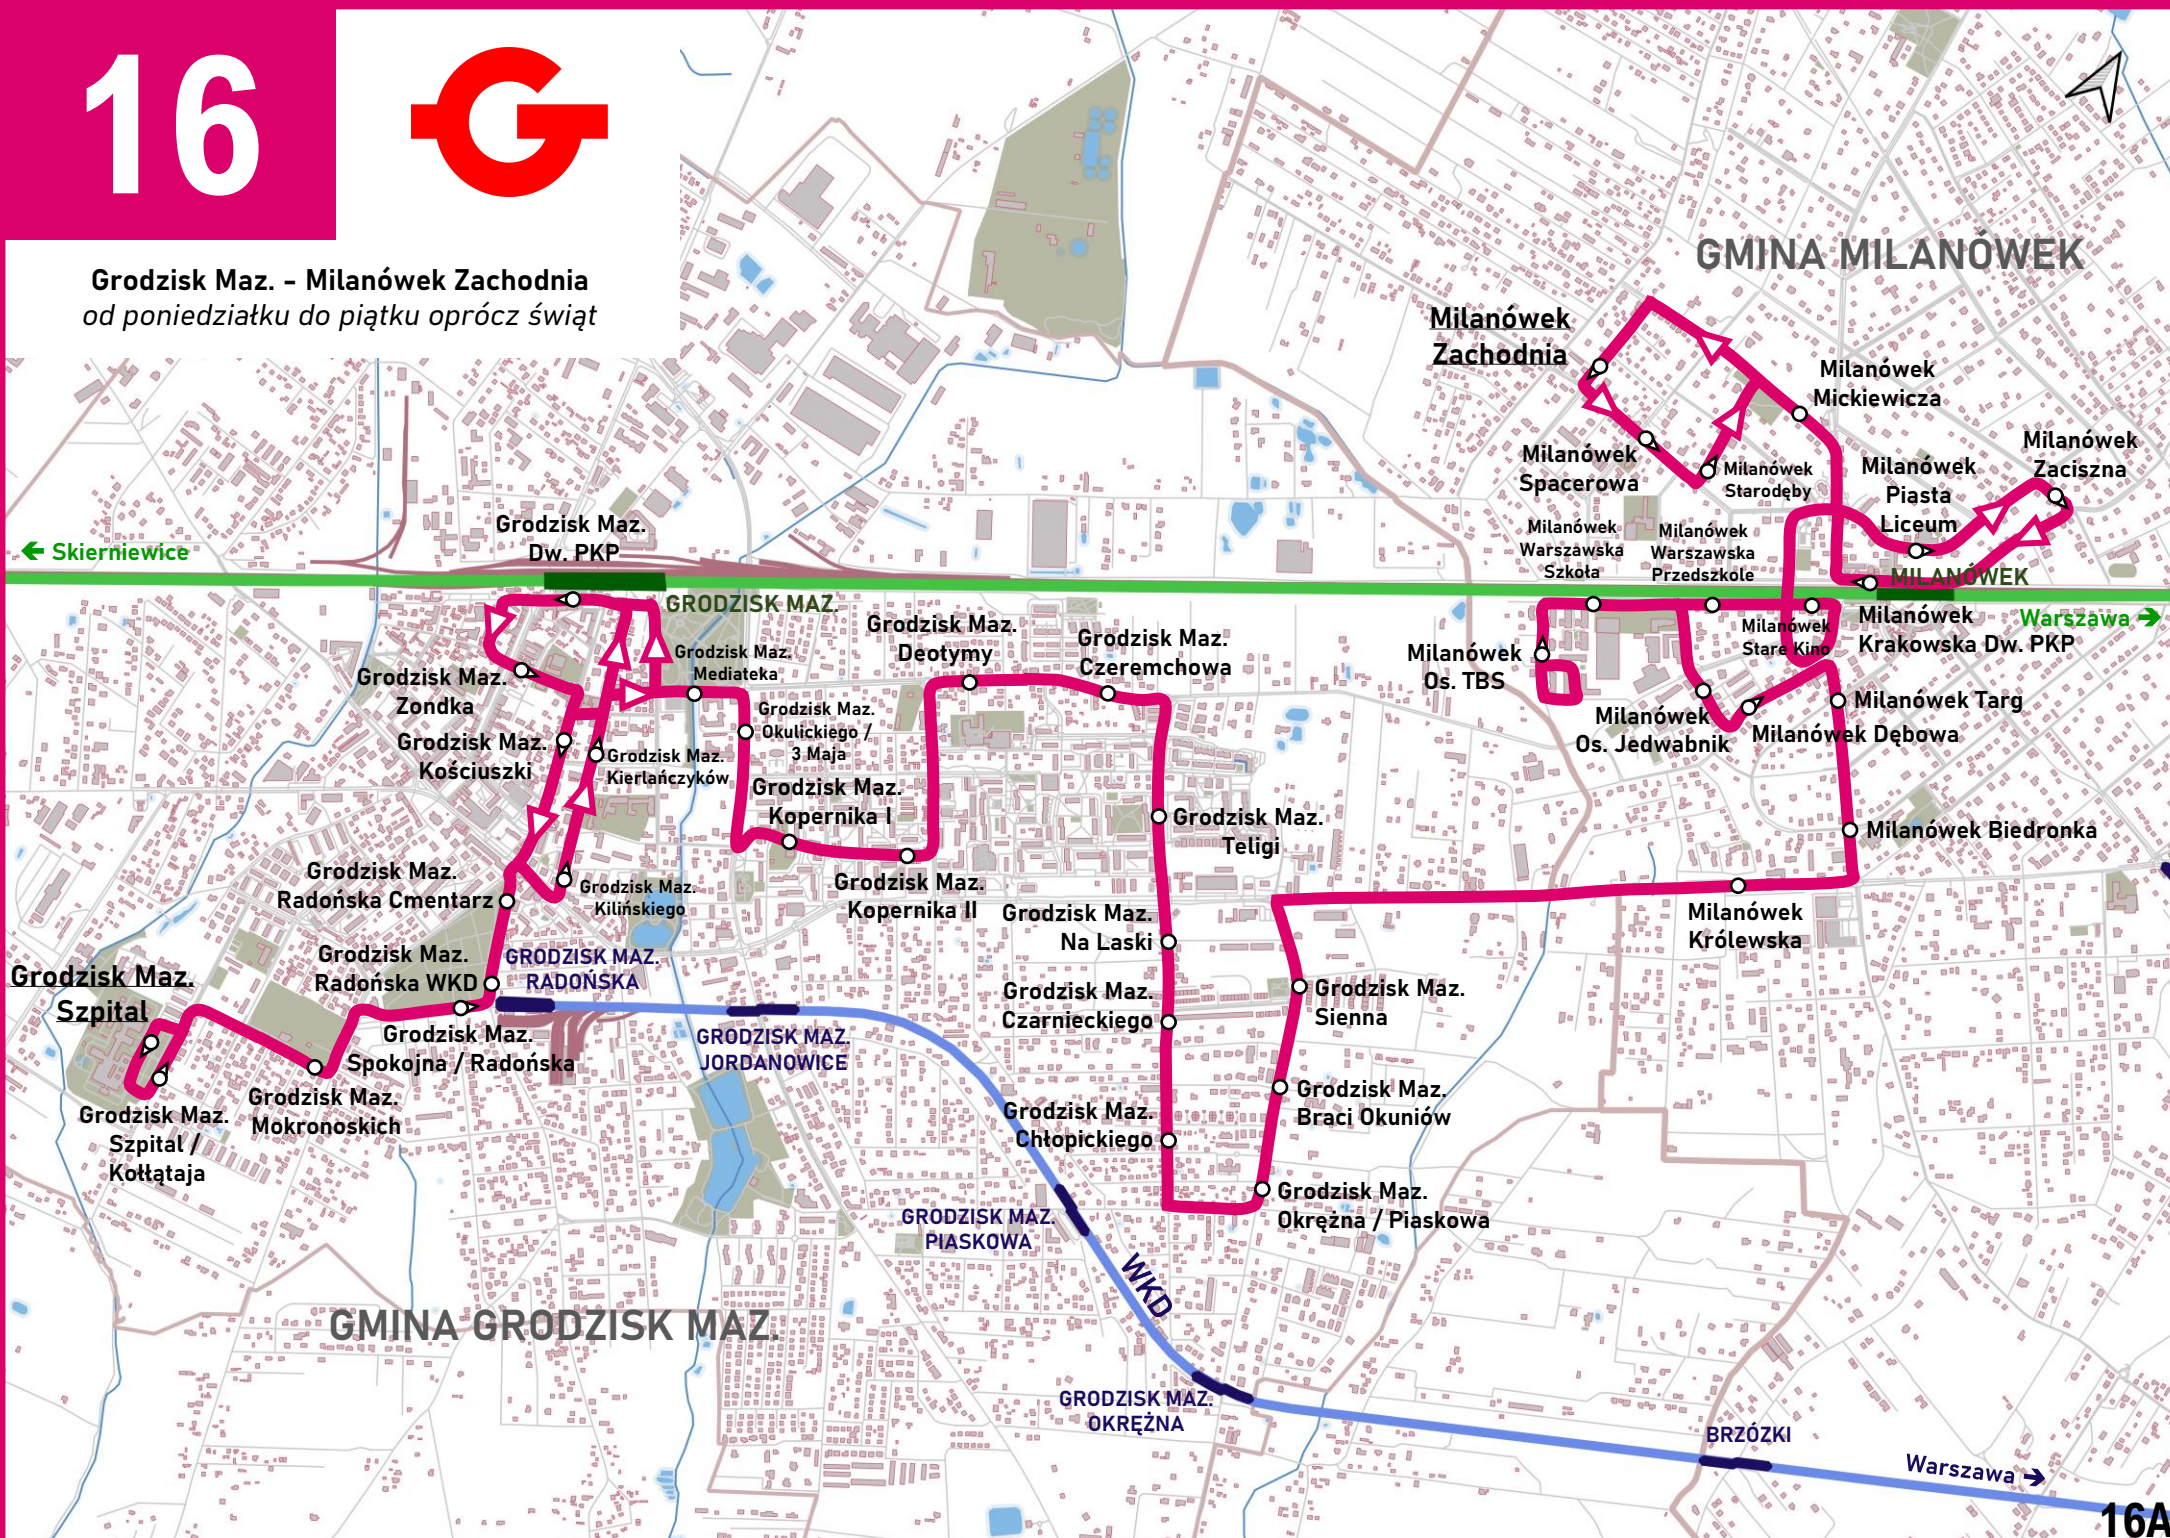

16

Grodzisk Maz. - Milanówek Zachodnia
od poniedziałku do piątku oprócz świąt