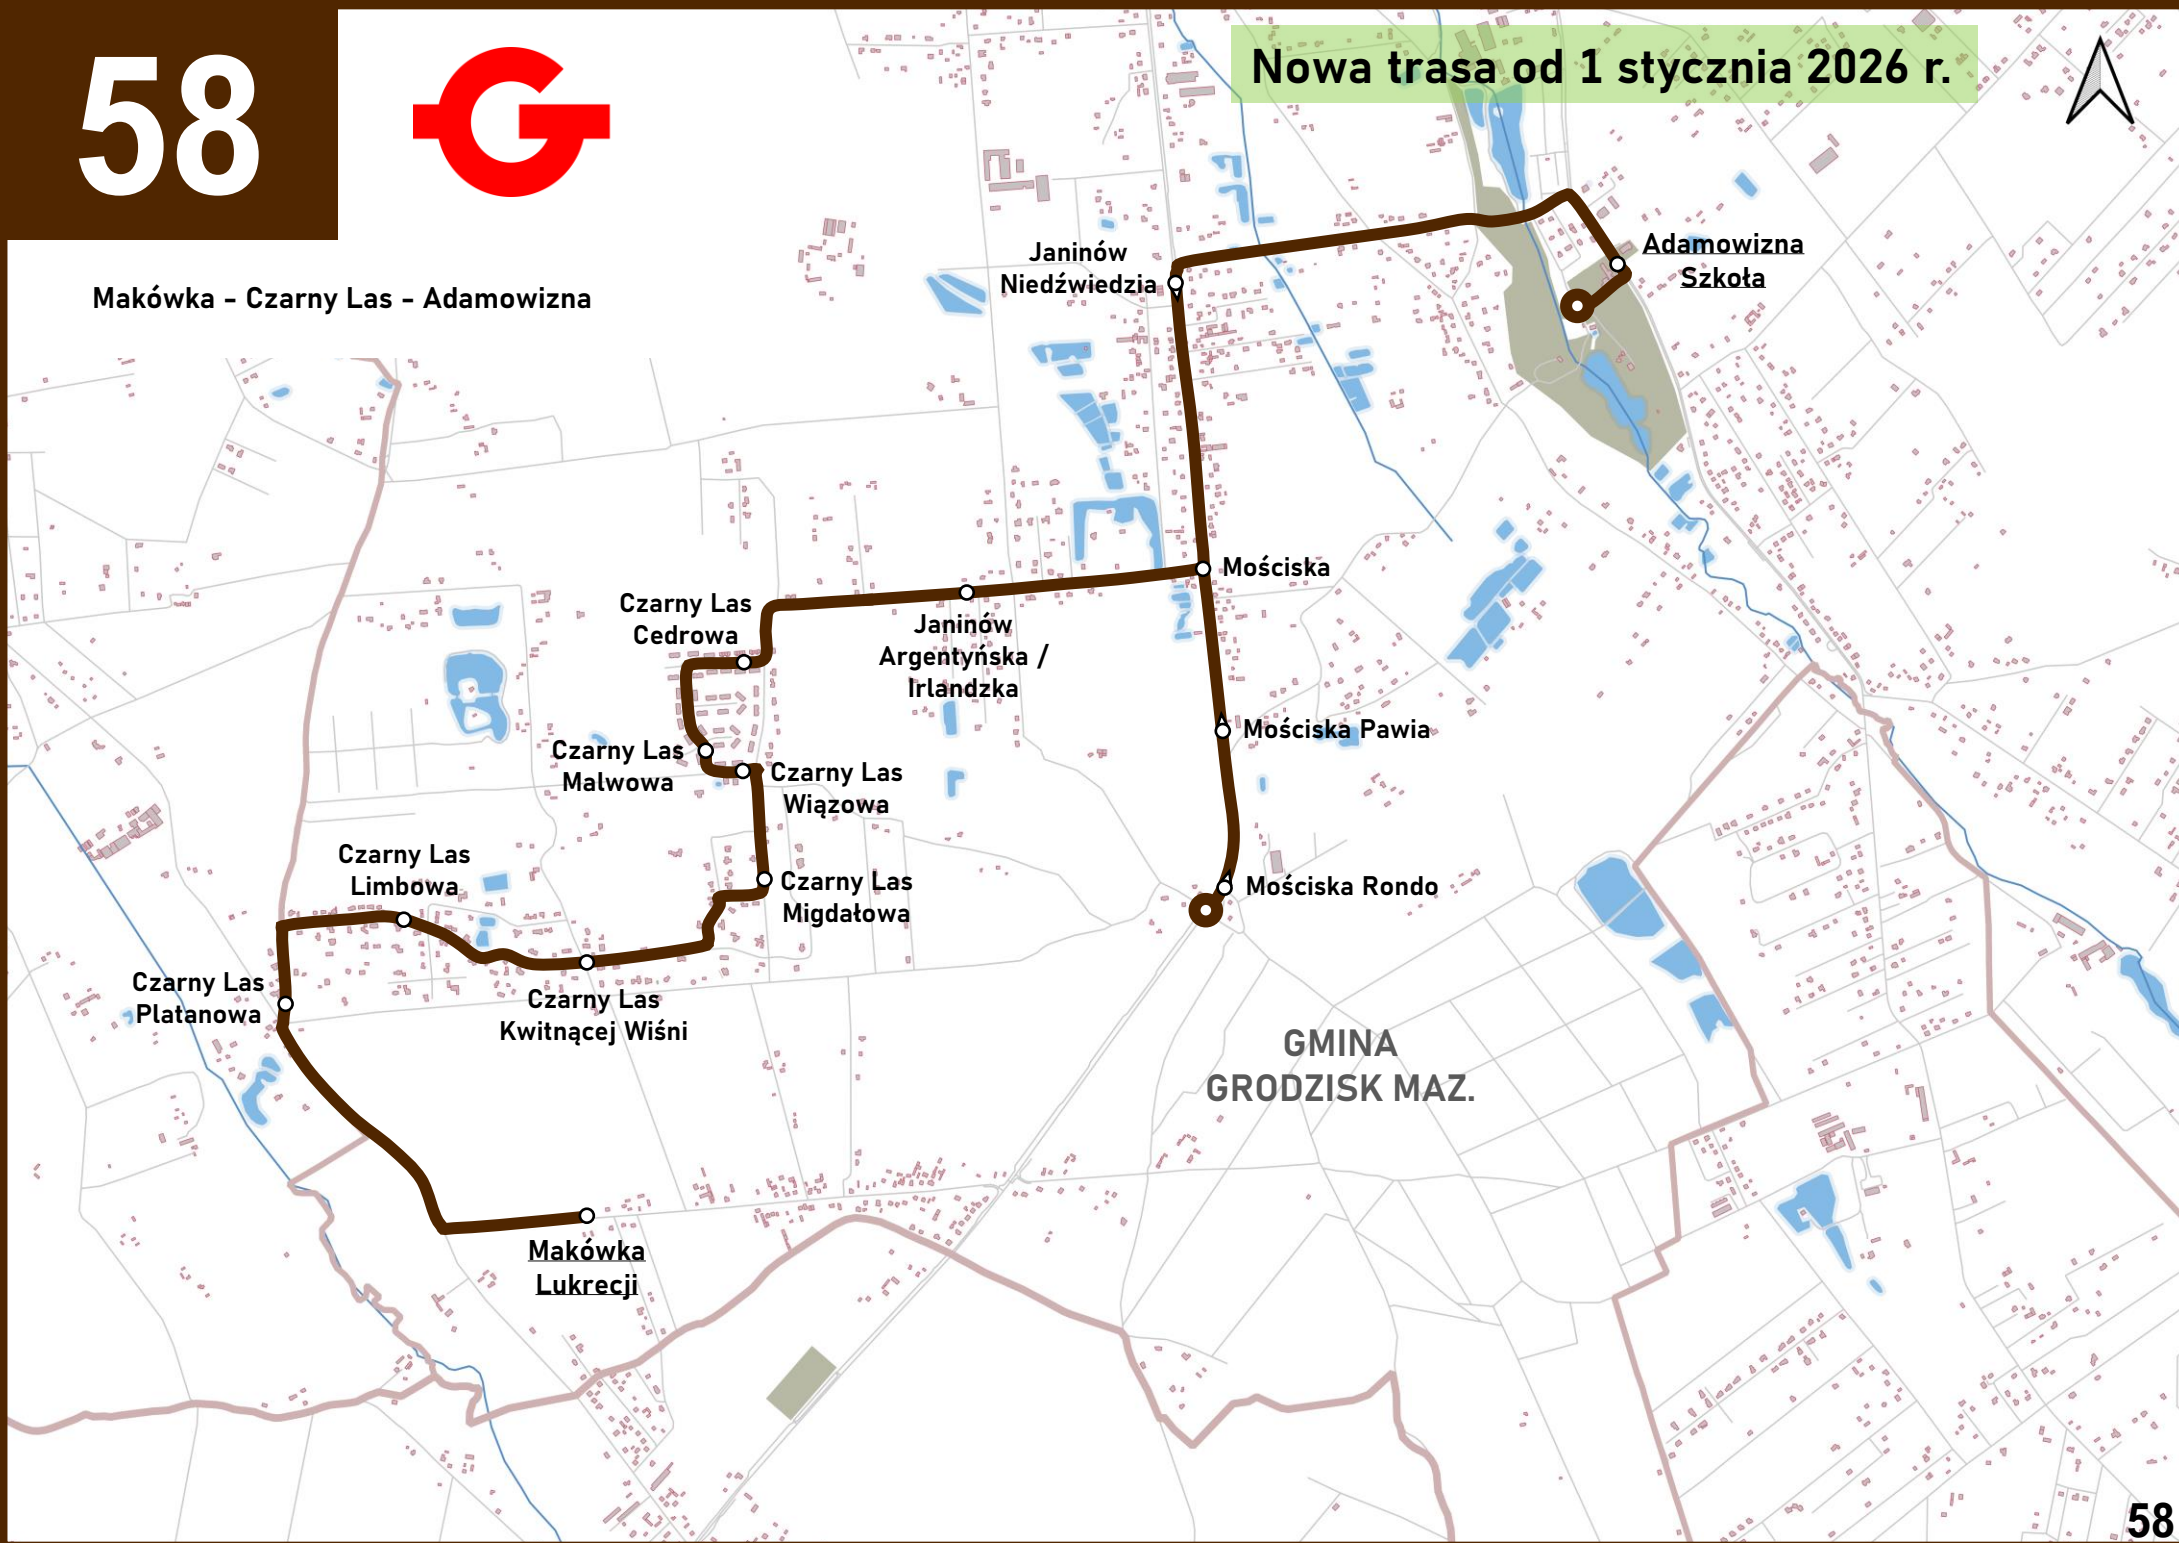

58

Nowa trasa od 1 stycznia 2026 r.

Makówka - Czarny Las - Adamowizna

GMINA
GRODZISK MAZ.