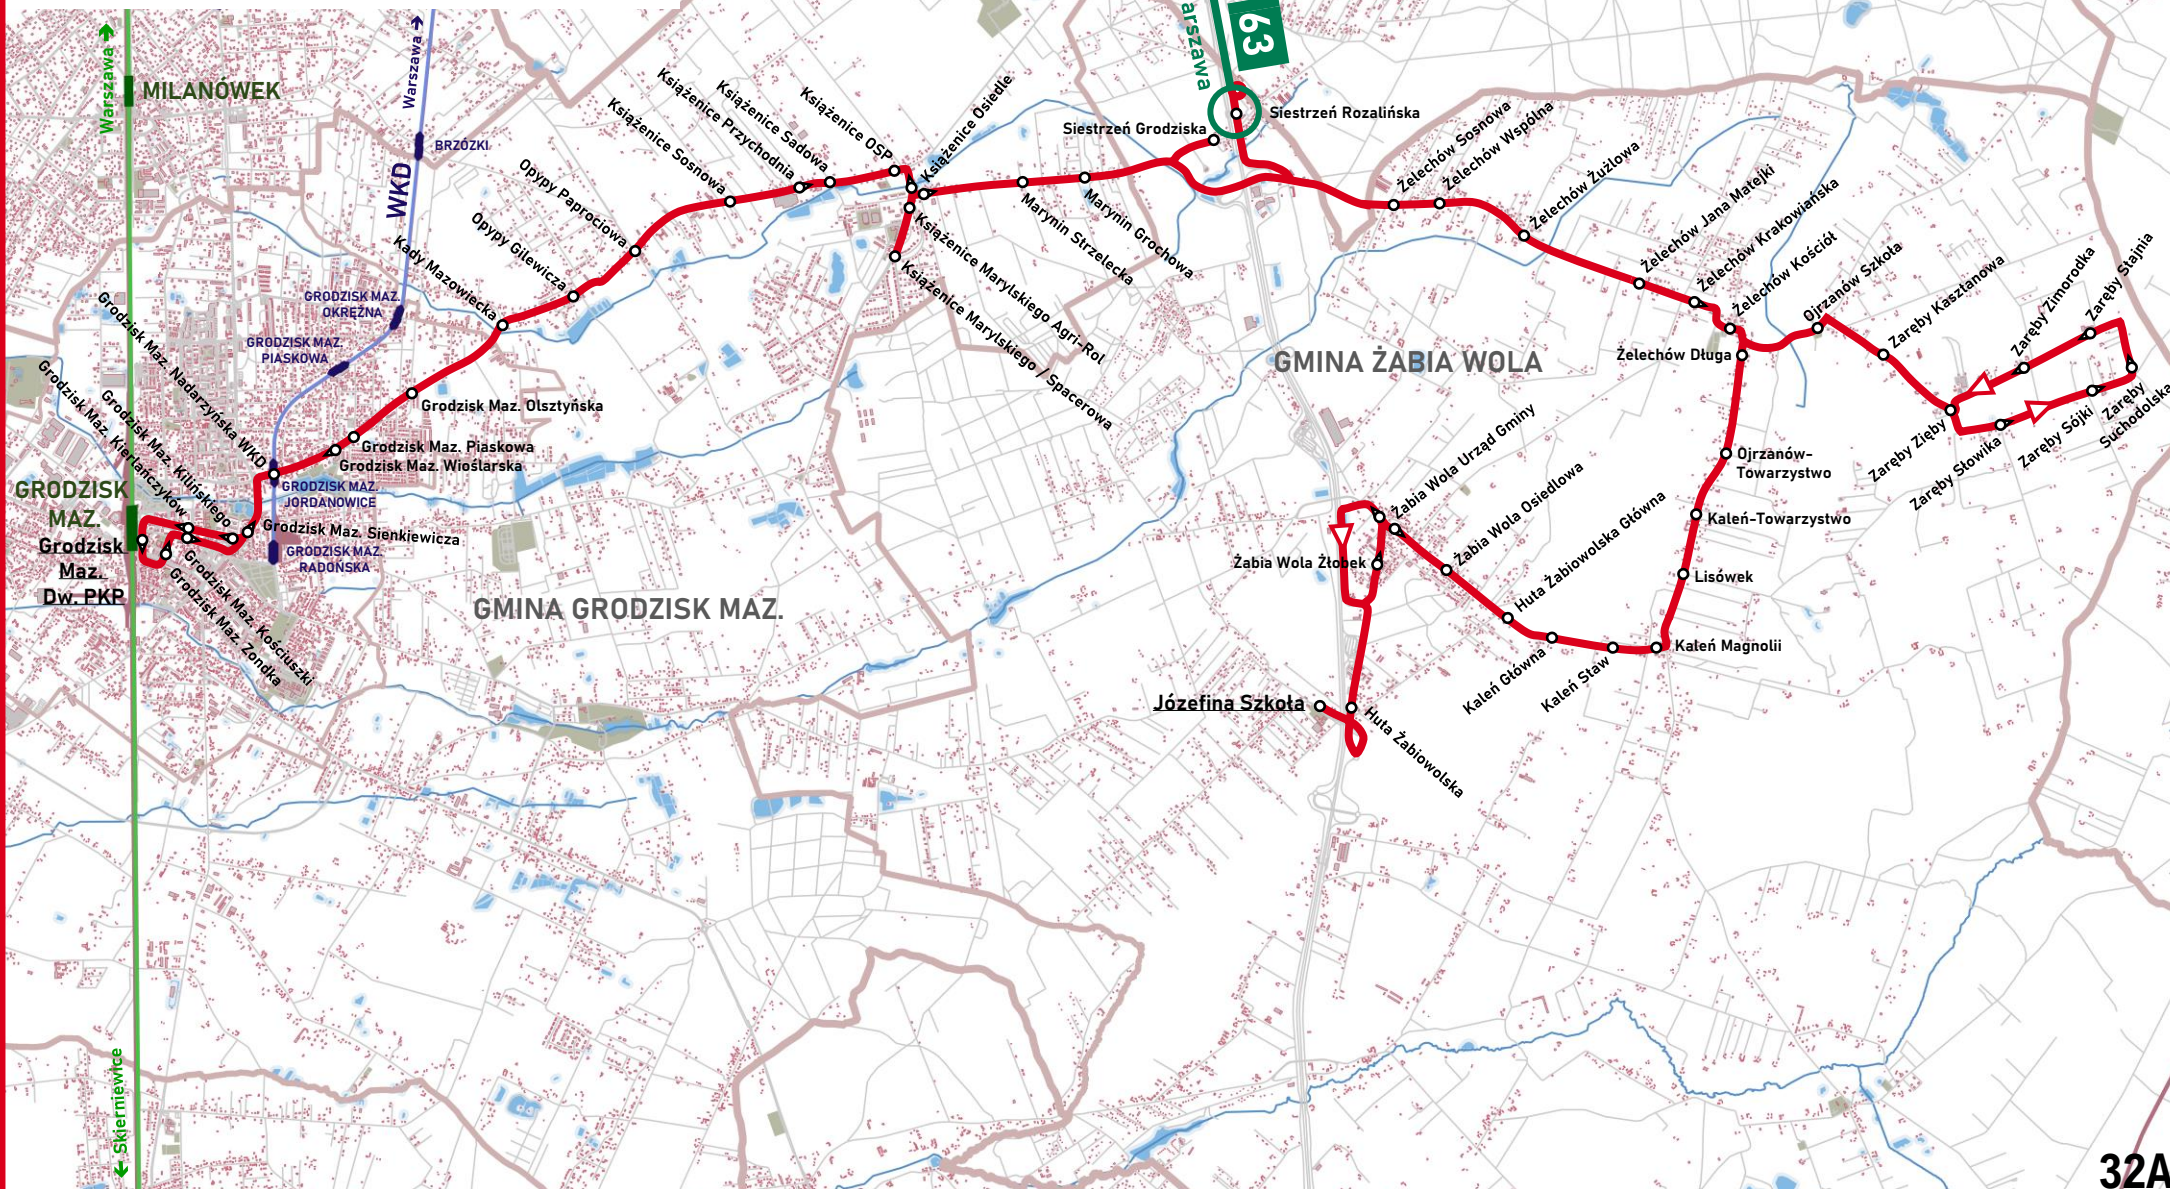

32

Trasa do 31 grudnia 2025 r.

Józefina - Żabia Wola - Żareby - Żelechów -
Siestrzeń - Grodzisk Maz.

Przyjazdy autobusów linii **32** z Józefiny do Siestrzeni
skomunikowane z odjazdami linii **63** do Warszawy

Przyjazdy autobusów linii **63** z Warszawy do Siestrzeni
skomunikowane z odjazdami linii **32** do Żelechowa i Józefiny