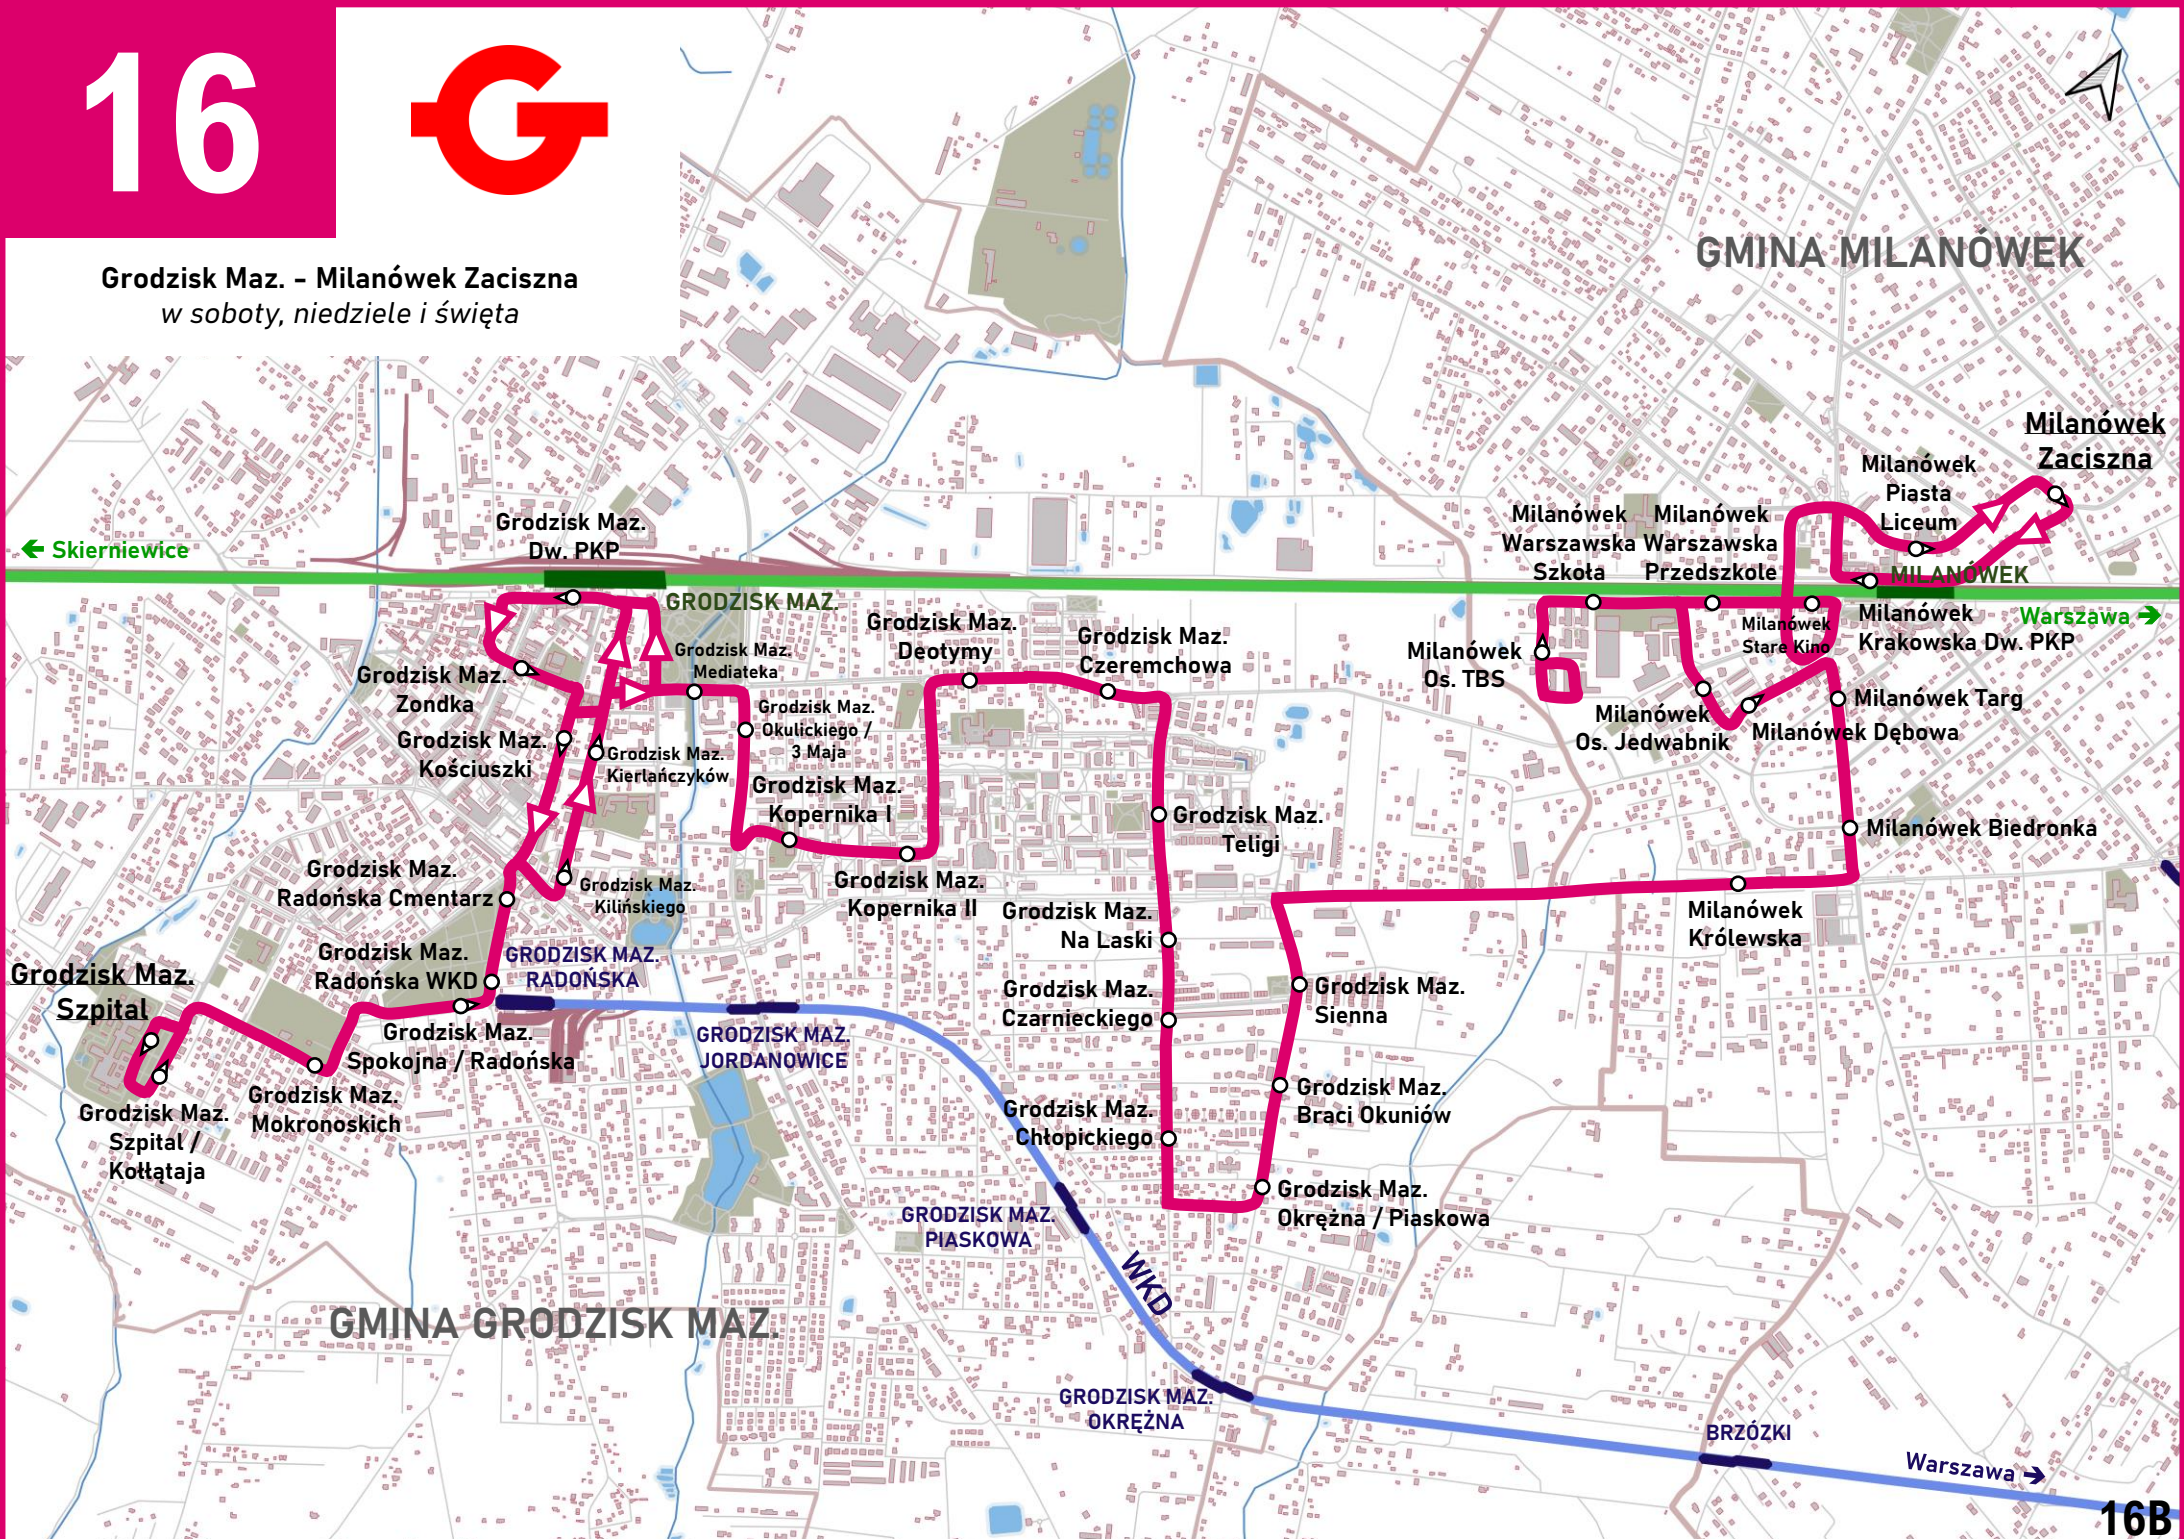

# 16

Grodzisk Maz. - Milanówek Zachodnia  
od poniedziałku do piątku oprócz świąt

# 16

**Grodzisk Maz. – Milanówek Zaciszna**  
w soboty, niedziele i święta

← Skierniewice

**GMINA MILANÓWEK**

**Milanówek Zaciszna**

Milanówek Piasta Liceum

Milanówek Warszawska Szkoła  
Milanówek Warszawska Przedszkole