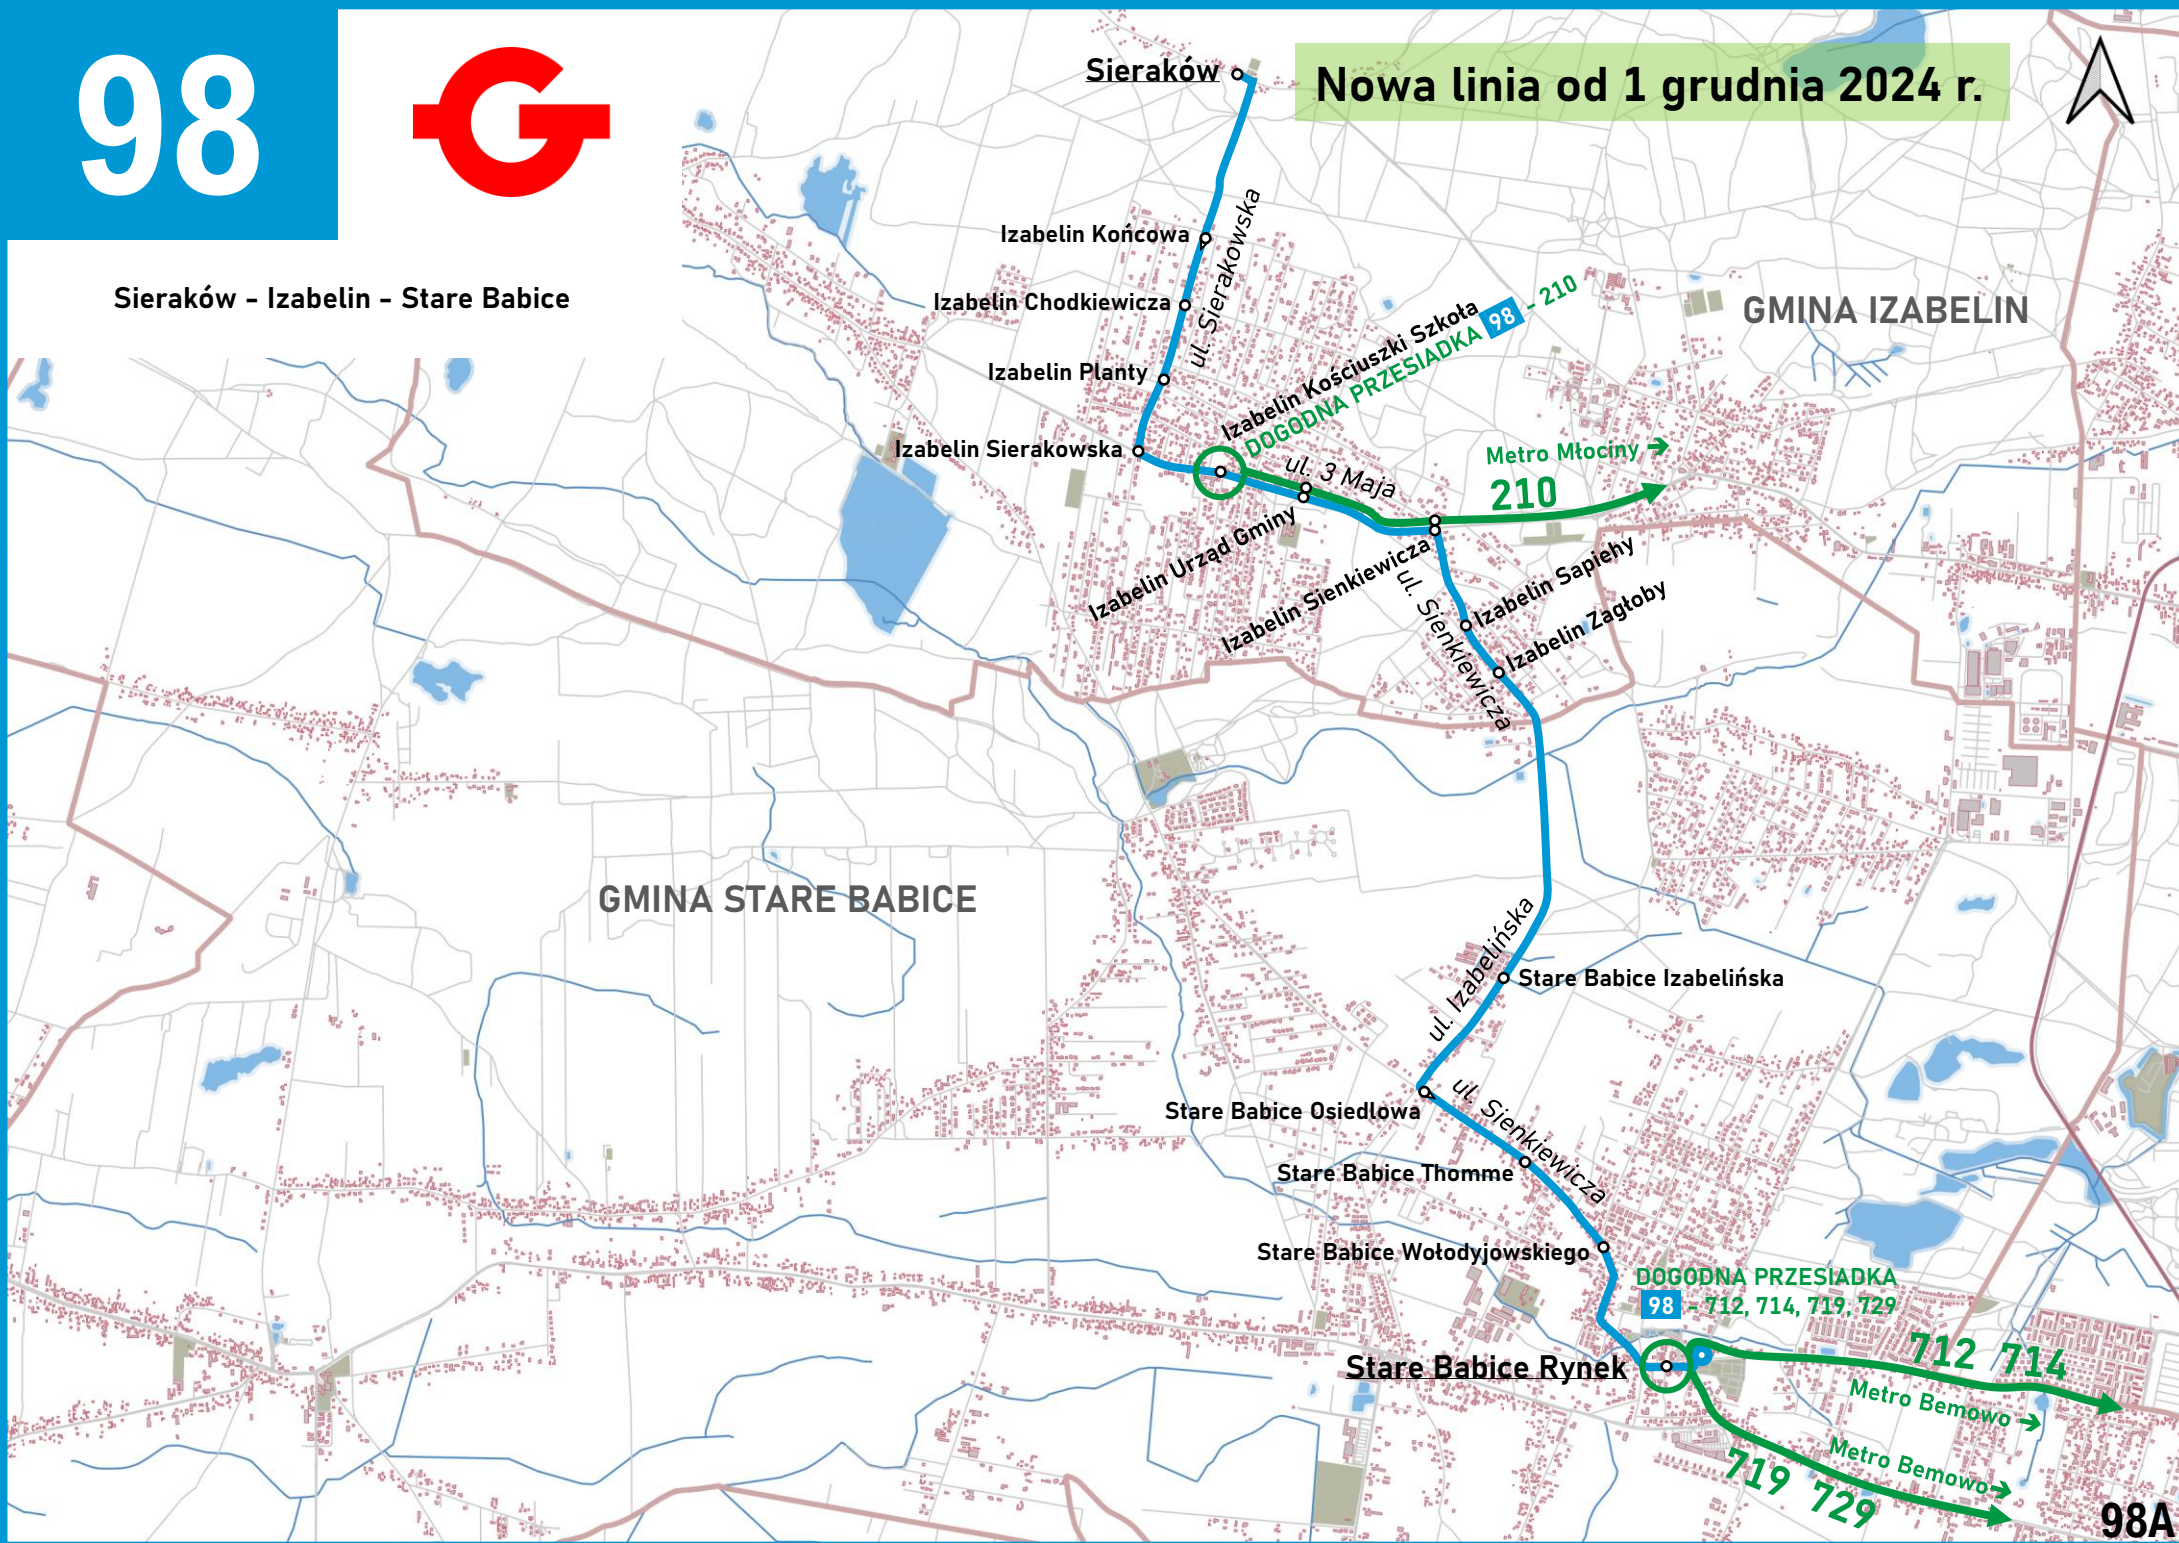

# 98

Nowa linia od 1 grudnia 2024 r.

Sieraków - Izabelin - Stare Babice

GMINA IZABELIN

GMINA STARE BABICE

Metro Młociny →  
**210**

DOGODNA PRZESIADKA  
**98 - 712, 714, 719, 729**

**712 714**  
Metro Bemowo →