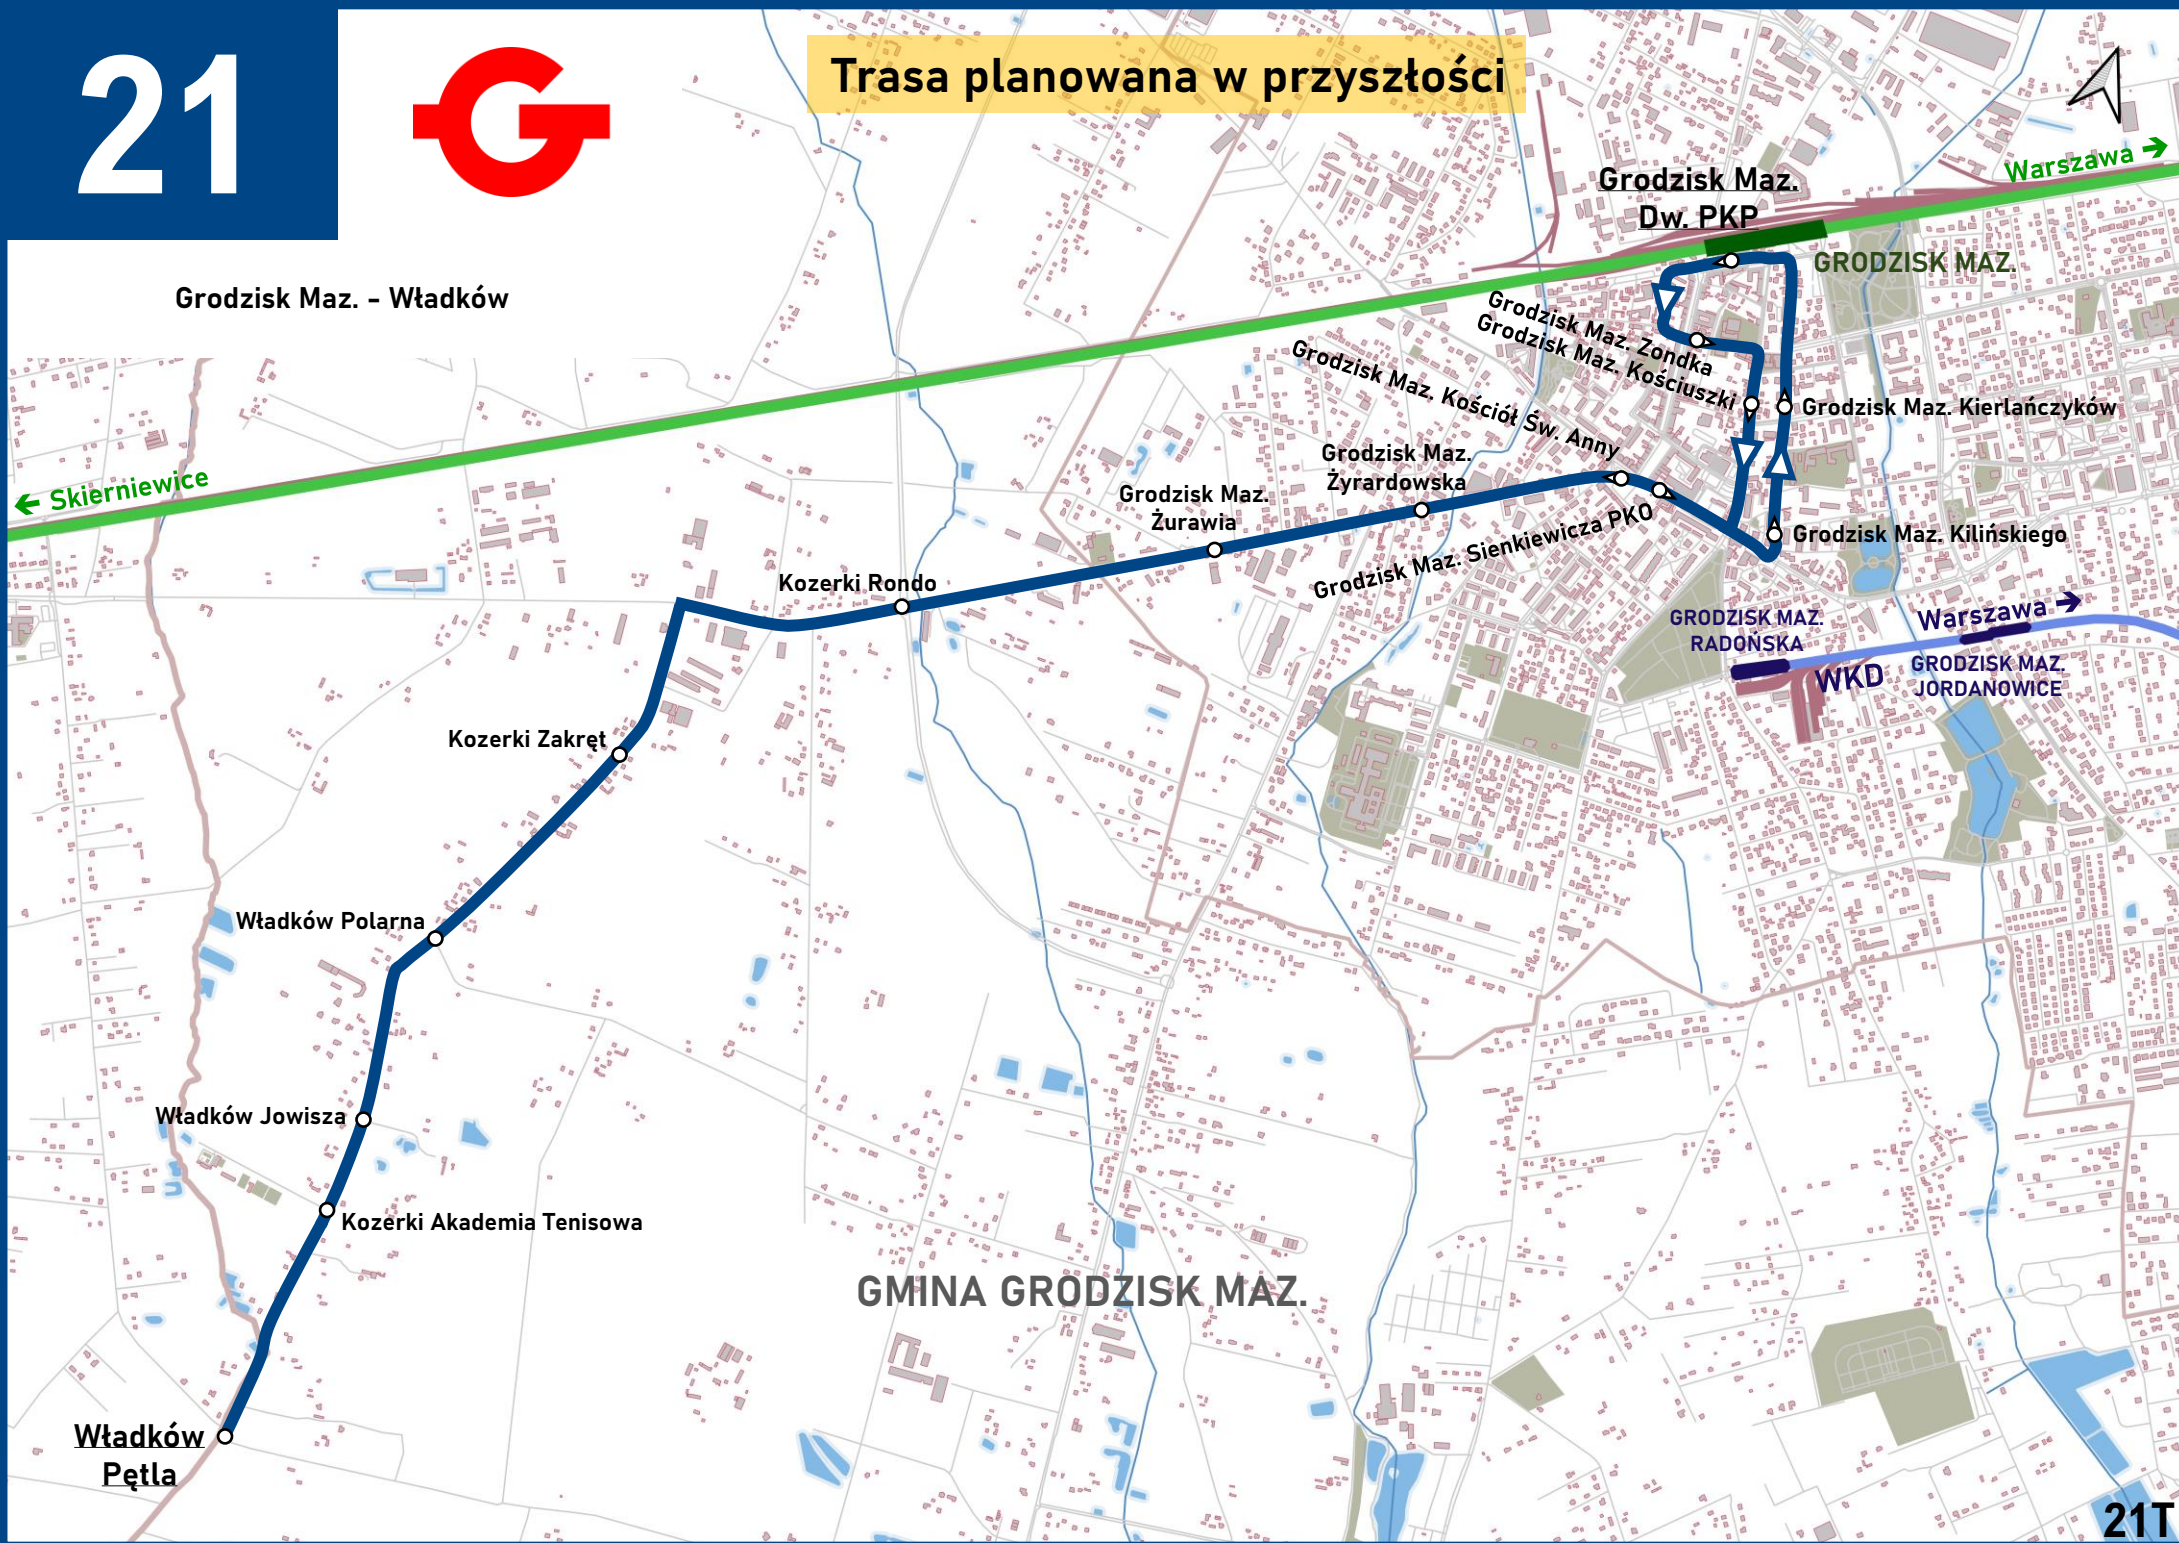

21

Trasa planowana w przyszłości

Grodzisk Maz. - Władców

← Skierniewice

Warszawa →

Grodzisk Maz.

Dw. PKP

GRODZISK MAZ.

Grodzisk Maz. Zondka

Grodzisk Maz. Kościuszki

Grodzisk Maz. Kierłańczyków

Grodzisk Maz. Kościół Św. Anny

Grodzisk Maz. Zyrardowska

Grodzisk Maz. Kilińskiego

Grodzisk Maz. Żurawia

Grodzisk Maz. Sienkiewicza PKO

GRODZISK MAZ. RADOMSKA

Warszawa →

WKD

GRODZISK MAZ. JORDANOWICE

Kozerki Zakręt

Władców Polarna

Władców Jowisza

Kozerki Akademia Tenisowa

Kozerki Rondo

GMINA GRODZISK MAZ.

Władców Pętla

Pętla

21T