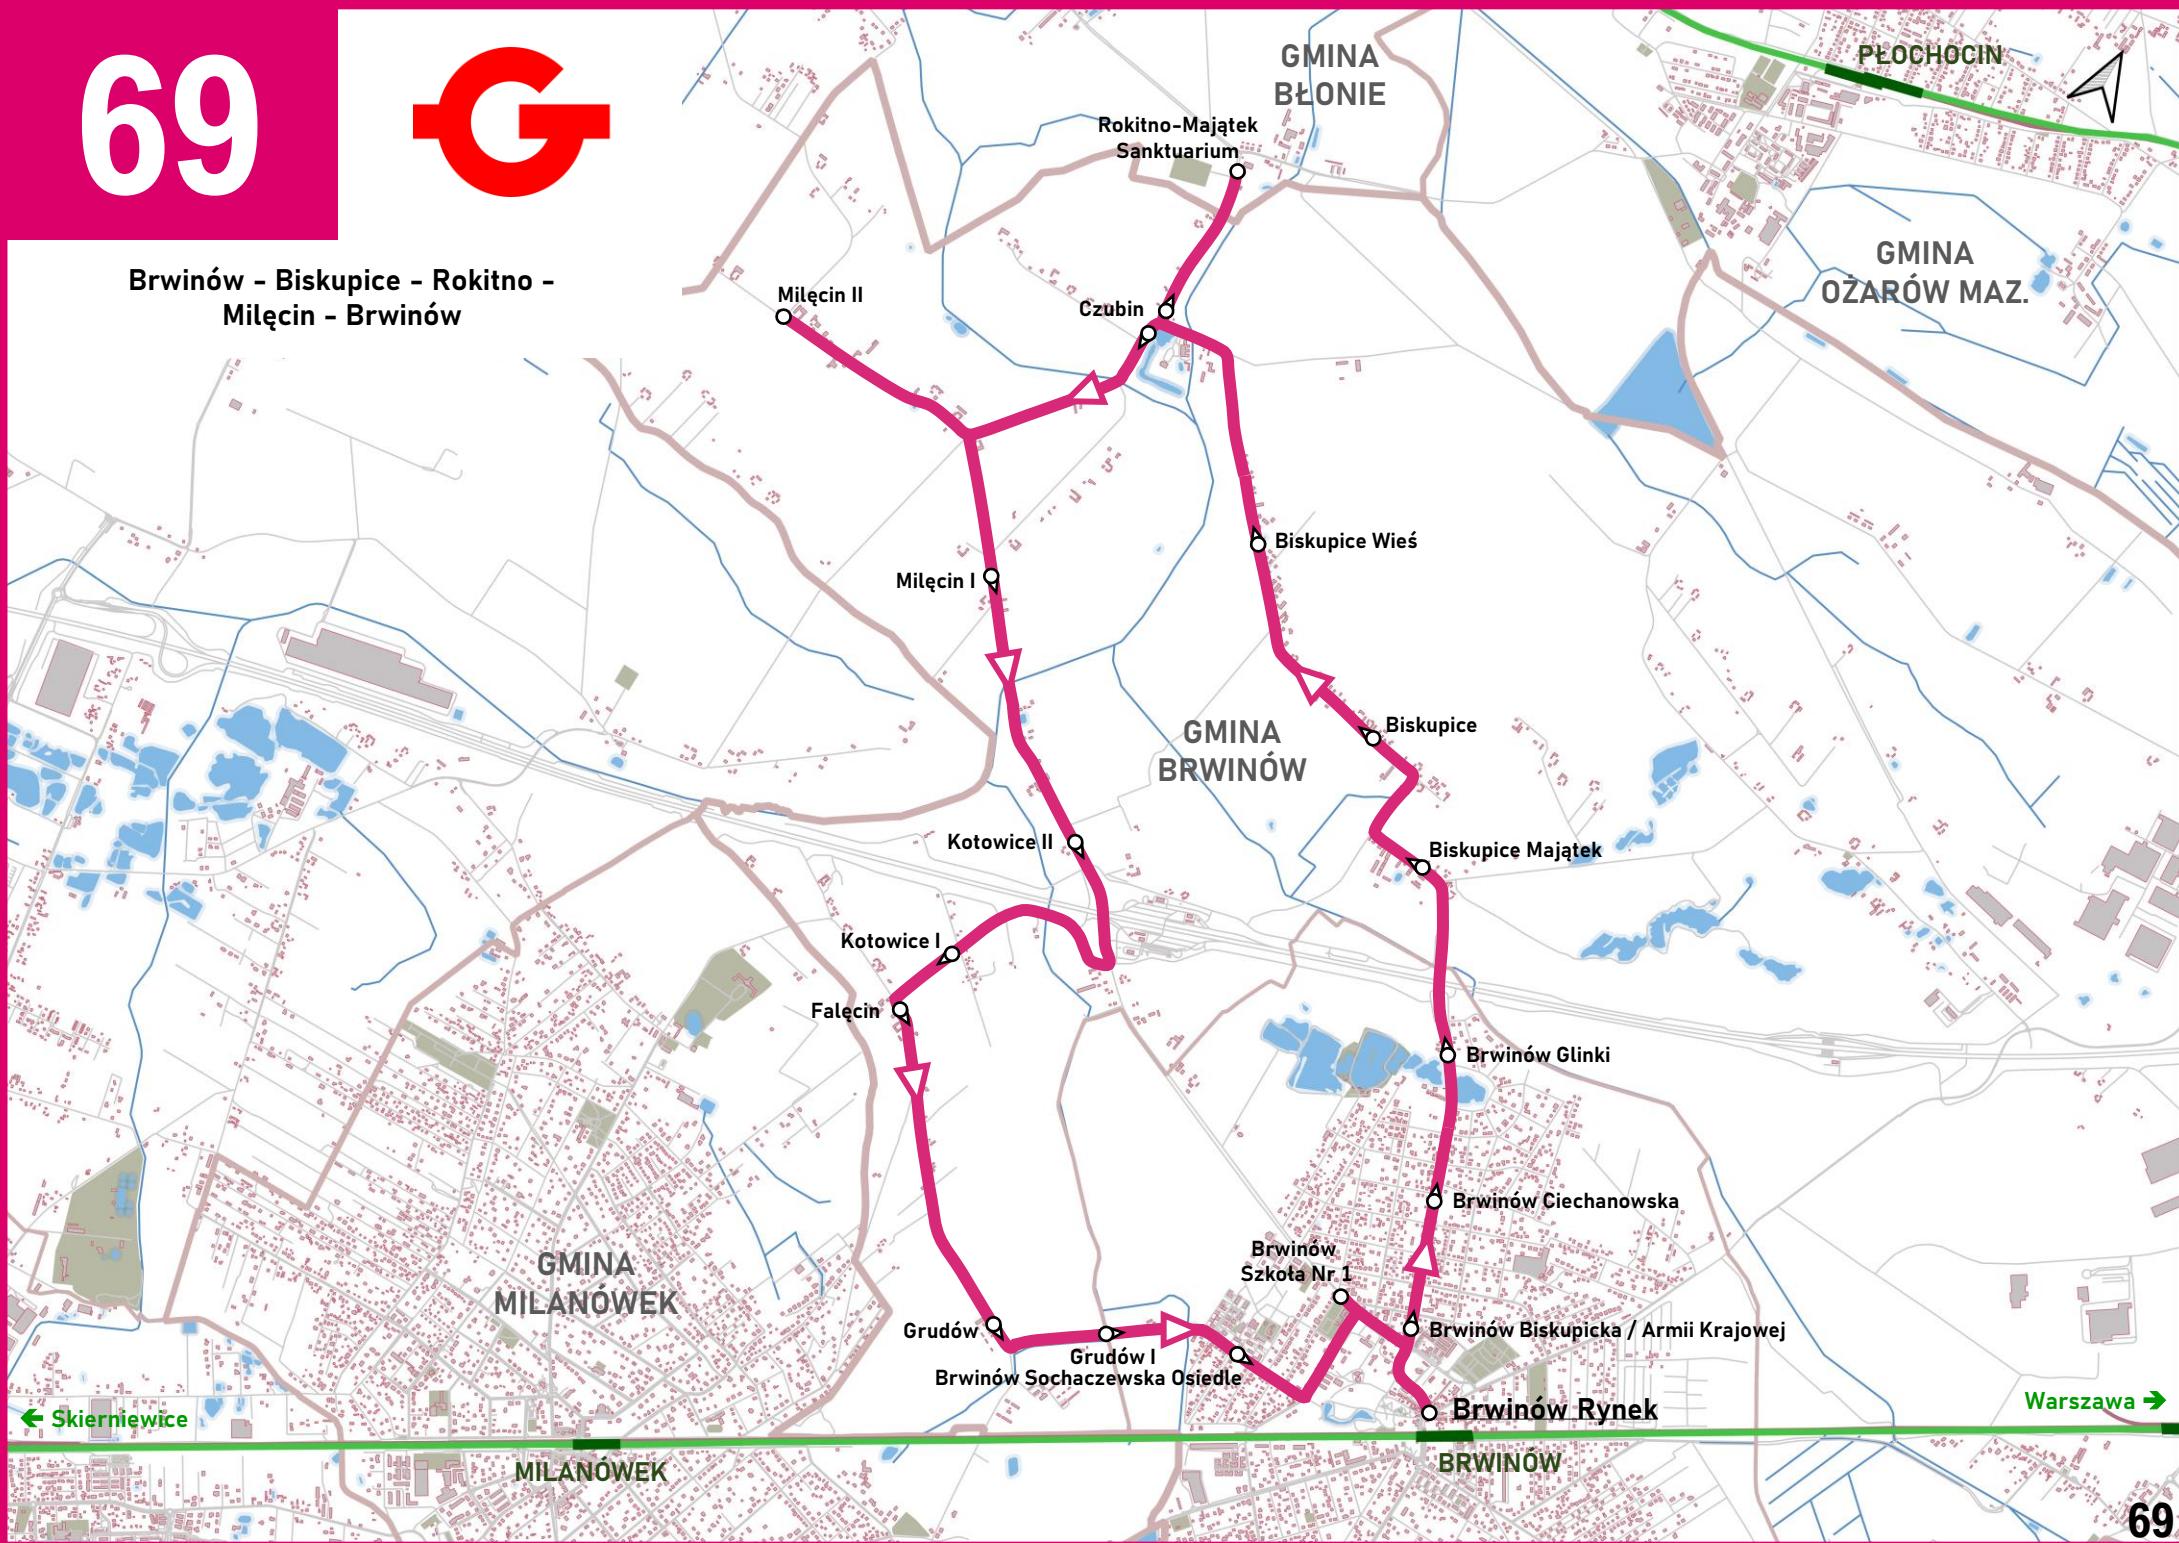

69

Brwinów - Biskupice - Rokitno -
Miłecin - Brwinów

← Skierniewice

Warszawa →

MILANÓWEK

BRWINÓW

69