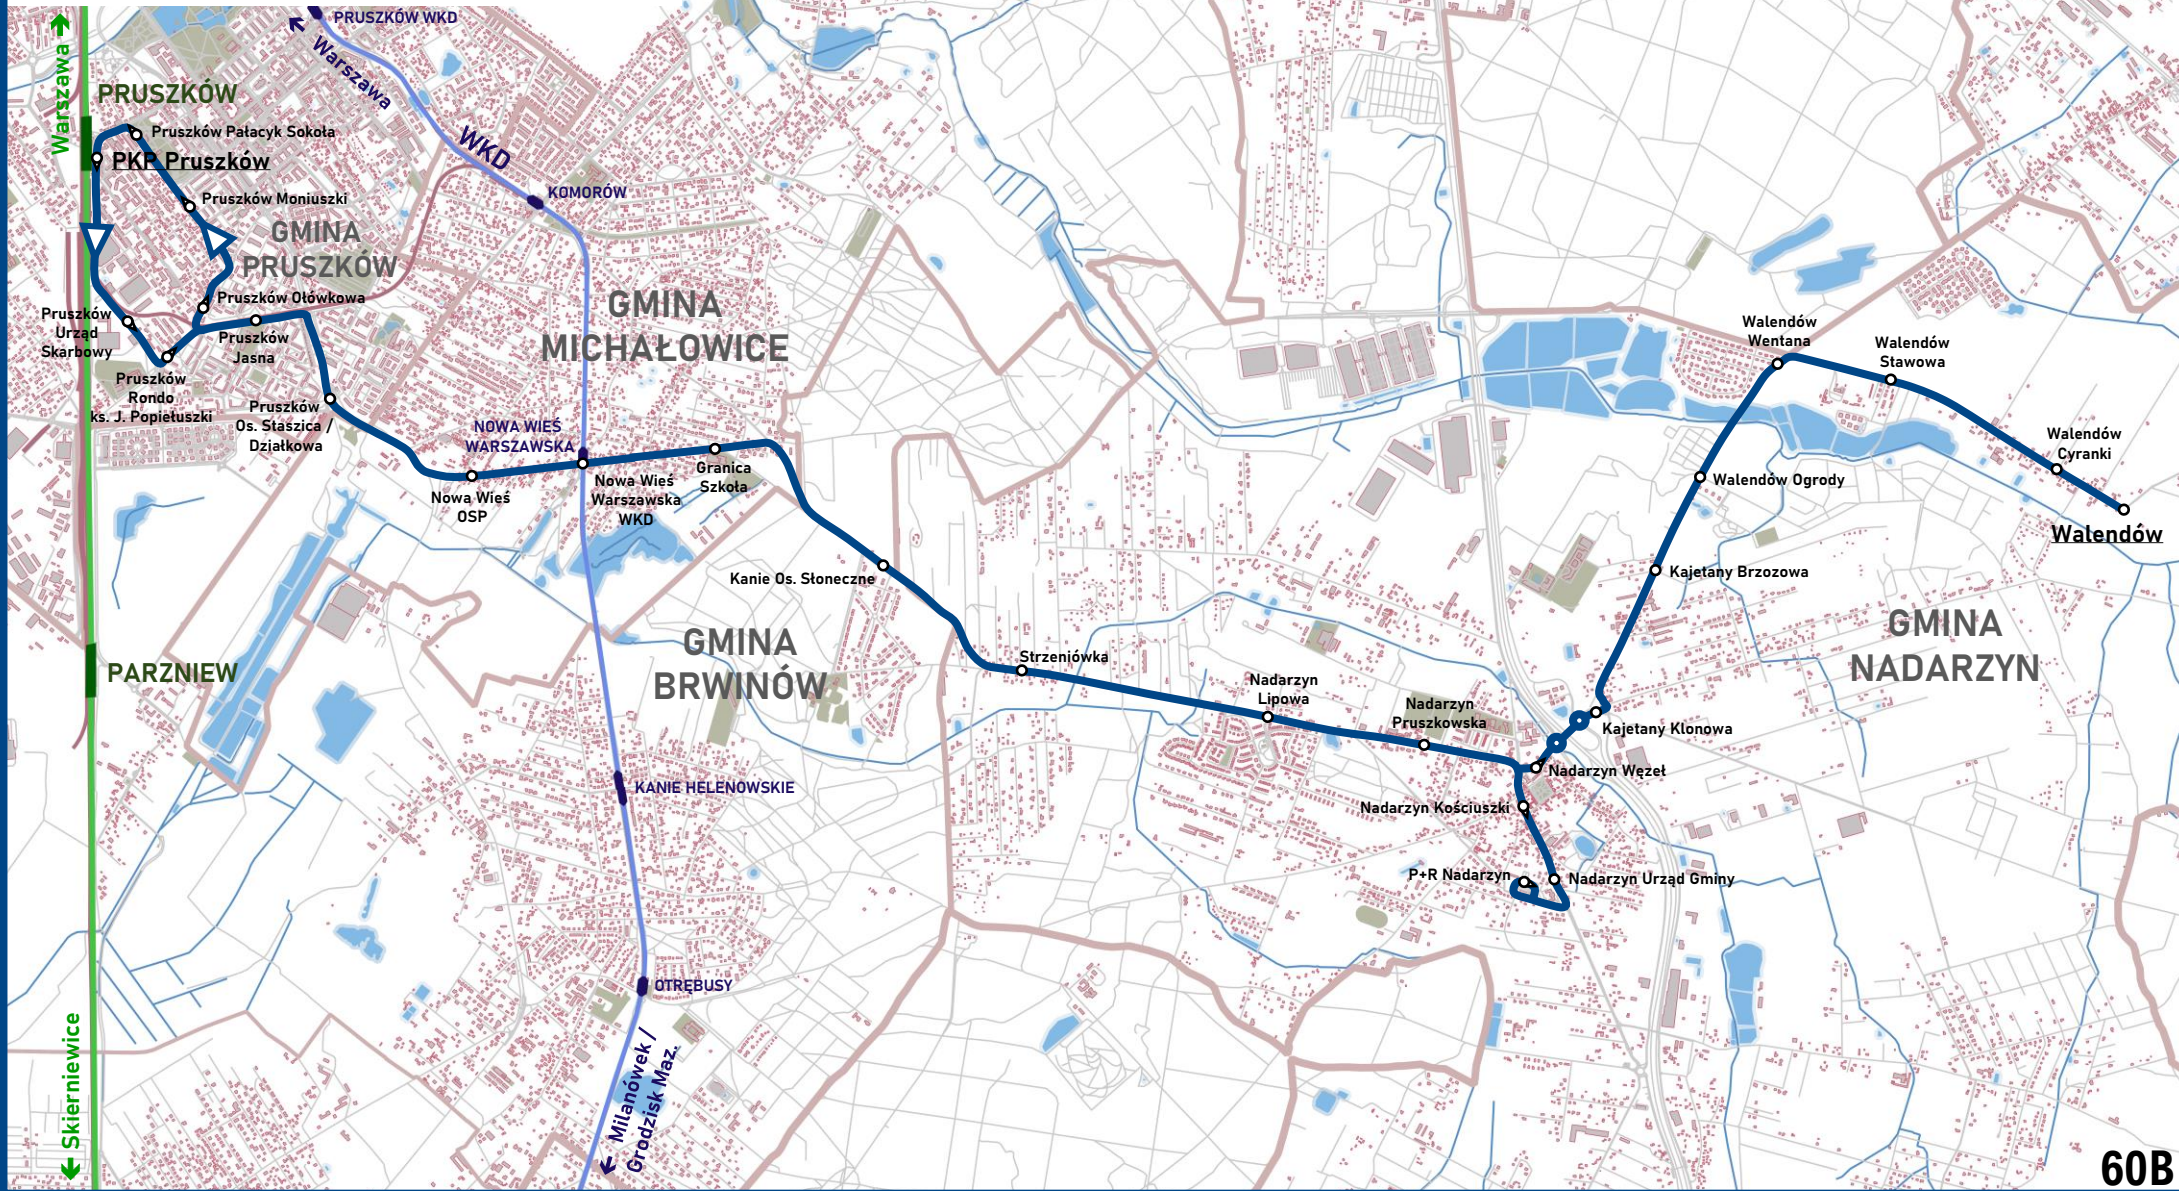

60

Trasa do 31 grudnia 2025 r.

Pruszków - Nowa Wieś - Nadarzyn - Walendów

60B