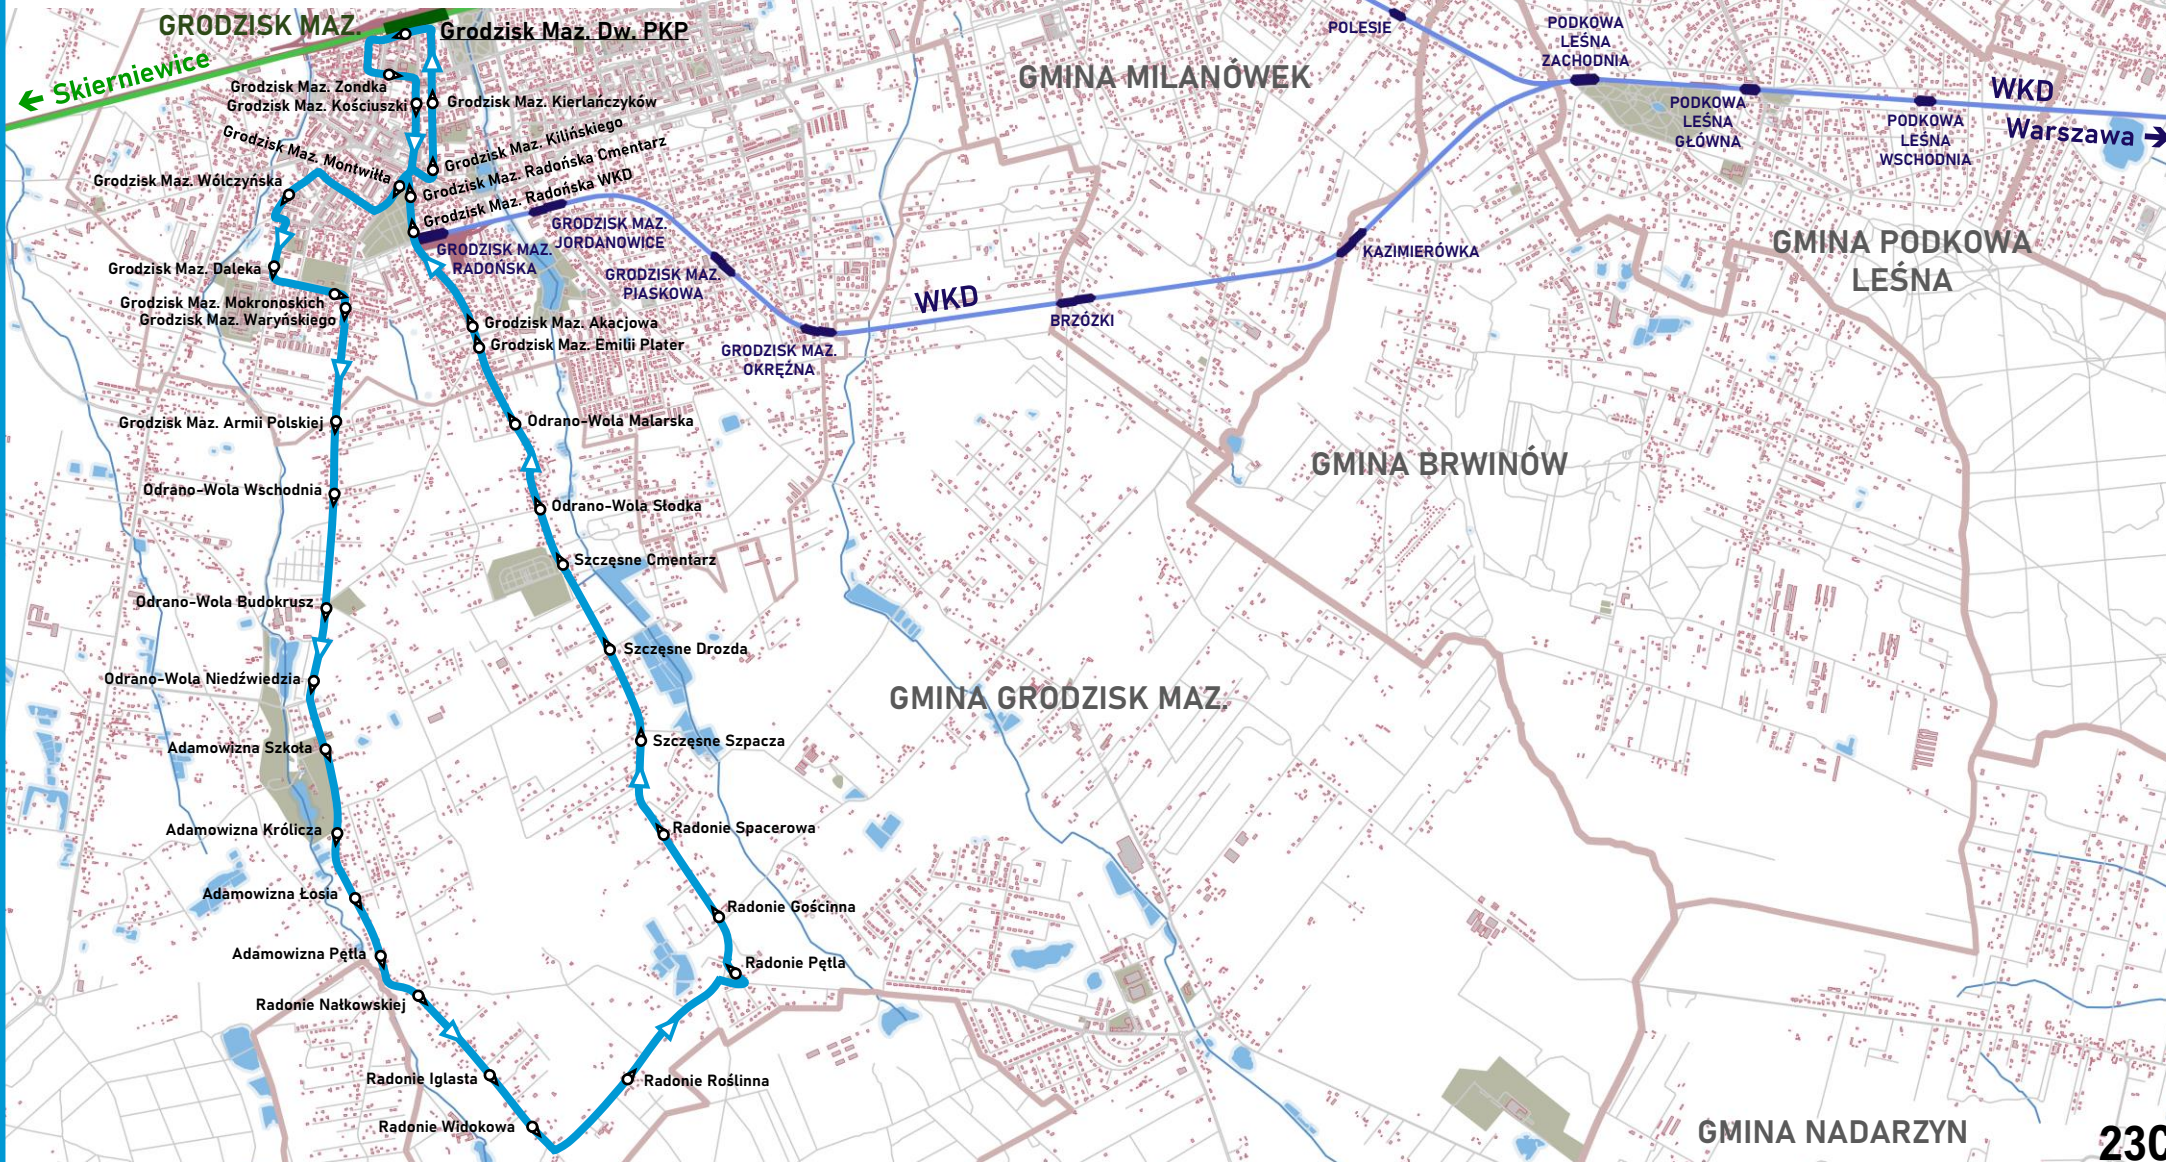

## Nowa trasa od 1 stycznia 2026 r.

Grodzisk Maz. - Adamowizna - Radonie -  
Szczęsne - Radonie - Książenice - Urszulin -  
Stara Wieś - Żółtwin - Brwinów

# 23

**Grodzisk Maz. - Adamowizna - Radonie -  
Szczęsne - Grodzisk Maz.**  
(w dni nauki szkolnej w godz. popołudniowych)