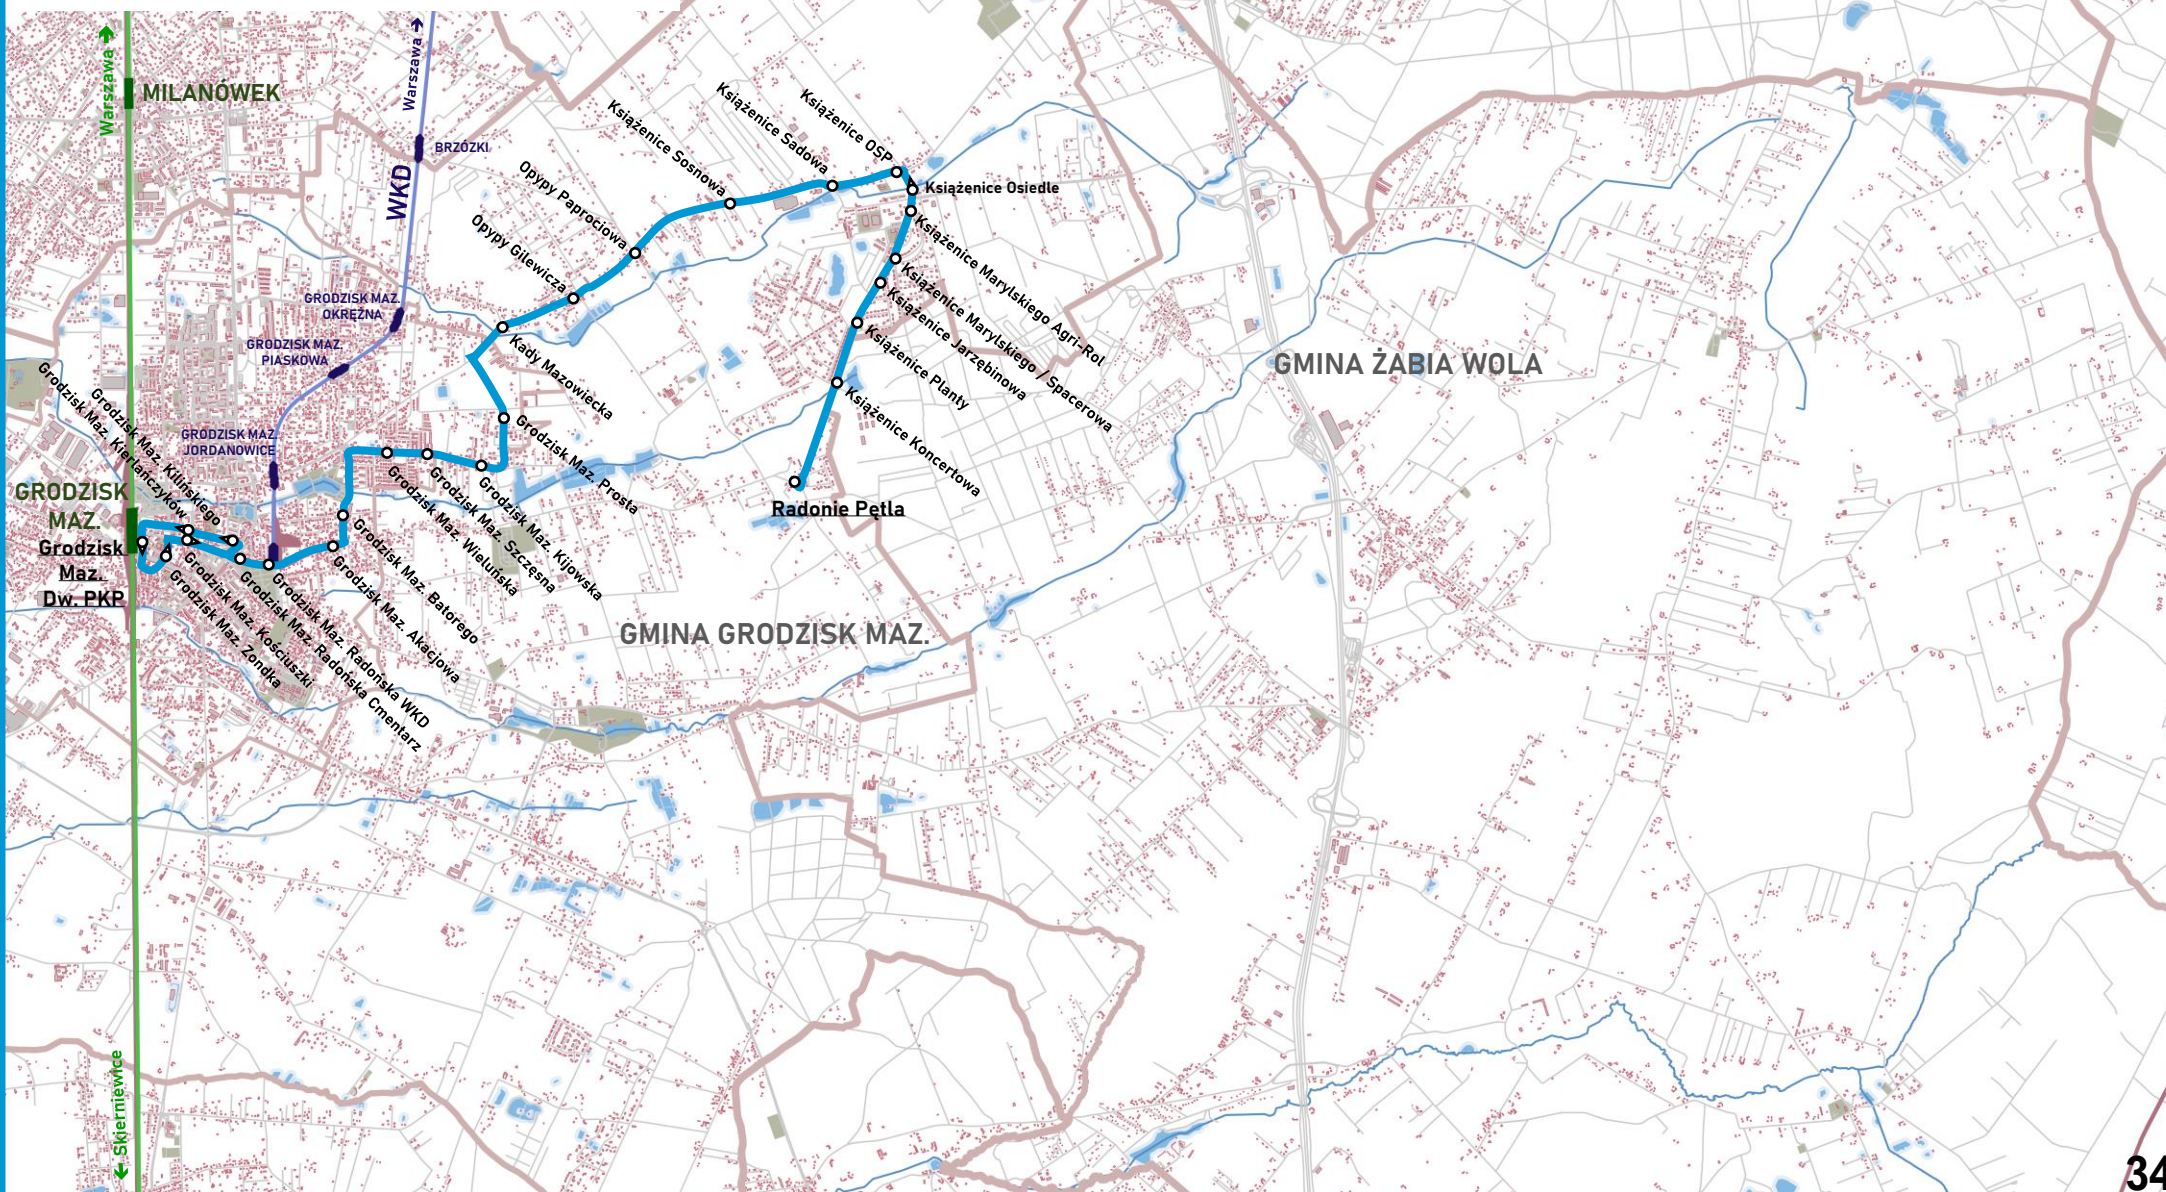

Trasa planowana w przyszłości

Grodzisk Maz. - Książenice - Radonie