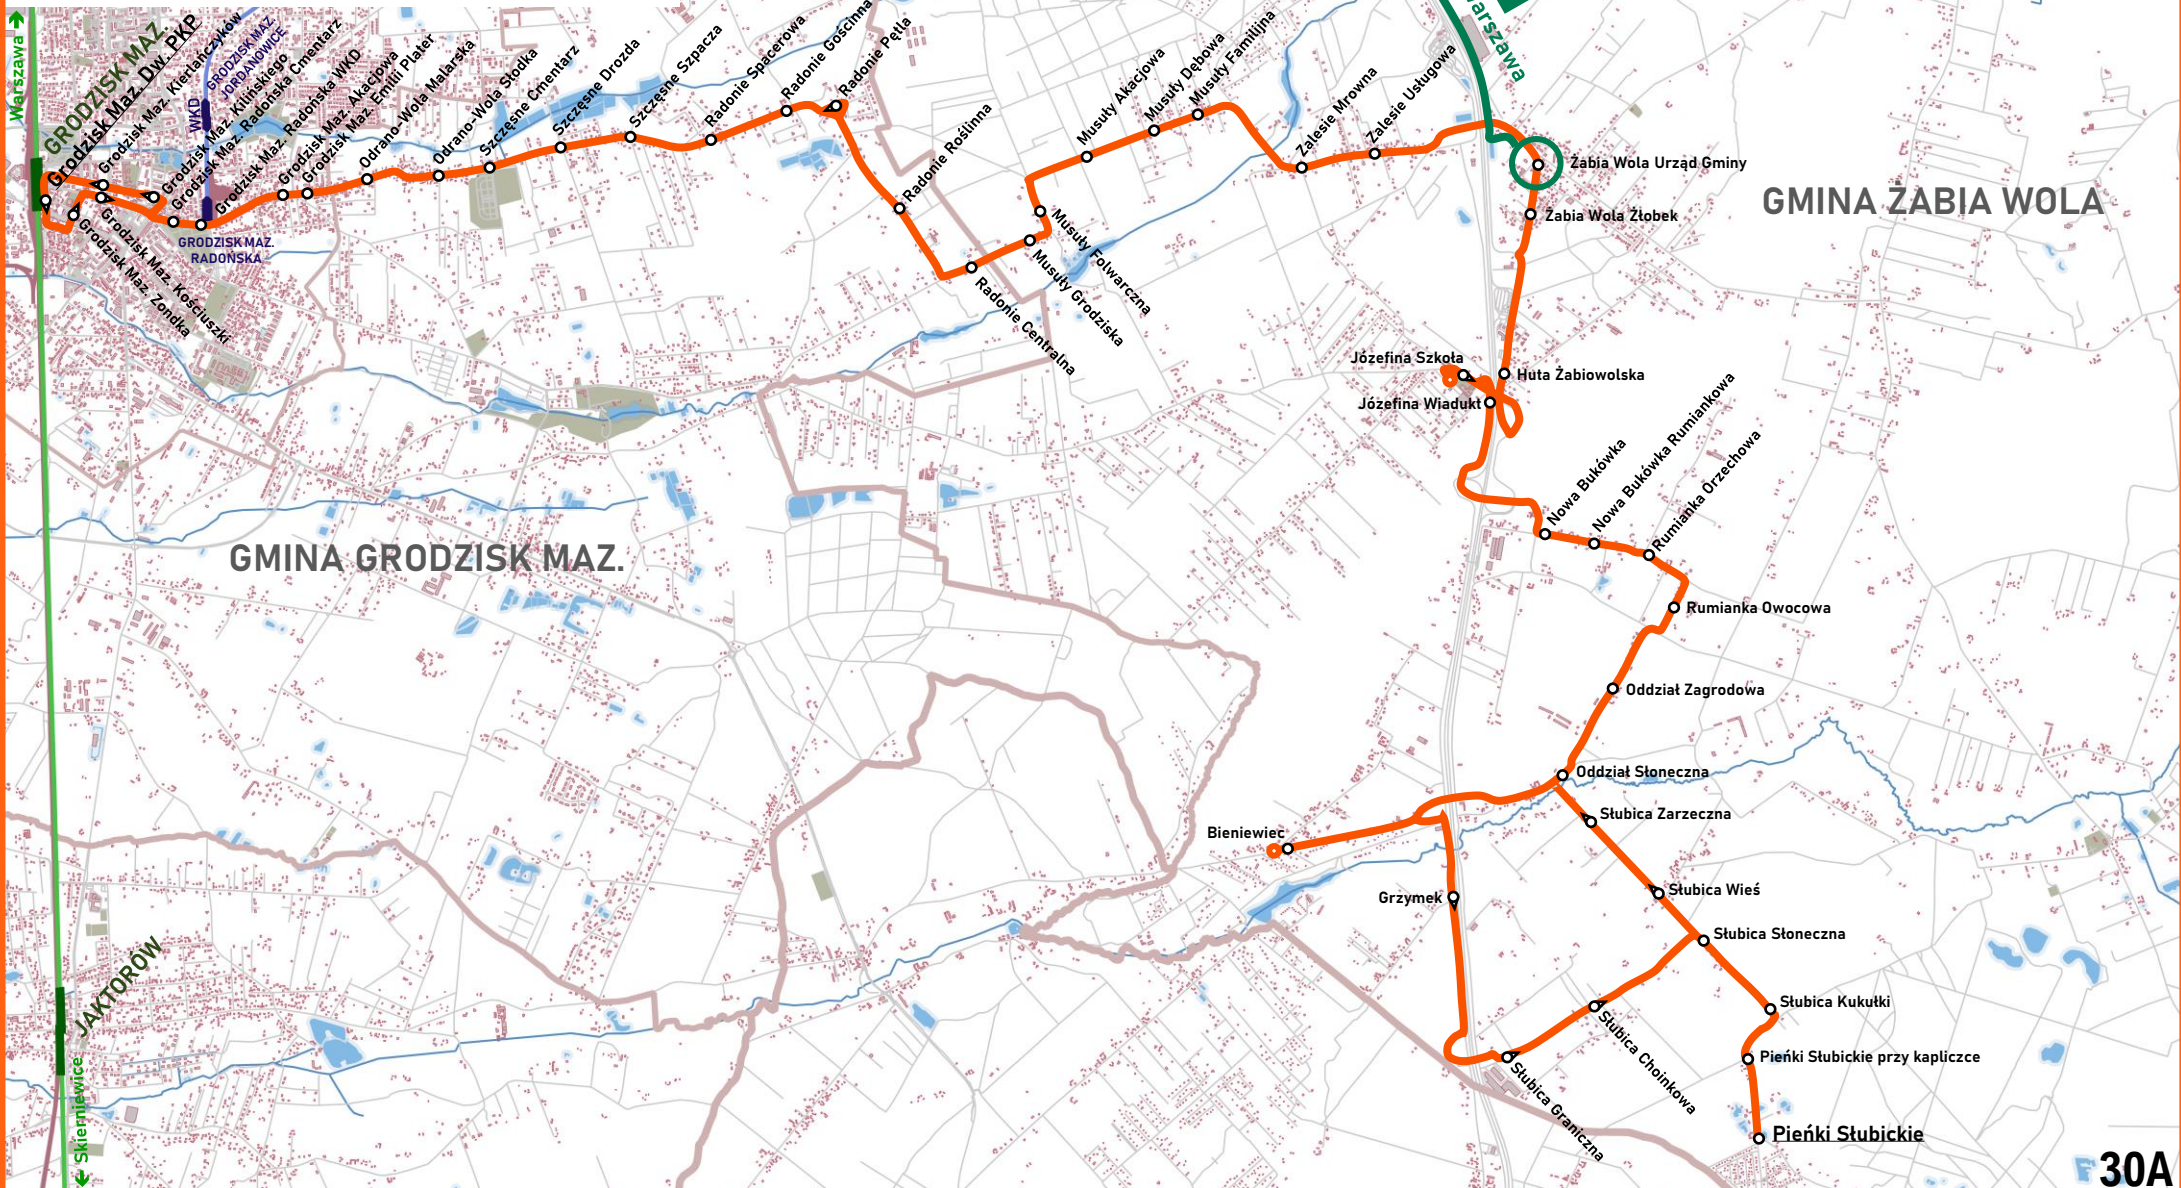

30

Nowa trasa od 1 stycznia 2025 r.

Przyjazdy autobusów linii **30** z Pieniek Słubickich do Żabiej Woli skomunikowane z odjazdami linii **63** do Warszawy

Przyjazdy autobusów linii **63** z Warszawy do Żabiej Woli skomunikowane z odjazdami linii **30** do Pieniek Słubickich

Grodzisk Maz. - Radonie -
Żabia Wola - Pienki Słubickie

GMINA ŻABIA WOLA

GMINA GRODZISK MAZ.

30A