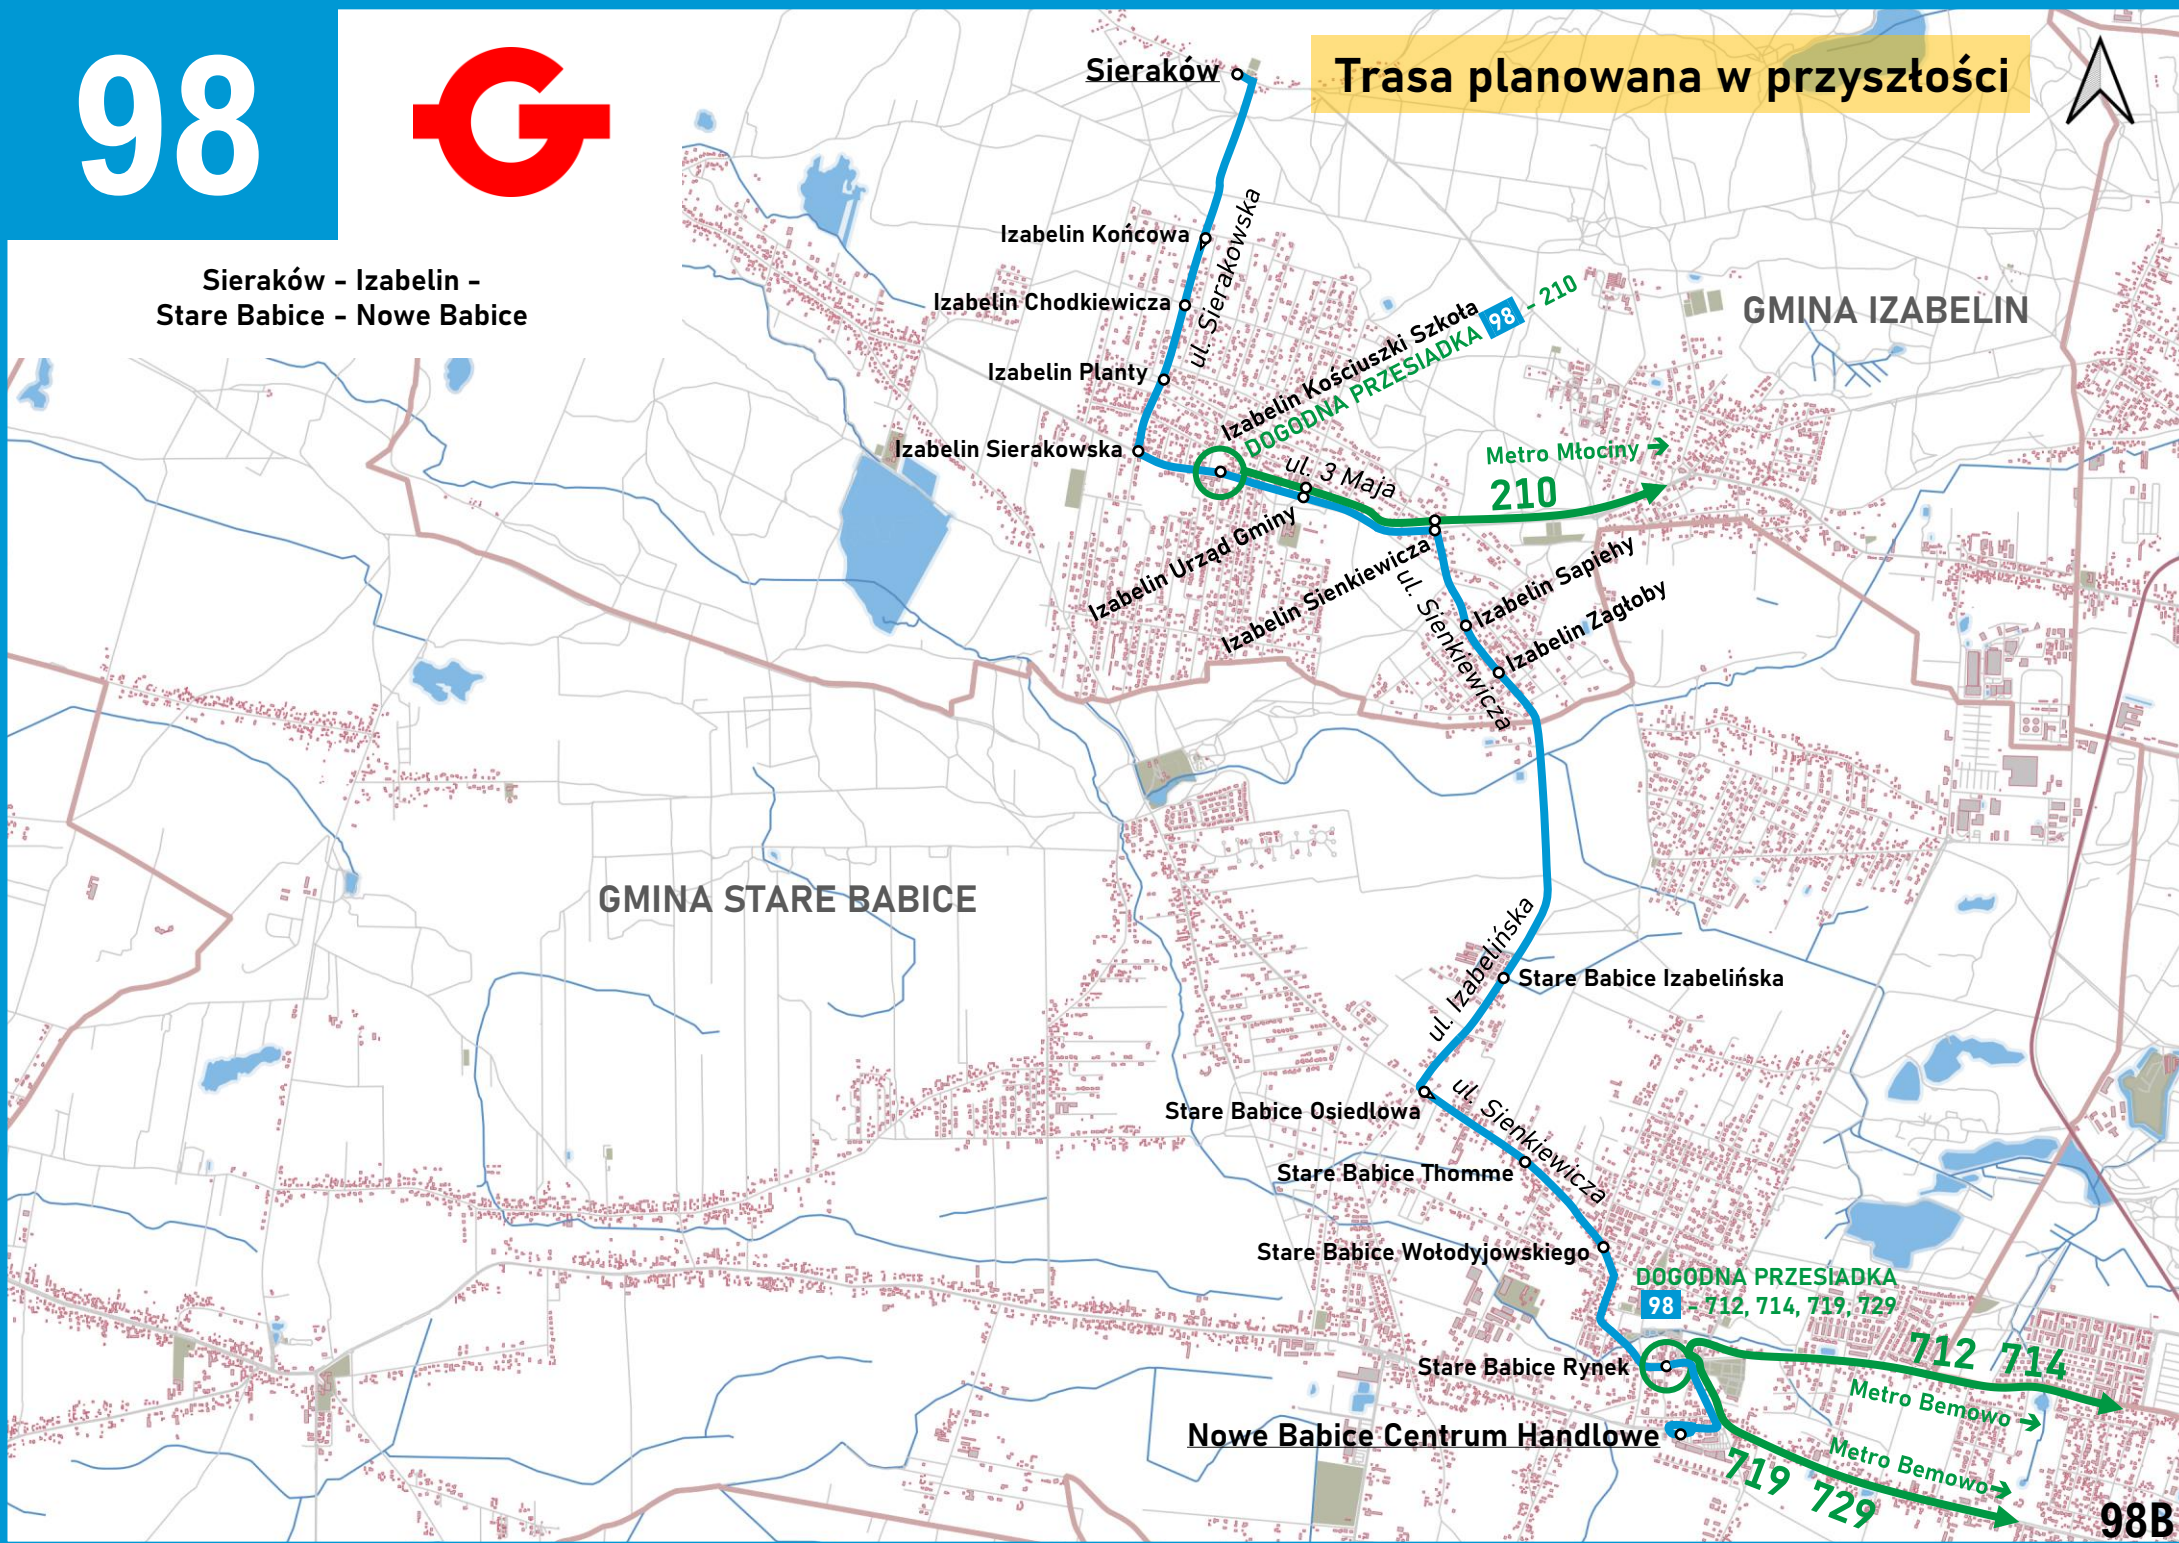

98

Sieraków - Izabelin -
Stare Babice - Nowe Babice

Trasa planowana w przyszłości

98B