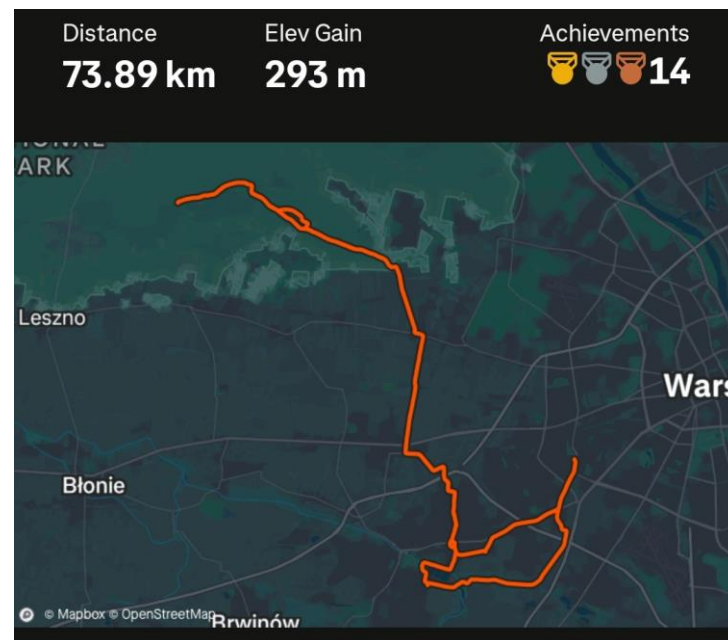

TRASA WYCIECZKI